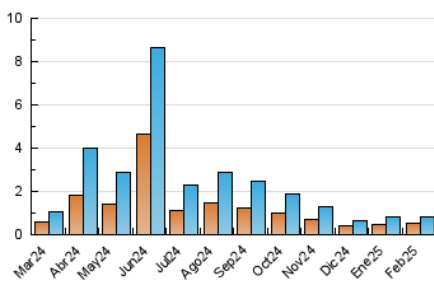

4.3 Per mesos

N. únics / Visites (x 1000)