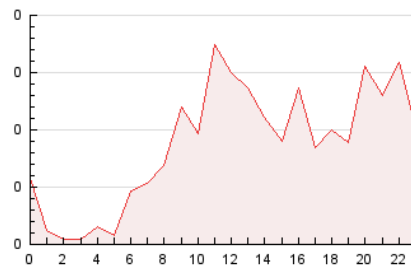

2. Seccions (Nacional i Internacional)

	PÀGINES	%
HOME	287	13.62 %
RESTA	1.820	86.38 %

3. Per dia del mes (Nacional i Internacional)

Dia	N. únics	Visites	Pàgines	Dia	N. únics	Visites	Pàgines	Dia	N. únics	Visites	Pàgines
1	15	18	47	11	17	24	65	21	28	38	69
2	13	18	43	12	18	23	53	22	26	39	81
3	23	32	80	13	22	29	73	23	20	32	63
4	28	37	101	14	16	21	38	24	23	38	74
5	29	41	115	15	19	29	117	25	29	39	82
6	16	19	47	16	31	49	159	26	24	30	81
7	12	14	41	17	32	46	101	27	27	43	97
8	15	21	56	18	22	30	93	28	19	27	58
9	22	32	80	19	20	28	64				
10	18	26	44	20	28	38	85				

4. Gràfiques (Nacional i Internacional)

4.1 Per dia de la setmana (promig)

N. únics / Visites (x 100)

Pàgines (x 100)

4.2 Per franja horària (promig)

Visites_ (x 1000)

Pàgines (x 1000)

4.3 Per mesos