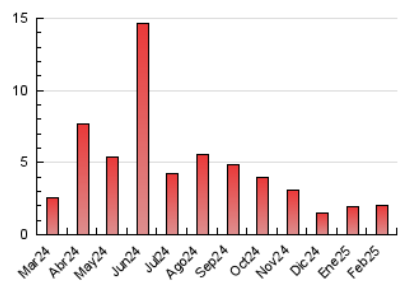

Pàgines (x 1000)