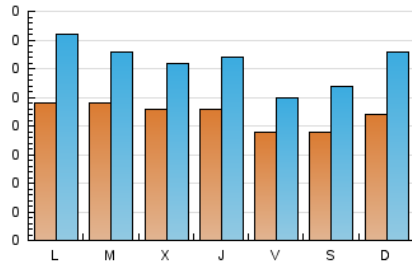

4. Gràfiques (Nacional i Internacional)

4.1 Per dia de la setmana (promig)

N. únics / Visites (x 100)