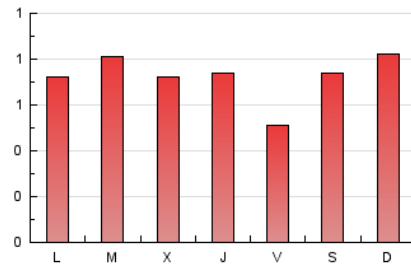

Pàgines (x 100)