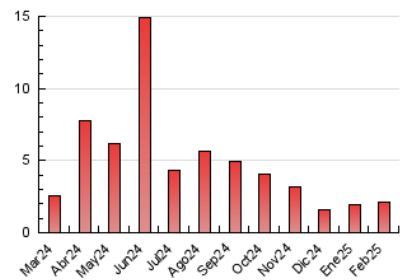

Pàgines (x 1000)