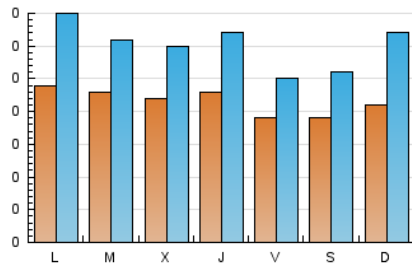

4. Gràfiques (Nacional)

4.1 Per dia de la setmana (promig)

N. únics / Visites (x 100)