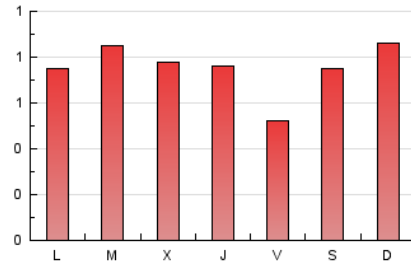

Pàgines (x 100)