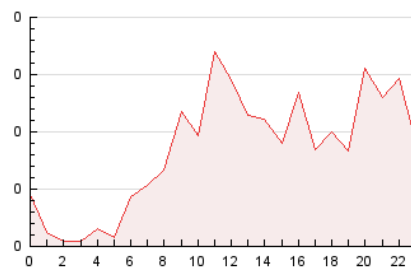

2. Seccions (Nacional)

	PÀGINES	%
HOME	287	14.16 %
RESTA	1.740	85.84 %

3. Per dia del mes (Nacional)

Dia	N. únics	Visites	Pàgines	Dia	N. únics	Visites	Pàgines	Dia	N. únics	Visites	Pàgines
1	15	18	47	11	17	24	65	21	27	36	67
2	13	18	43	12	17	22	51	22	26	39	81
3	22	31	78	13	22	29	73	23	20	32	63
4	26	34	89	14	16	21	38	24	22	36	66
5	28	40	93	15	19	29	117	25	28	38	80
6	16	19	47	16	31	49	159	26	24	30	81
7	12	14	41	17	32	46	101	27	25	40	91
8	14	19	52	18	21	29	91	28	19	27	58
9	20	28	62	19	20	28	64				
10	18	26	44	20	28	38	85				

4. Gràfiques (Nacional)

4.1 Per dia de la setmana (promig)

N. únics / Visites (x 100)

Pàgines (x 100)

4.2 Per franja horària (promig)

Visites_ (x 1000)

Pàgines (x 1000)

4.3 Per mesos