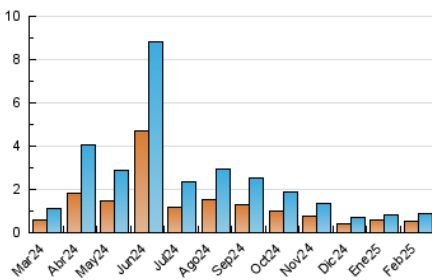

4.3 Per mesos

N. únics / Visites (x 1000)