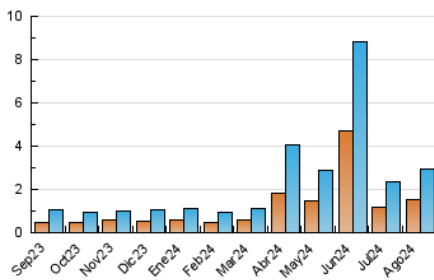

##### 4.2 Per franja horària (promig)

Visites\_ (x 1000)

Pàgines (x 1000)

##### 4.3 Per mesos

N. únics / Visites (x 1000)

Pàgines (x 1000)