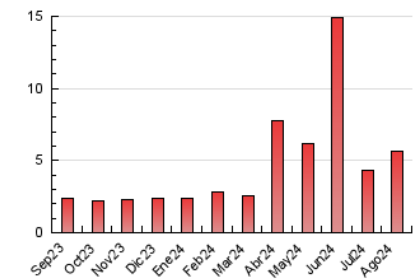

##### 4.2 Per franja horària (promig)

Visites\_ (x 1000)

Pàgines (x 1000)

##### 4.3 Per mesos

N. únics / Visites (x 1000)

Pàgines (x 1000)