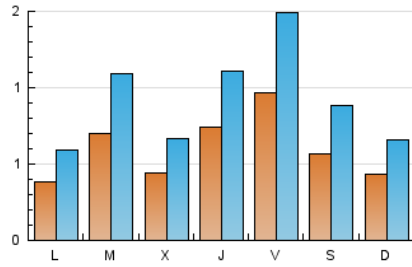

4. Gràfiques (Nacional i Internacional)

4.1 Per dia de la setmana (promig)

N. únics / Visites (x 100)