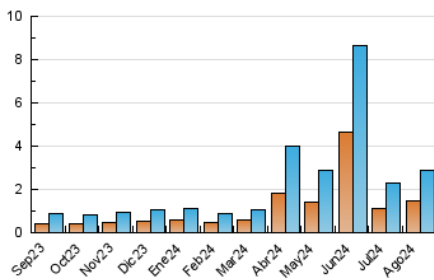

##### 4.2 Per franja horària (promig)

Visites\_ (x 1000)

Pàgines (x 1000)

##### 4.3 Per mesos

N. únics / Visites (x 1000)

Pàgines (x 1000)