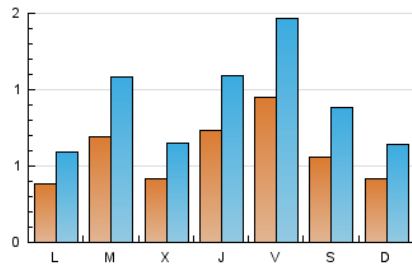

4. Gràfiques (Nacional)

4.1 Per dia de la setmana (promig)

N. únics / Visites (x 100)