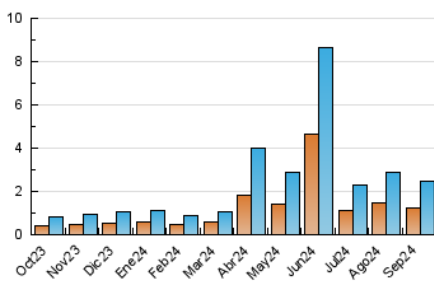

4.3 Per mesos

N. únics / Visites (x 1000)