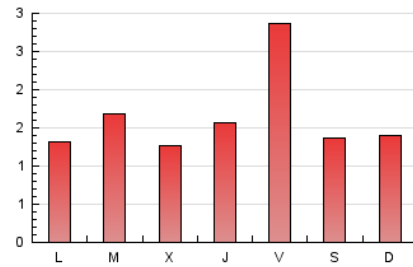

Pàgines (x 100)