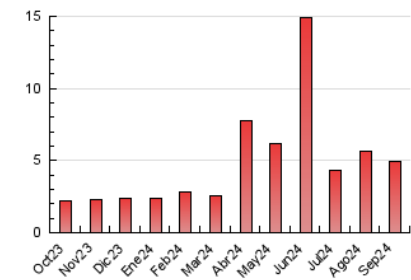

Pàgines (x 1000)