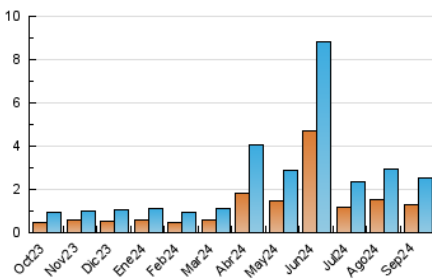

4.3 Per mesos

N. únics / Visites (x 1000)