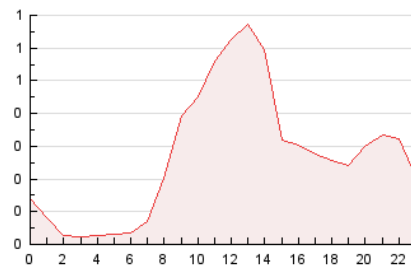

2. Seccions (Nacional i Internacional)

	PÀGINES	%
HOME	590	11.94 %
RESTA	4.353	88.06 %

3. Per dia del mes (Nacional i Internacional)

Dia	N. únics	Visites	Pàgines	Dia	N. únics	Visites	Pàgines	Dia	N. únics	Visites	Pàgines
1	75	114	215	11	54	81	141	21	60	90	160
2	58	91	172	12	132	217	344	22	32	56	94
3	70	97	305	13	199	296	573	23	34	53	116
4	37	55	161	14	59	96	177	24	12	15	42
5	32	44	99	15	94	145	295	25	48	71	148
6	61	91	193	16	29	51	92	26	23	38	84
7	30	40	75	17	44	67	129	27	51	80	137
8	19	29	72	18	17	29	62	28	38	60	134
9	105	162	254	19	34	54	109	29	17	27	42
10	89	125	225	20	82	134	255	30	16	20	38

4. Gràfiques (Nacional i Internacional)

4.1 Per dia de la setmana (promig)

N. únics / Visites (x 100)

Pàgines (x 100)

4.2 Per franja horària (promig)

Visites_ (x 1000)

Pàgines (x 1000)

4.3 Per mesos