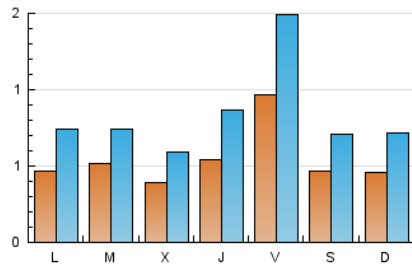

4. Gràfiques (Nacional)

4.1 Per dia de la setmana (promig)

N. únics / Visites (x 100)