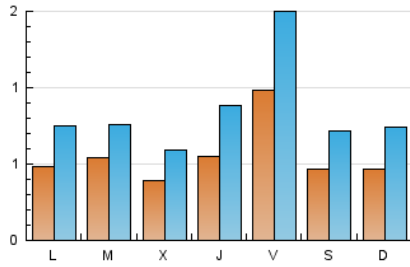

4. Gràfiques (Nacional i Internacional)

4.1 Per dia de la setmana (promig)

N. únics / Visites (x 100)