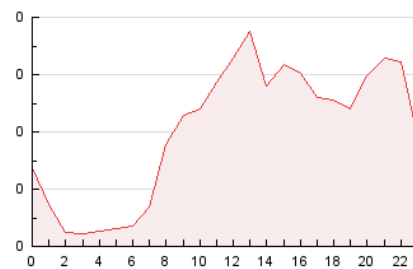

2. Seccions (Nacional)

	PÀGINES	%
HOME	530	10.93 %
RESTA	4.319	89.07 %

3. Per dia del mes (Nacional)

Dia	N. únics	Visites	Pàgines	Dia	N. únics	Visites	Pàgines	Dia	N. únics	Visites	Pàgines
1	74	112	213	11	54	81	141	21	59	89	158
2	56	88	168	12	130	215	340	22	32	56	94
3	65	94	293	13	197	294	569	23	33	52	114
4	36	54	153	14	59	96	177	24	12	15	42
5	31	43	98	15	91	141	287	25	48	71	148
6	59	88	181	16	29	51	92	26	21	35	80
7	30	40	75	17	44	67	129	27	51	80	137
8	17	26	66	18	16	28	60	28	38	60	134
9	102	159	248	19	34	54	109	29	17	27	42
10	86	121	208	20	82	134	255	30	16	20	38

4. Gràfiques (Nacional)

4.1 Per dia de la setmana (promig)

N. únics / Visites (x 100)

Pàgines (x 100)

4.2 Per franja horària (promig)

Visites_ (x 1000)

Pàgines (x 1000)

4.3 Per mesos