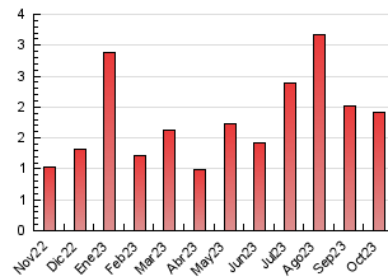

#### 3. Per dia del mes (Nacional)

Dia	N. únics	Visites	Pàgines	Dia	N. únics	Visites	Pàgines	Dia	N. únics	Visites	Pàgines
<b>1</b>	17	26	55	<b>11</b>	16	25	59	<b>21</b>	11	17	48
<b>2</b>	22	38	91	<b>12</b>	8	14	45	<b>22</b>	12	20	76
<b>3</b>	19	35	67	<b>13</b>	13	20	60	<b>23</b>	16	24	44
<b>4</b>	14	18	44	<b>14</b>	9	14	41	<b>24</b>	40	61	145
<b>5</b>	23	35	95	<b>15</b>	7	12	22	<b>25</b>	17	32	56
<b>6</b>	19	29	65	<b>16</b>	27	28	64	<b>26</b>	18	28	45
<b>7</b>	18	28	68	<b>17</b>	20	35	59	<b>27</b>	15	27	39
<b>8</b>	13	17	54	<b>18</b>	10	19	55	<b>28</b>	15	23	42
<b>9</b>	17	23	69	<b>19</b>	15	26	52	<b>29</b>	14	24	48
<b>10</b>	21	27	65	<b>20</b>	20	34	84	<b>30</b>	19	34	70
								<b>31</b>	19	36	79

##### 4.1 Per dia de la setmana (promig)

N. únics / Visites (x 100)

Pàgines (x 100)

##### 4.2 Per franja horària (promig)

Visites\_ (x 1000)

Pàgines (x 1000)

##### 4.3 Per mesos

N. únics / Visites (x 1000)

Pàgines (x 1000)