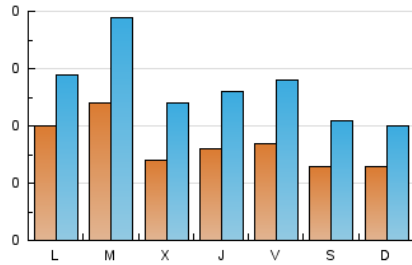

4. Gràfiques (Nacional)

4.1 Per dia de la setmana (promig)

N. únics / Visites (x 100)