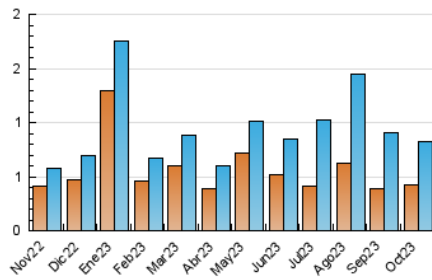

4.2 Per franja horària (promig)

Visites_ (x 1000)

Pàgines (x 1000)

4.3 Per mesos

N. únics / Visites (x 1000)