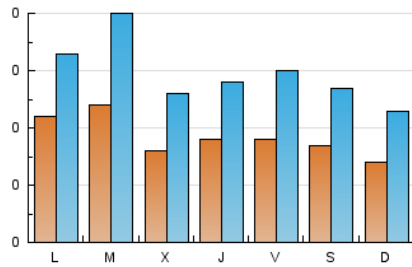

4. Gràfiques (Nacional i Internacional)

4.1 Per dia de la setmana (promig)

N. únics / Visites (x 100)