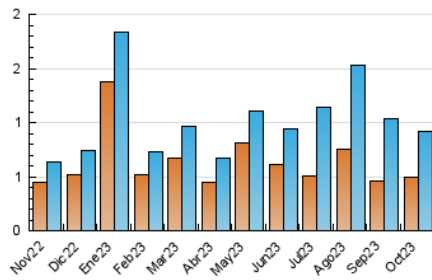

4.2 Per franja horària (promig)

Visites_ (x 1000)

Pàgines (x 1000)

4.3 Per mesos

N. únics / Visites (x 1000)