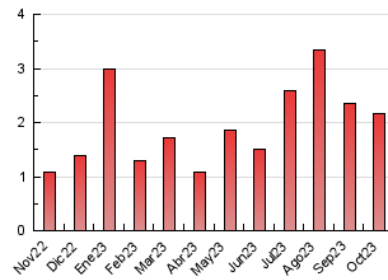

### 3. Per dia del mes (Nacional i Internacional)

Dia	N. únics	Visites	Pàgines	Dia	N. únics	Visites	Pàgines	Dia	N. únics	Visites	Pàgines
<b>1</b>	19	28	108	<b>11</b>	17	27	77	<b>21</b>	13	21	54
<b>2</b>	24	41	97	<b>12</b>	9	15	49	<b>22</b>	13	22	80
<b>3</b>	19	35	67	<b>13</b>	14	21	64	<b>23</b>	17	26	48
<b>4</b>	15	19	46	<b>14</b>	14	21	70	<b>24</b>	40	61	145
<b>5</b>	25	37	115	<b>15</b>	8	16	26	<b>25</b>	19	35	61
<b>6</b>	22	34	71	<b>16</b>	27	28	64	<b>26</b>	21	33	70
<b>7</b>	25	39	81	<b>17</b>	21	37	63	<b>27</b>	17	31	45
<b>8</b>	16	24	62	<b>18</b>	11	21	59	<b>28</b>	17	27	58
<b>9</b>	20	27	79	<b>19</b>	15	26	52	<b>29</b>	14	24	48
<b>10</b>	22	28	67	<b>20</b>	20	34	84	<b>30</b>	24	44	82
								<b>31</b>	20	38	81

#### 4.2 Per franja horària (promig)

Visites\_ (x 1000)

Pàgines (x 1000)

#### 4.3 Per mesos

N. únics / Visites (x 1000)

Pàgines (x 1000)