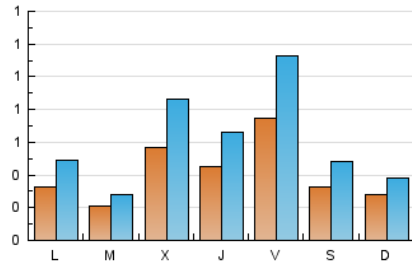

4. Gràfiques (Nacional i Internacional)

4.1 Per dia de la setmana (promig)

N. únics / Visites (x 100)