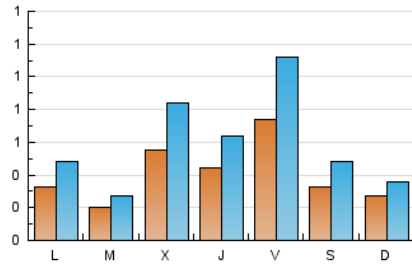

4. Gràfiques (Nacional)

4.1 Per dia de la setmana (promig)

N. únics / Visites (x 100)