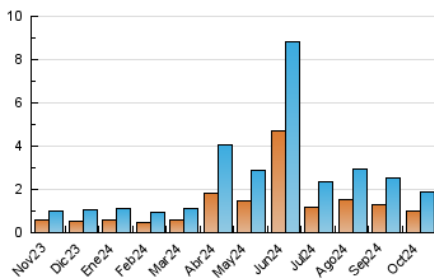

4.3 Per mesos

N. únics / Visites (x 1000)