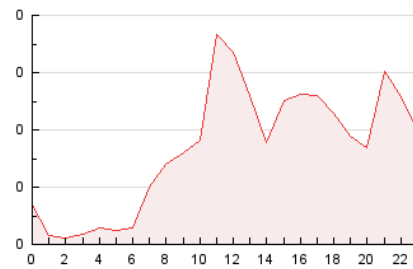

### 3. Per dia del mes (Nacional i Internacional)

Dia	N. únics	Visites	Pàgines	Dia	N. únics	Visites	Pàgines	Dia	N. únics	Visites	Pàgines
1	14	20	48	11	53	83	151	21	34	53	121
2	103	163	319	12	23	34	86	22	24	34	91
3	23	29	69	13	17	23	69	23	85	132	234
4	73	112	213	14	29	42	117	24	33	47	101
5	27	38	75	15	20	28	46	25	83	120	243
6	24	29	88	16	53	75	145	26	46	64	133
7	30	43	113	17	112	164	284	27	30	42	88
8	22	27	54	18	91	137	302	28	40	57	122
9	14	17	98	19	35	54	114	29	25	32	77
10	34	55	143	20	39	57	132	30	28	44	100
								31	21	33	62

4. Gràfiques (Nacional i Internacional)

4.1 Per dia de la setmana (promig)

N. únics / Visites (x 100)

Pàgines (x 100)

4.2 Per franja horària (promig)

Visites\_ (x 1000)

Pàgines (x 1000)

4.3 Per mesos