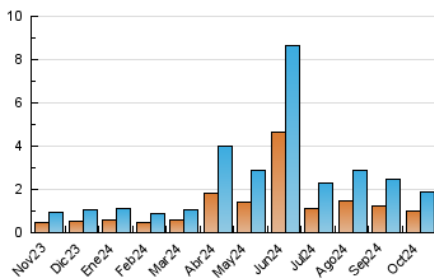

#### 3. Per dia del mes (Nacional)

Dia	N. únics	Visites	Pàgines	Dia	N. únics	Visites	Pàgines	Dia	N. únics	Visites	Pàgines
<b>1</b>	14	20	48	<b>11</b>	52	82	149	<b>21</b>	34	53	121
<b>2</b>	98	155	309	<b>12</b>	23	34	86	<b>22</b>	24	34	91
<b>3</b>	23	29	69	<b>13</b>	17	23	69	<b>23</b>	85	132	234
<b>4</b>	72	111	211	<b>14</b>	28	41	115	<b>24</b>	30	43	95
<b>5</b>	27	38	75	<b>15</b>	20	28	46	<b>25</b>	82	119	241
<b>6</b>	24	29	88	<b>16</b>	52	74	143	<b>26</b>	46	64	133
<b>7</b>	29	41	111	<b>17</b>	111	162	282	<b>27</b>	30	42	88
<b>8</b>	22	27	54	<b>18</b>	91	137	302	<b>28</b>	40	57	122
<b>9</b>	14	17	98	<b>19</b>	35	54	114	<b>29</b>	21	26	69
<b>10</b>	34	55	143	<b>20</b>	35	51	118	<b>30</b>	28	44	100
								<b>31</b>	20	31	60

##### 4.2 Per franja horària (promig)

Visites\_ (x 1000)

Pàgines (x 1000)

##### 4.3 Per mesos

N. únics / Visites (x 1000)

Pàgines (x 1000)