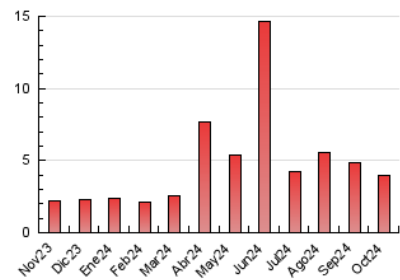

#### 3. Per dia del mes (Nacional)

Dia	N. únics	Visites	Pàgines	Dia	N. únics	Visites	Pàgines	Dia	N. únics	Visites	Pàgines
<b>1</b>	14	20	48	<b>11</b>	52	82	149	<b>21</b>	34	53	121
<b>2</b>	98	155	309	<b>12</b>	23	34	86	<b>22</b>	24	34	91
<b>3</b>	23	29	69	<b>13</b>	17	23	69	<b>23</b>	85	132	234
<b>4</b>	72	111	211	<b>14</b>	28	41	115	<b>24</b>	30	43	95
<b>5</b>	27	38	75	<b>15</b>	20	28	46	<b>25</b>	82	119	241
<b>6</b>	24	29	88	<b>16</b>	52	74	143	<b>26</b>	46	64	133
<b>7</b>	29	41	111	<b>17</b>	111	162	282	<b>27</b>	30	42	88
<b>8</b>	22	27	54	<b>18</b>	91	137	302	<b>28</b>	40	57	122
<b>9</b>	14	17	98	<b>19</b>	35	54	114	<b>29</b>	21	26	69
<b>10</b>	34	55	143	<b>20</b>	35	51	118	<b>30</b>	28	44	100
								<b>31</b>	20	31	60

##### 4.1 Per dia de la setmana (promig)

N. únics / Visites (x 100)

Pàgines (x 100)

##### 4.2 Per franja horària (promig)

Visites\_ (x 1000)

Pàgines (x 1000)

##### 4.3 Per mesos

N. únics / Visites (x 1000)

Pàgines (x 1000)