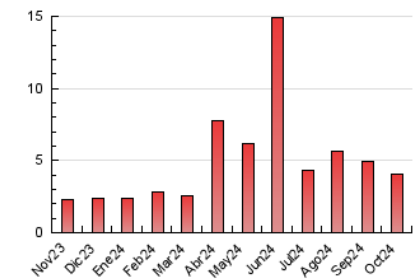

Pàgines (x 1000)