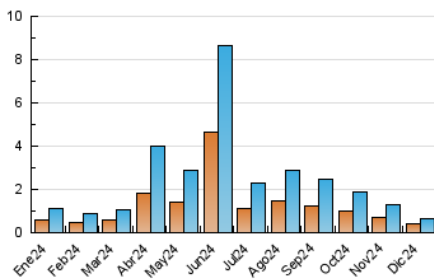

4.3 Per mesos

N. únics / Visites (x 1000)