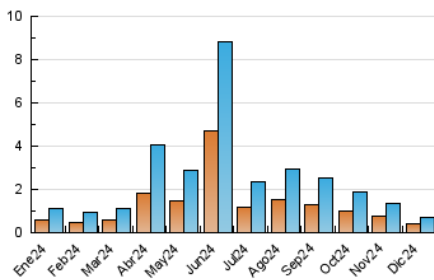

4.3 Per mesos

N. únics / Visites (x 1000)