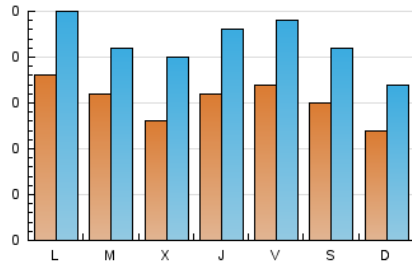

4. Gràfiques (Nacional)

4.1 Per dia de la setmana (promig)

N. únics / Visites (x 100)