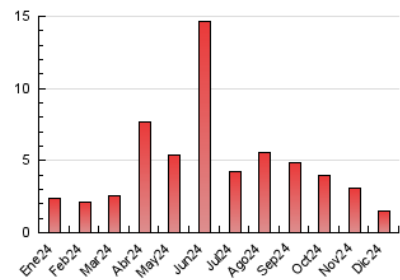

Pàgines (x 1000)