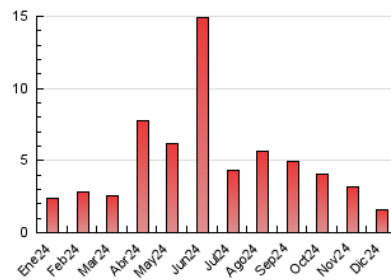

Pàgines (x 1000)