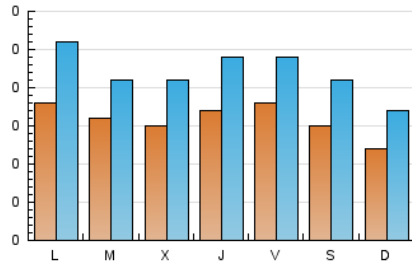

4. Gràfiques (Nacional i Internacional)

4.1 Per dia de la setmana (promig)

N. únics / Visites (x 100)