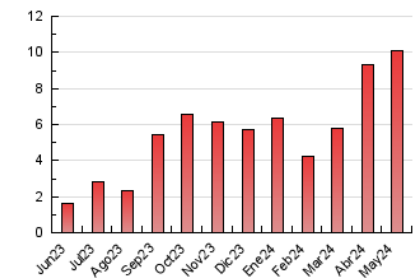

### 3. Per dia del mes (Nacional i Internacional)

Dia	N. únics	Visites	Pàgines	Dia	N. únics	Visites	Pàgines	Dia	N. únics	Visites	Pàgines
1	132	221	428	11	41	60	112	21	130	202	376
2	124	224	450	12	36	61	98	22	160	254	536
3	146	230	406	13	100	159	310	23	360	593	1.077
4	117	190	335	14	123	193	419	24	152	236	488
5	45	76	128	15	99	153	324	25	83	132	256
6	78	127	307	16	64	99	300	26	61	82	185
7	132	229	412	17	74	110	256	27	97	141	307
8	87	132	277	18	52	79	158	28	107	169	301
9	83	133	335	19	49	83	118	29	111	186	336
10	39	57	129	20	115	195	399	30	68	101	251
								31	80	131	296

##### 4.2 Per franja horària (promig)

Visites\_ (x 1000)

Pàgines (x 1000)

##### 4.3 Per mesos

N. únics / Visites (x 1000)

Pàgines (x 1000)