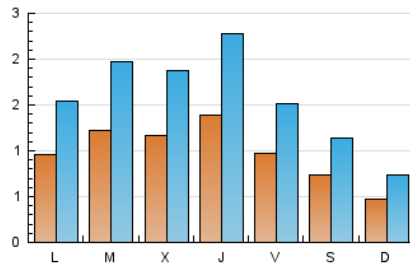

4. Gràfiques (Nacional)

4.1 Per dia de la setmana (promig)

N. únics / Visites (x 100)