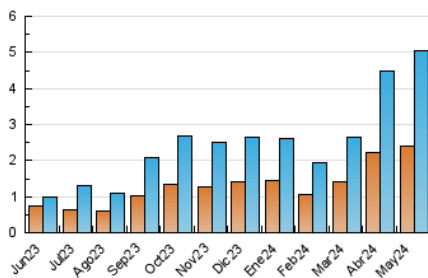

##### 4.2 Per franja horària (promig)

Visites\_ (x 1000)

Pàgines (x 1000)

##### 4.3 Per mesos

N. únics / Visites (x 1000)

Pàgines (x 1000)