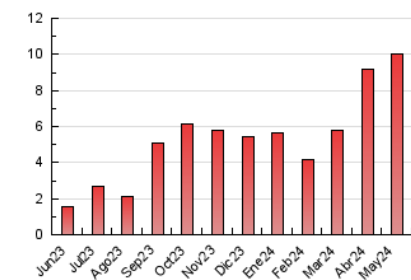

### 4.2 Per franja horària (promig)

Visites\_ (x 1000)

Pàgines (x 1000)

### 4.3 Per mesos

N. únics / Visites (x 1000)

Pàgines (x 1000)