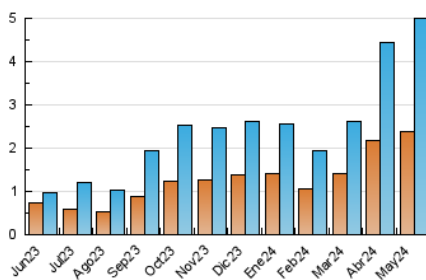

#### 3. Per dia del mes (Nacional)

Dia	N. únics	Visites	Pàgines	Dia	N. únics	Visites	Pàgines	Dia	N. únics	Visites	Pàgines
1	132	221	428	11	41	60	112	21	129	201	374
2	124	224	450	12	36	61	98	22	158	251	530
3	144	227	400	13	99	157	306	23	356	587	1.069
4	114	184	307	14	123	193	419	24	152	236	486
5	45	76	128	15	98	152	320	25	83	132	256
6	76	125	291	16	64	99	300	26	61	82	185
7	132	229	412	17	72	106	252	27	97	141	307
8	87	132	277	18	52	79	158	28	104	165	295
9	82	131	333	19	45	78	110	29	111	186	336
10	38	56	127	20	113	193	395	30	67	100	249
				21				31	78	129	292

### 4.1 Per dia de la setmana (promig)

N. únics / Visites (x 100)

Pàgines (x 100)

### 4.2 Per franja horària (promig)

Visites\_ (x 1000)

Pàgines (x 1000)

### 4.3 Per mesos

N. únics / Visites (x 1000)

Pàgines (x 1000)