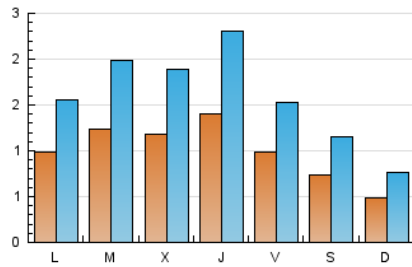

4. Gràfiques (Nacional i Internacional)

4.1 Per dia de la setmana (promig)

N. únics / Visites (x 100)