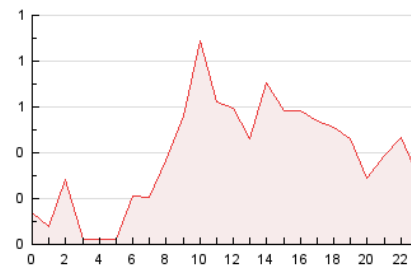

#### 3. Per dia del mes (Nacional)

Dia	N. únics	Visites	Pàgines	Dia	N. únics	Visites	Pàgines	Dia	N. únics	Visites	Pàgines
<b>1</b>	49	67	129	<b>11</b>	104	161	306	<b>21</b>	61	109	212
<b>2</b>	50	63	125	<b>12</b>	121	191	374	<b>22</b>	41	60	101
<b>3</b>	142	220	471	<b>13</b>	242	451	950	<b>23</b>	92	129	223
<b>4</b>	109	164	316	<b>14</b>	139	218	447	<b>24</b>	133	206	473
<b>5</b>	152	232	498	<b>15</b>	78	121	237	<b>25</b>	115	181	332
<b>6</b>	82	127	287	<b>16</b>	49	78	167	<b>26</b>	195	342	679
<b>7</b>	77	122	222	<b>17</b>	89	140	302	<b>27</b>	136	221	420
<b>8</b>	55	81	170	<b>18</b>	99	154	278	<b>28</b>	85	131	255
<b>9</b>	44	62	133	<b>19</b>	82	129	247	<b>29</b>	37	57	96
<b>10</b>	89	134	282	<b>20</b>	74	111	228	<b>30</b>	45	71	351

4. Gràfiques (Nacional)

4.1 Per dia de la setmana (promig)

N. únics / Visites (x 100)

Pàgines (x 100)

4.2 Per franja horària (promig)

Visites\_ (x 1000)

Pàgines (x 1000)

4.3 Per mesos