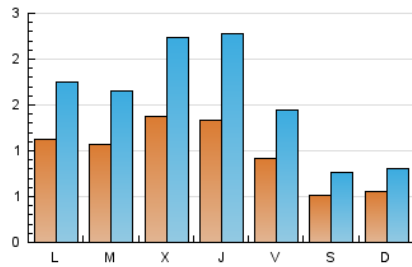

4. Gràfiques (Nacional)

4.1 Per dia de la setmana (promig)

N. únics / Visites (x 100)