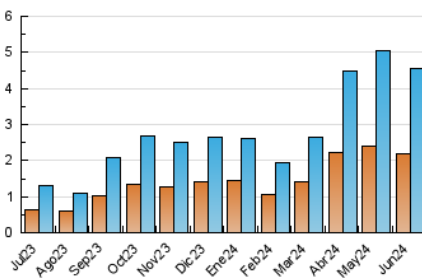

##### 4.2 Per franja horària (promig)

Visites\_ (x 1000)

Pàgines (x 1000)

##### 4.3 Per mesos

N. únics / Visites (x 1000)

Pàgines (x 1000)