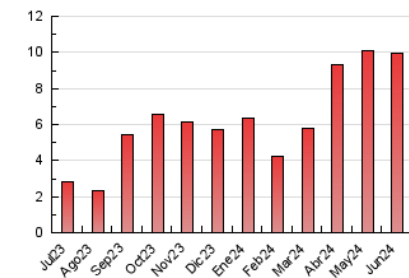

### 3. Per dia del mes (Nacional i Internacional)

Dia	N. únics	Visites	Pàgines	Dia	N. únics	Visites	Pàgines	Dia	N. únics	Visites	Pàgines
<b>1</b>	50	69	131	<b>11</b>	105	162	310	<b>21</b>	62	110	214
<b>2</b>	50	63	125	<b>12</b>	122	192	377	<b>22</b>	42	61	103
<b>3</b>	143	221	473	<b>13</b>	244	455	956	<b>23</b>	94	131	227
<b>4</b>	111	167	322	<b>14</b>	139	218	447	<b>24</b>	133	206	473
<b>5</b>	152	232	498	<b>15</b>	78	121	237	<b>25</b>	117	182	336
<b>6</b>	82	127	287	<b>16</b>	49	78	167	<b>26</b>	196	344	681
<b>7</b>	77	122	222	<b>17</b>	90	141	304	<b>27</b>	137	223	423
<b>8</b>	55	81	170	<b>18</b>	100	155	286	<b>28</b>	85	131	255
<b>9</b>	45	64	135	<b>19</b>	82	129	247	<b>29</b>	46	58	337
<b>10</b>	90	136	290	<b>20</b>	76	113	239	<b>30</b>	55	71	651

##### 4.2 Per franja horària (promig)

Visites\_ (x 1000)

Pàgines (x 1000)

##### 4.3 Per mesos

N. únics / Visites (x 1000)

Pàgines (x 1000)