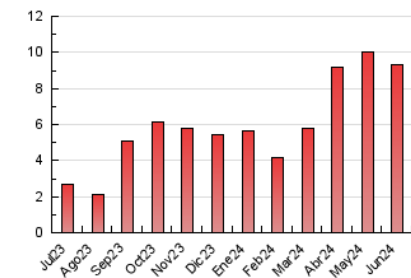

Pàgines (x 1000)