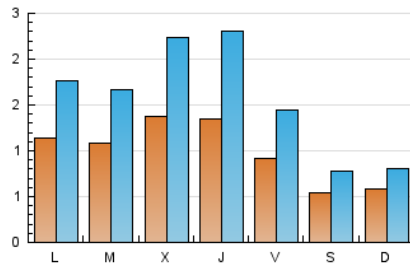

4. Gràfiques (Nacional i Internacional)

4.1 Per dia de la setmana (promig)

N. únics / Visites (x 100)