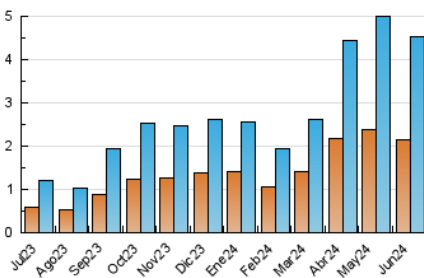

4.3 Per mesos

N. únics / Visites (x 1000)