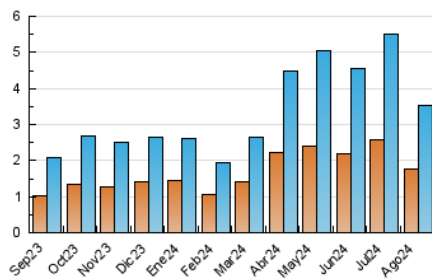

4.3 Per mesos

N. únics / Visites (x 1000)