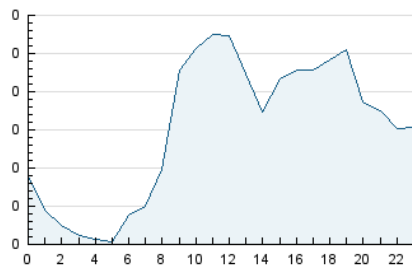

2. Seccions (Nacional i Internacional)

	PÀGINES	%
HOME	646	9.34 %
RESTA	6.270	90.66 %

3. Per dia del mes (Nacional i Internacional)

Dia	N. únics	Visites	Pàgines	Dia	N. únics	Visites	Pàgines	Dia	N. únics	Visites	Pàgines
1	79	118	243	11	40	67	133	21	64	92	183
2	52	86	155	12	60	95	225	22	115	174	373
3	44	66	135	13	72	126	254	23	78	126	233
4	173	311	530	14	123	191	354	24	50	78	129
5	110	173	313	15	88	137	298	25	31	43	90
6	77	125	224	16	65	99	205	26	98	151	281
7	77	125	217	17	53	81	162	27	1	1	2
8	144	222	393	18	41	61	117	28	94	144	334
9	109	187	362	19	43	61	154	29	61	100	210
10	59	89	151	20	42	67	136	30	63	97	232
								31	30	44	88

4. Gràfiques (Nacional i Internacional)

4.1 Per dia de la setmana (promig)

N. únics / Visites (x 100)

Pàgines (x 100)

4.2 Per franja horària (promig)

Visites_ (x 1000)

Pàgines (x 1000)

4.3 Per mesos