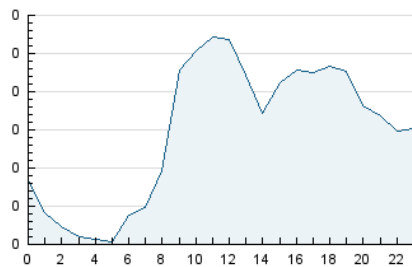

2. Seccions (Nacional)

	PÀGINES	%
HOME	631	9.38 %
RESTA	6.097	90.62 %

3. Per dia del mes (Nacional)

Dia	N. únics	Visites	Pàgines	Dia	N. únics	Visites	Pàgines	Dia	N. únics	Visites	Pàgines
1	77	116	239	11	40	67	133	21	64	92	183
2	51	84	153	12	60	95	225	22	94	138	311
3	44	66	135	13	69	122	224	23	71	113	213
4	173	311	530	14	122	190	354	24	50	78	129
5	110	173	313	15	86	134	286	25	30	42	88
6	76	123	222	16	65	99	205	26	97	150	279
7	76	124	215	17	53	81	162	27	-	-	-
8	143	221	391	18	40	59	115	28	94	144	334
9	106	179	336	19	42	60	152	29	60	98	208
10	57	87	145	20	40	60	128	30	63	97	232
								31	30	44	88

4. Gràfiques (Nacional)

4.1 Per dia de la setmana (promig)

N. únics / Visites (x 100)

Pàgines (x 100)

4.2 Per franja horària (promig)

Visites_ (x 1000)

Pàgines (x 1000)

4.3 Per mesos

N. únics / Visites (x 1000)

Pàgines (x 1000)

5. Observacions

Este Medio Electrónico de Comunicación ha sido medido por la herramienta Google Analytics de Google (GA4).

Nota: Debido a un fallo técnico en la herramienta de medición, no relacionado con OJD interactiva, los datos del 27/08/2024 pueden estar incompletos.