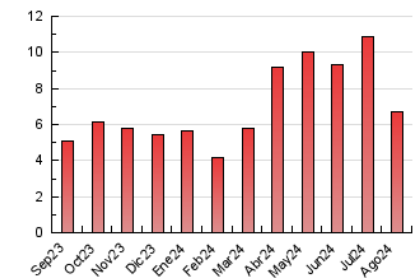

2. Seccions (Nacional)

	PÀGINES	%
HOME	631	9.38 %
RESTA	6.097	90.62 %

3. Per dia del mes (Nacional)

Dia	N. únics	Visites	Pàgines	Dia	N. únics	Visites	Pàgines	Dia	N. únics	Visites	Pàgines
1	77	116	239	11	40	67	133	21	64	92	183
2	51	84	153	12	60	95	225	22	94	138	311
3	44	66	135	13	69	122	224	23	71	113	213
4	173	311	530	14	122	190	354	24	50	78	129
5	110	173	313	15	86	134	286	25	30	42	88
6	76	123	222	16	65	99	205	26	97	150	279
7	76	124	215	17	53	81	162	27	-	-	-
8	143	221	391	18	40	59	115	28	94	144	334
9	106	179	336	19	42	60	152	29	60	98	208
10	57	87	145	20	40	60	128	30	63	97	232
								31	30	44	88

4. Gràfiques (Nacional)

4.1 Per dia de la setmana (promig)

N. únics / Visites (x 100)

Pàgines (x 100)

4.2 Per franja horària (promig)

Visites_ (x 1000)

Pàgines (x 1000)

4.3 Per mesos

N. únics / Visites (x 1000)

Pàgines (x 1000)

5. Observacions

Este Medio Electrónico de Comunicación ha sido medido por la herramienta Google Analytics de Google (GA4).

Nota: Debido a un fallo técnico en la herramienta de medición, no relacionado con OJD interactiva, los datos del 27/08/2024 pueden estar incompletos.