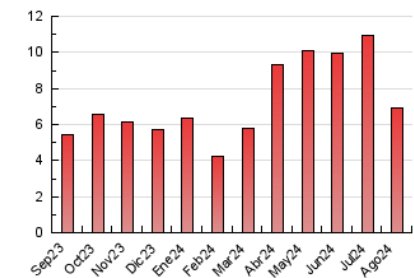

Pàgines (x 1000)