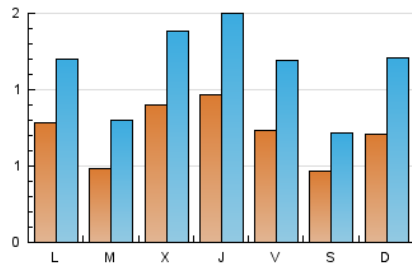

4. Gràfiques (Nacional i Internacional)

4.1 Per dia de la setmana (promig)

N. únics / Visites (x 100)