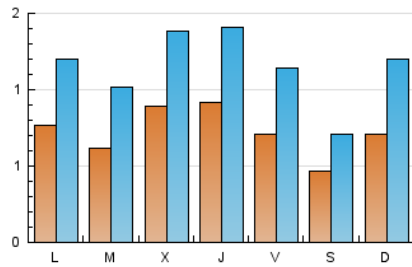

4. Gràfiques (Nacional)

4.1 Per dia de la setmana (promig)

N. únics / Visites (x 100)