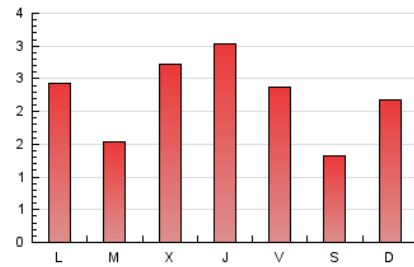

Pàgines (x 100)