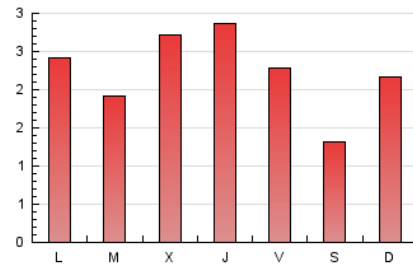

Pàgines (x 100)