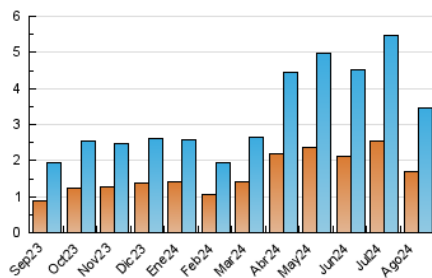

2. Seccions (Nacional)

	PÀGINES	%
HOME	631	9.38 %
RESTA	6.097	90.62 %

3. Per dia del mes (Nacional)

Dia	N. únics	Visites	Pàgines	Dia	N. únics	Visites	Pàgines	Dia	N. únics	Visites	Pàgines
1	77	116	239	11	40	67	133	21	64	92	183
2	51	84	153	12	60	95	225	22	94	138	311
3	44	66	135	13	69	122	224	23	71	113	213
4	173	311	530	14	122	190	354	24	50	78	129
5	110	173	313	15	86	134	286	25	30	42	88
6	76	123	222	16	65	99	205	26	97	150	279
7	76	124	215	17	53	81	162	27	-	-	-
8	143	221	391	18	40	59	115	28	94	144	334
9	106	179	336	19	42	60	152	29	60	98	208
10	57	87	145	20	40	60	128	30	63	97	232
								31	30	44	88

4. Gràfiques (Nacional)

4.1 Per dia de la setmana (promig)

N. únics / Visites (x 100)

Pàgines (x 100)

4.2 Per franja horària (promig)

Visites_ (x 1000)

Pàgines (x 1000)

4.3 Per mesos

N. únics / Visites (x 1000)

Pàgines (x 1000)

5. Observacions

Este Medio Electrónico de Comunicación ha sido medido por la herramienta Google Analytics de Google (GA4).

Nota: Debido a un fallo técnico en la herramienta de medición, no relacionado con OJD interactiva, los datos del 27/08/2024 pueden estar incompletos.

Visita:

Una seqüència ininterrompuda de pàgines servides a un usuari vàlid. Si aquest usuari no realitza peticions de pàgines en un període de temps (30 min) la següent petició constituirà l'inici d'una nova visita.