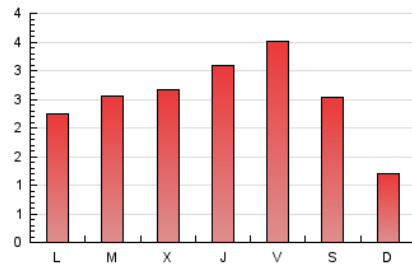

Pàgines (x 100)