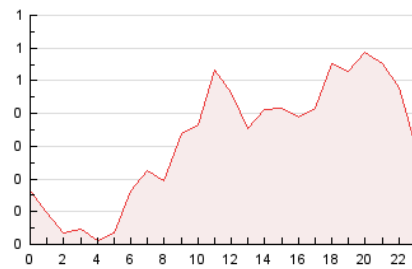

2. Seccions (Nacional)

	PÀGINES	%
HOME	726	9.49 %
RESTA	6.928	90.51 %

3. Per dia del mes (Nacional)

Dia	N. únics	Visites	Pàgines	Dia	N. únics	Visites	Pàgines	Dia	N. únics	Visites	Pàgines
1	46	68	136	11	162	235	454	21	83	122	218
2	83	127	301	12	124	197	447	22	62	87	138
3	108	161	340	13	125	194	410	23	64	96	216
4	60	91	196	14	68	101	240	24	58	77	168
5	55	86	226	15	49	73	126	25	41	63	109
6	76	107	230	16	57	90	213	26	29	43	126
7	64	99	192	17	83	140	274	27	154	223	514
8	33	50	82	18	95	141	293	28	125	186	354
9	69	112	257	19	136	205	424	29	39	59	101
10	91	138	343	20	82	123	247	30	36	60	129
								31	43	71	150

4. Gràfiques (Nacional)

4.1 Per dia de la setmana (promig)

N. únics / Visites (x 100)

Pàgines (x 100)

4.2 Per franja horària (promig)

Visites_ (x 1000)

Pàgines (x 1000)

4.3 Per mesos