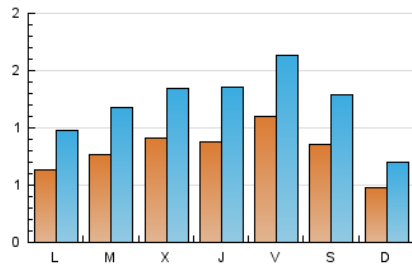

4. Gràfiques (Nacional i Internacional)

4.1 Per dia de la setmana (promig)

N. únics / Visites (x 100)