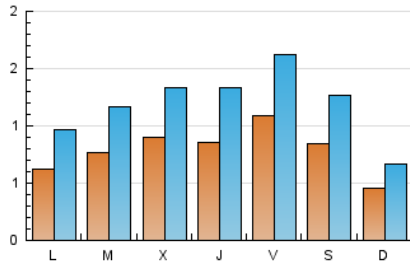

4. Gràfiques (Nacional)

4.1 Per dia de la setmana (promig)

N. únics / Visites (x 100)