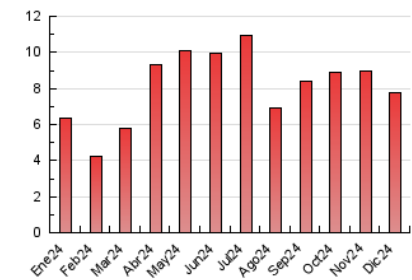

Pàgines (x 1000)