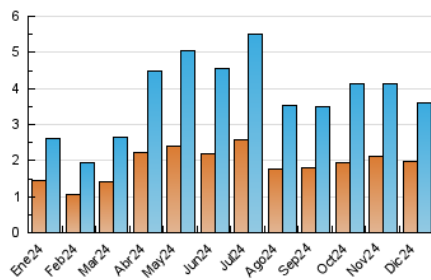

4.3 Per mesos

N. únics / Visites (x 1000)