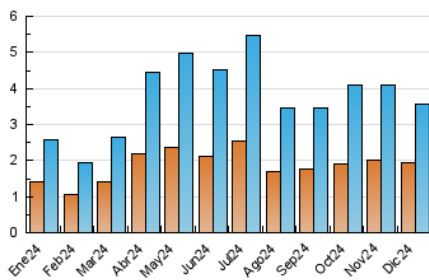

4.3 Per mesos

N. únics / Visites (x 1000)