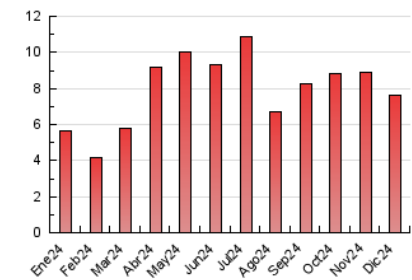

Pàgines (x 1000)