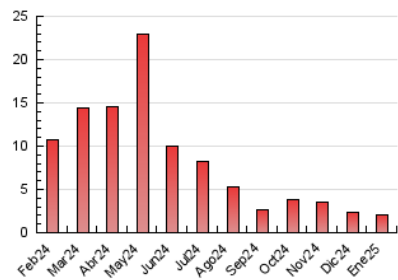

Pàgines (x 1000)