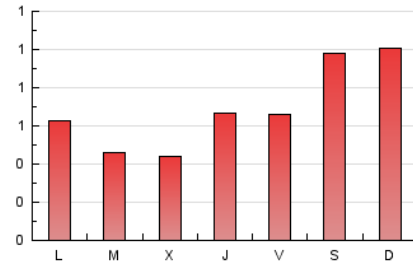

Pàgines (x 100)