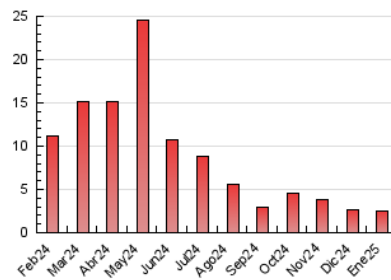

Pàgines (x 1000)