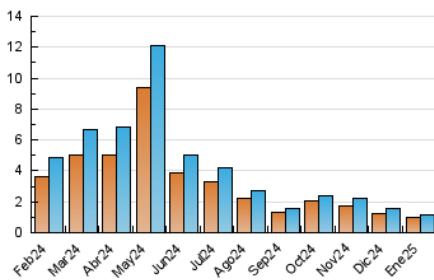

4.3 Per mesos

N. únics / Visites (x 1000)