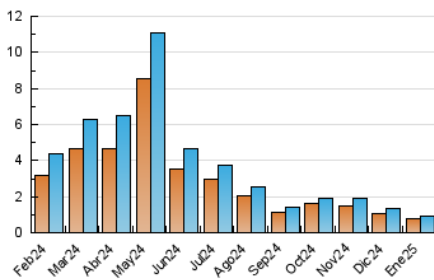

4.3 Per mesos

N. únics / Visites (x 1000)