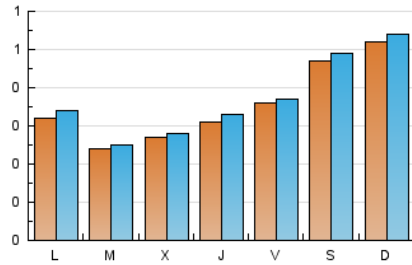

4. Gràfiques (Nacional i Internacional)

4.1 Per dia de la setmana (promig)

N. únics / Visites (x 100)