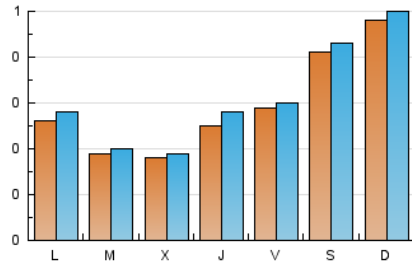

4. Gràfiques (Nacional)

4.1 Per dia de la setmana (promig)

N. únics / Visites (x 100)