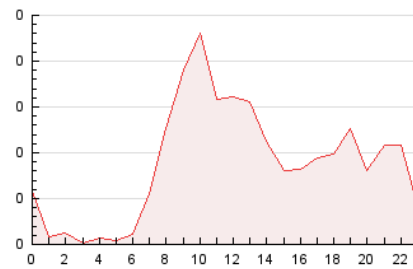

2. Seccions (Nacional)

	PÀGINES	%
HOME	1.138	53.88 %
RESTA	974	46.12 %

3. Per dia del mes (Nacional)

Dia	N. únics	Visites	Pàgines	Dia	N. únics	Visites	Pàgines	Dia	N. únics	Visites	Pàgines
1	23	24	49	11	42	43	82	21	18	20	55
2	35	37	79	12	73	78	154	22	25	26	79
3	36	36	63	13	25	29	61	23	15	15	41
4	27	30	53	14	22	23	45	24	18	18	50
5	36	37	61	15	15	16	21	25	43	44	106
6	21	23	43	16	23	28	66	26	39	40	84
7	17	17	32	17	30	31	79	27	19	20	56
8	20	21	48	18	52	55	152	28	17	20	51
9	28	30	77	19	43	46	104	29	9	9	23
10	37	37	69	20	38	40	92	30	26	30	70
								31	25	28	67

4. Gràfiques (Nacional)

4.1 Per dia de la setmana (promig)

N. únics / Visites (x 100)

Pàgines (x 100)

4.2 Per franja horària (promig)

Visites_ (x 1000)

Pàgines (x 1000)

4.3 Per mesos