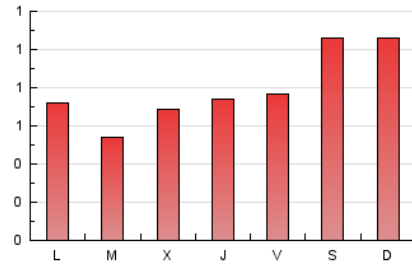

Pàgines (x 100)