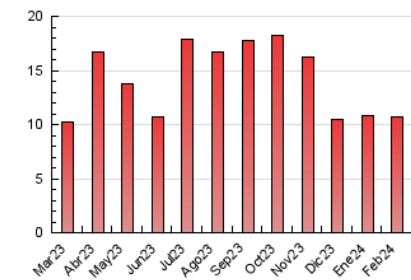

Pàgines (x 1000)