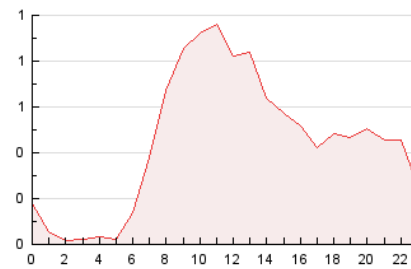

2. Seccions (Nacional)

	PÀGINES	%
HOME	4.500	42.11 %
RESTA	6.186	57.89 %

3. Per dia del mes (Nacional)

Dia	N. únics	Visites	Pàgines	Dia	N. únics	Visites	Pàgines	Dia	N. únics	Visites	Pàgines
1	106	119	340	11	125	140	245	21	102	117	291
2	139	156	358	12	91	107	261	22	99	112	321
3	167	182	364	13	97	104	210	23	193	225	639
4	189	214	532	14	75	82	205	24	169	195	448
5	59	70	143	15	134	155	450	25	203	224	532
6	59	68	171	16	174	199	578	26	129	145	337
7	89	105	206	17	229	251	556	27	136	151	298
8	86	100	286	18	194	211	507	28	130	144	260
9	106	123	331	19	87	98	261	29	308	338	963
10	129	147	312	20	90	98	281				

4. Gràfiques (Nacional)

4.1 Per dia de la setmana (promig)

N. únics / Visites (x 100)

Pàgines (x 100)

4.2 Per franja horària (promig)

Visites_ (x 1000)

Pàgines (x 1000)

4.3 Per mesos