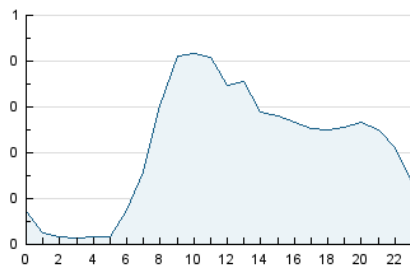

2. Seccions (Nacional i Internacional)

	PÀGINES	%
HOME	4.731	42.12 %
RESTA	6.500	57.88 %

3. Per dia del mes (Nacional i Internacional)

Dia	N. únics	Visites	Pàgines	Dia	N. únics	Visites	Pàgines	Dia	N. únics	Visites	Pàgines
1	122	137	357	11	145	161	267	21	127	141	316
2	150	169	374	12	112	130	290	22	116	130	355
3	173	189	373	13	104	112	223	23	209	241	657
4	195	222	542	14	92	100	223	24	174	202	457
5	68	79	151	15	161	182	476	25	213	236	544
6	65	78	182	16	210	237	622	26	152	168	360
7	104	123	236	17	239	262	567	27	146	161	311
8	105	125	312	18	200	217	513	28	144	158	274
9	114	132	341	19	115	126	296	29	321	351	979
10	133	151	318	20	120	129	315				

4. Gràfiques (Nacional i Internacional)

4.1 Per dia de la setmana (promig)

N. únics / Visites (x 100)

Pàgines (x 100)

4.2 Per franja horària (promig)

Visites_ (x 1000)

Pàgines (x 1000)

4.3 Per mesos