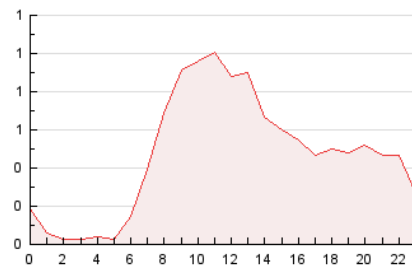

2. Seccions (Nacional i Internacional)

	PÀGINES	%
HOME	4.731	42.12 %
RESTA	6.500	57.88 %

3. Per dia del mes (Nacional i Internacional)

Dia	N. únics	Visites	Pàgines	Dia	N. únics	Visites	Pàgines	Dia	N. únics	Visites	Pàgines
1	122	137	357	11	145	161	267	21	127	141	316
2	150	169	374	12	112	130	290	22	116	130	355
3	173	189	373	13	104	112	223	23	209	241	657
4	195	222	542	14	92	100	223	24	174	202	457
5	68	79	151	15	161	182	476	25	213	236	544
6	65	78	182	16	210	237	622	26	152	168	360
7	104	123	236	17	239	262	567	27	146	161	311
8	105	125	312	18	200	217	513	28	144	158	274
9	114	132	341	19	115	126	296	29	321	351	979
10	133	151	318	20	120	129	315				

4. Gràfiques (Nacional i Internacional)

4.1 Per dia de la setmana (promig)

N. únics / Visites (x 100)

Pàgines (x 100)

4.2 Per franja horària (promig)

Visites_ (x 1000)

Pàgines (x 1000)

4.3 Per mesos