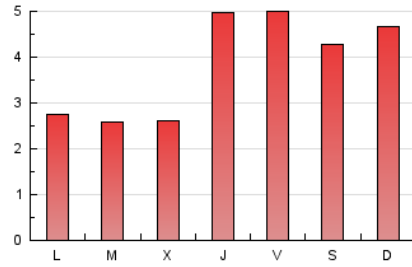

Pàgines (x 100)