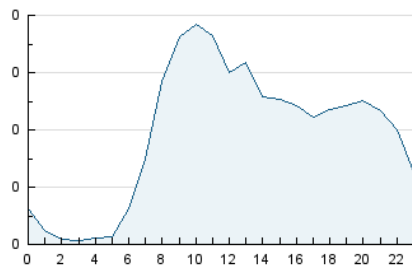

2. Seccions (Nacional)

	PÀGINES	%
HOME	4.500	42.11 %
RESTA	6.186	57.89 %

3. Per dia del mes (Nacional)

Dia	N. únics	Visites	Pàgines	Dia	N. únics	Visites	Pàgines	Dia	N. únics	Visites	Pàgines
1	106	119	340	11	125	140	245	21	102	117	291
2	139	156	358	12	91	107	261	22	99	112	321
3	167	182	364	13	97	104	210	23	193	225	639
4	189	214	532	14	75	82	205	24	169	195	448
5	59	70	143	15	134	155	450	25	203	224	532
6	59	68	171	16	174	199	578	26	129	145	337
7	89	105	206	17	229	251	556	27	136	151	298
8	86	100	286	18	194	211	507	28	130	144	260
9	106	123	331	19	87	98	261	29	308	338	963
10	129	147	312	20	90	98	281				

4. Gràfiques (Nacional)

4.1 Per dia de la setmana (promig)

N. únics / Visites (x 100)

Pàgines (x 100)

4.2 Per franja horària (promig)

Visites_ (x 1000)

Pàgines (x 1000)

4.3 Per mesos