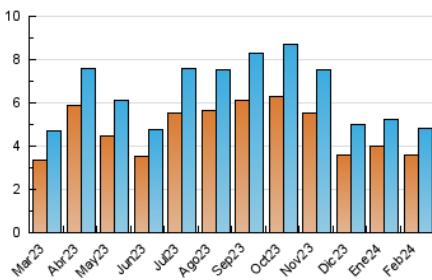

4.3 Per mesos

N. únics / Visites (x 1000)