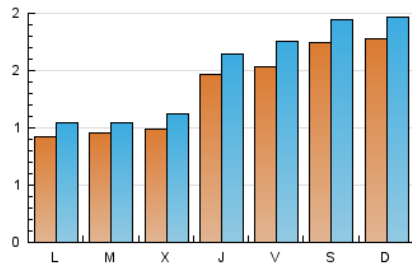

4. Gràfiques (Nacional)

4.1 Per dia de la setmana (promig)

N. únics / Visites (x 100)