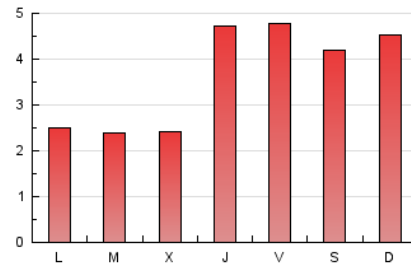

Pàgines (x 100)