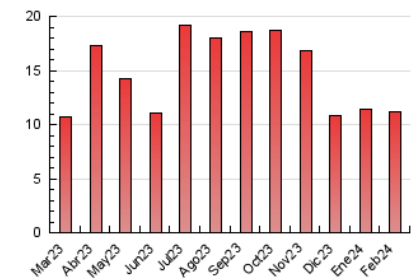

Pàgines (x 1000)