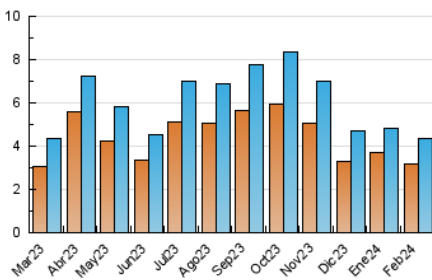

4.3 Per mesos

N. únics / Visites (x 1000)