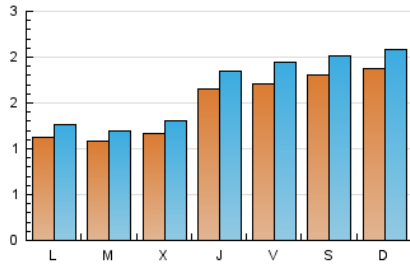

4. Gràfiques (Nacional i Internacional)

4.1 Per dia de la setmana (promig)

N. únics / Visites (x 100)