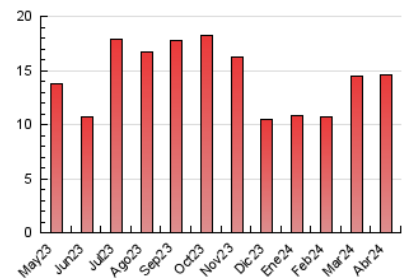

Pàgines (x 1000)