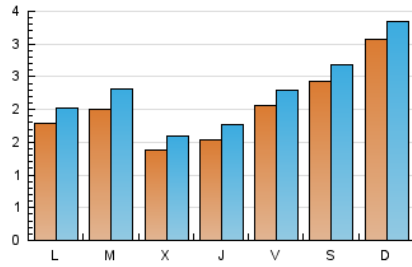

4. Gràfiques (Nacional i Internacional)

4.1 Per dia de la setmana (promig)

N. únics / Visites (x 100)