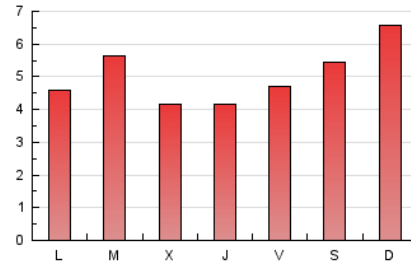

Pàgines (x 100)