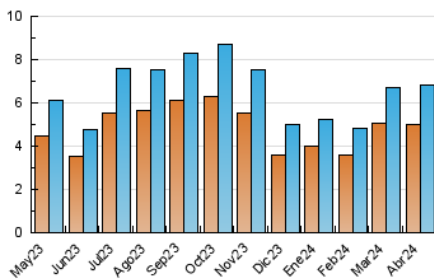

4.3 Per mesos

N. únics / Visites (x 1000)