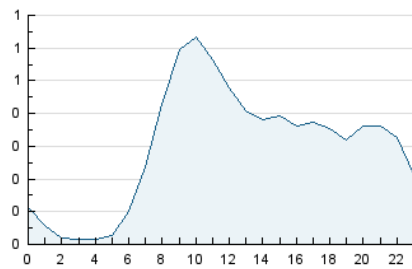

2. Seccions (Nacional i Internacional)

	PÀGINES	%
HOME	6.659	44.06 %
RESTA	8.453	55.94 %

3. Per dia del mes (Nacional i Internacional)

Dia	N. únics	Visites	Pàgines	Dia	N. únics	Visites	Pàgines	Dia	N. únics	Visites	Pàgines
1	210	231	482	11	131	146	324	21	356	391	762
2	113	131	257	12	173	200	339	22	169	198	402
3	129	142	289	13	261	283	617	23	154	180	462
4	117	128	271	14	302	321	656	24	187	218	514
5	149	165	360	15	151	177	462	25	184	214	458
6	160	179	382	16	132	151	336	26	311	343	743
7	242	263	541	17	128	149	488	27	257	288	560
8	107	126	331	18	182	215	606	28	328	366	664
9	147	181	509	19	189	212	432	29	251	276	622
10	112	126	371	20	294	321	613	30	461	511	1.259

4. Gràfiques (Nacional i Internacional)

4.1 Per dia de la setmana (promig)

N. únics / Visites (x 100)

Pàgines (x 100)

4.2 Per franja horària (promig)

Visites_ (x 1000)

Pàgines (x 1000)

4.3 Per mesos