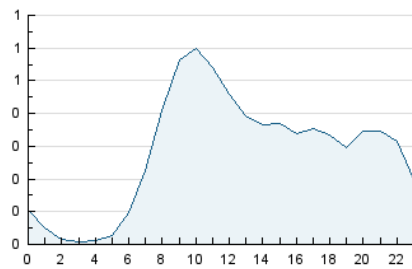

2. Seccions (Nacional)

	PÀGINES	%
HOME	6.394	43.83 %
RESTA	8.194	56.17 %

3. Per dia del mes (Nacional)

Dia	N. únics	Visites	Pàgines	Dia	N. únics	Visites	Pàgines	Dia	N. únics	Visites	Pàgines
1	203	224	471	11	124	138	308	21	344	378	741
2	107	125	251	12	168	194	329	22	152	180	382
3	107	119	267	13	247	268	589	23	144	169	445
4	103	113	251	14	289	308	638	24	176	205	502
5	143	158	353	15	138	163	448	25	166	196	433
6	151	168	371	16	123	141	326	26	292	323	713
7	225	245	507	17	120	141	480	27	243	274	542
8	95	114	316	18	174	208	597	28	314	351	634
9	127	161	479	19	184	207	427	29	238	263	598
10	104	118	360	20	284	311	595	30	447	496	1.235

4. Gràfiques (Nacional)

4.1 Per dia de la setmana (promig)

N. únics / Visites (x 100)

Pàgines (x 100)

4.2 Per franja horària (promig)

Visites_ (x 1000)

Pàgines (x 1000)

4.3 Per mesos