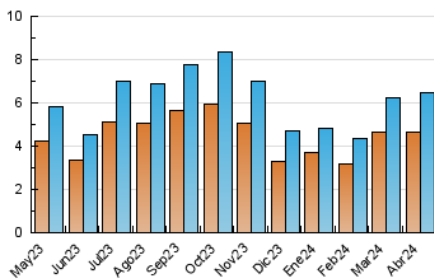

4.3 Per mesos

N. únics / Visites (x 1000)