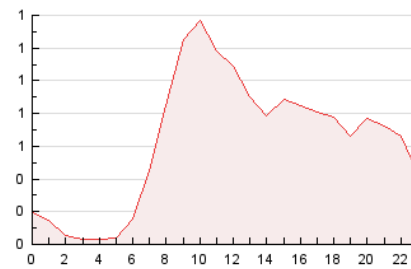

2. Seccions (Nacional i Internacional)

	PÀGINES	%
HOME	6.659	44.06 %
RESTA	8.453	55.94 %

3. Per dia del mes (Nacional i Internacional)

Dia	N. únics	Visites	Pàgines	Dia	N. únics	Visites	Pàgines	Dia	N. únics	Visites	Pàgines
1	210	231	482	11	131	146	324	21	356	391	762
2	113	131	257	12	173	200	339	22	169	198	402
3	129	142	289	13	261	283	617	23	154	180	462
4	117	128	271	14	302	321	656	24	187	218	514
5	149	165	360	15	151	177	462	25	184	214	458
6	160	179	382	16	132	151	336	26	311	343	743
7	242	263	541	17	128	149	488	27	257	288	560
8	107	126	331	18	182	215	606	28	328	366	664
9	147	181	509	19	189	212	432	29	251	276	622
10	112	126	371	20	294	321	613	30	461	511	1.259

4. Gràfiques (Nacional i Internacional)

4.1 Per dia de la setmana (promig)

N. únics / Visites (x 100)

Pàgines (x 100)

4.2 Per franja horària (promig)

Visites_ (x 1000)

Pàgines (x 1000)

4.3 Per mesos