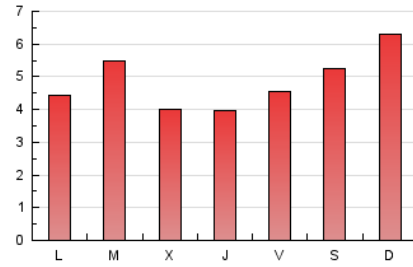

Pàgines (x 100)