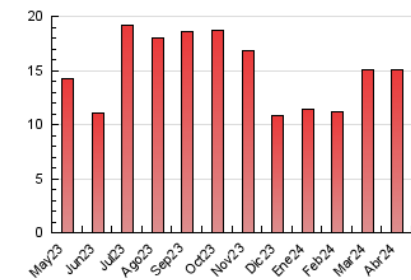

Pàgines (x 1000)