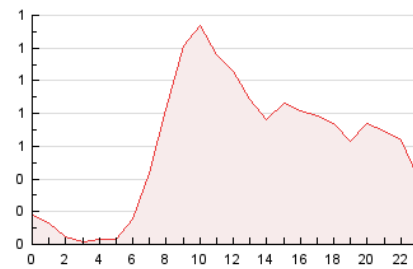

2. Seccions (Nacional)

	PÀGINES	%
HOME	6.394	43.83 %
RESTA	8.194	56.17 %

3. Per dia del mes (Nacional)

Dia	N. únics	Visites	Pàgines	Dia	N. únics	Visites	Pàgines	Dia	N. únics	Visites	Pàgines
1	203	224	471	11	124	138	308	21	344	378	741
2	107	125	251	12	168	194	329	22	152	180	382
3	107	119	267	13	247	268	589	23	144	169	445
4	103	113	251	14	289	308	638	24	176	205	502
5	143	158	353	15	138	163	448	25	166	196	433
6	151	168	371	16	123	141	326	26	292	323	713
7	225	245	507	17	120	141	480	27	243	274	542
8	95	114	316	18	174	208	597	28	314	351	634
9	127	161	479	19	184	207	427	29	238	263	598
10	104	118	360	20	284	311	595	30	447	496	1.235

4. Gràfiques (Nacional)

4.1 Per dia de la setmana (promig)

N. únics / Visites (x 100)

Pàgines (x 100)

4.2 Per franja horària (promig)

Visites_ (x 1000)

Pàgines (x 1000)

4.3 Per mesos