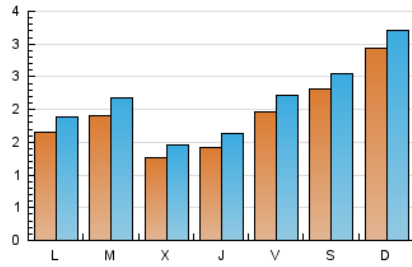

4. Gràfiques (Nacional)

4.1 Per dia de la setmana (promig)

N. únics / Visites (x 100)