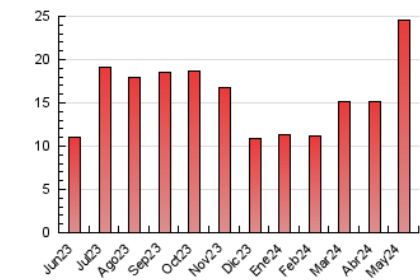

##### 4.2 Per franja horària (promig)

Visites\_ (x 1000)

Pàgines (x 1000)

##### 4.3 Per mesos

N. únics / Visites (x 1000)

Pàgines (x 1000)