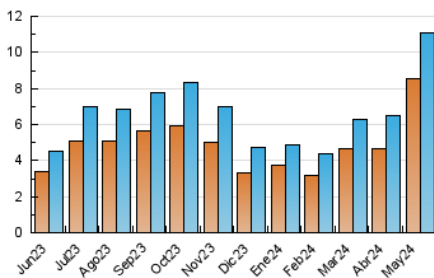

### 4.1 Per dia de la setmana (promig)

N. únics / Visites (x 100)

Pàgines (x 100)

### 4.2 Per franja horària (promig)

Visites\_ (x 1000)

Pàgines (x 1000)

### 4.3 Per mesos

N. únics / Visites (x 1000)

Pàgines (x 1000)