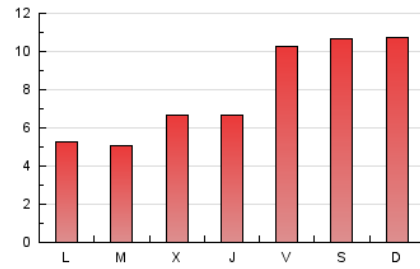

Pàgines (x 100)