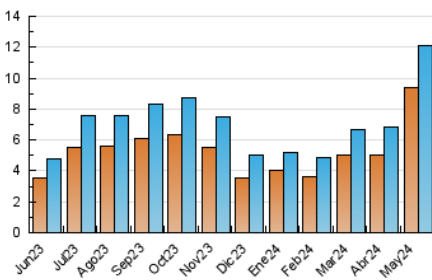

##### 4.2 Per franja horària (promig)

Visites\_ (x 1000)

Pàgines (x 1000)

##### 4.3 Per mesos

N. únics / Visites (x 1000)

Pàgines (x 1000)