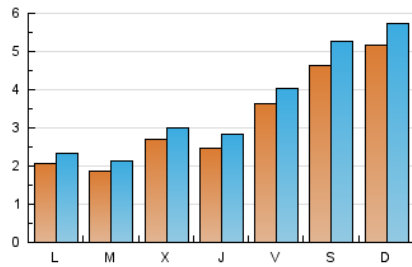

4. Gràfiques (Nacional)

4.1 Per dia de la setmana (promig)

N. únics / Visites (x 100)