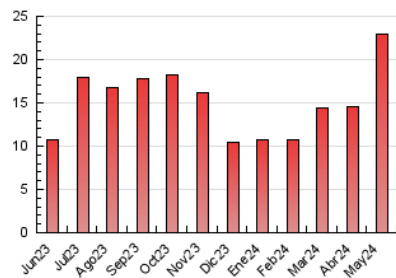

#### 3. Per dia del mes (Nacional)

Dia	N. únics	Visites	Pàgines	Dia	N. únics	Visites	Pàgines	Dia	N. únics	Visites	Pàgines
1	609	675	1.327	11	268	301	628	21	268	296	625
2	299	358	916	12	344	369	707	22	217	245	634
3	283	314	709	13	192	219	433	23	217	243	655
4	259	290	582	14	192	218	500	24	383	429	1.052
5	244	262	437	15	286	316	589	25	478	556	1.209
6	147	166	381	16	366	417	730	26	454	537	1.136
7	116	141	258	17	564	608	1.138	27	185	218	478
8	122	133	306	18	852	957	1.684	28	174	193	476
9	136	156	335	19	1.031	1.130	1.930	29	121	135	319
10	175	202	510	20	303	325	628	30	213	235	498
								31	419	468	1.093

### 4.1 Per dia de la setmana (promig)

N. únics / Visites (x 100)

Pàgines (x 100)

### 4.2 Per franja horària (promig)

Visites\_ (x 1000)

Pàgines (x 1000)

### 4.3 Per mesos

N. únics / Visites (x 1000)

Pàgines (x 1000)