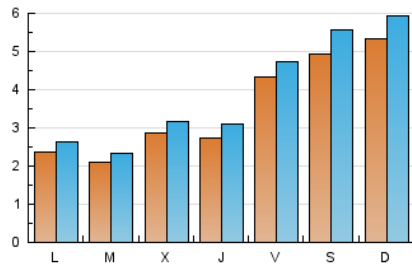

4. Gràfiques (Nacional i Internacional)

4.1 Per dia de la setmana (promig)

N. únics / Visites (x 100)