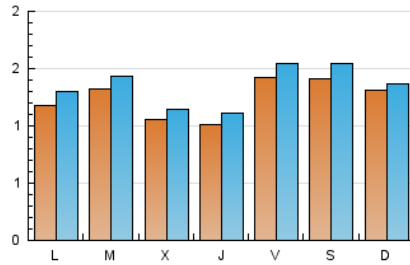

4. Gràfiques (Nacional i Internacional)

4.1 Per dia de la setmana (promig)

N. únics / Visites (x 100)