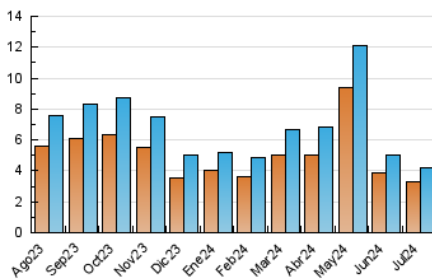

4.3 Per mesos

N. únics / Visites (x 1000)