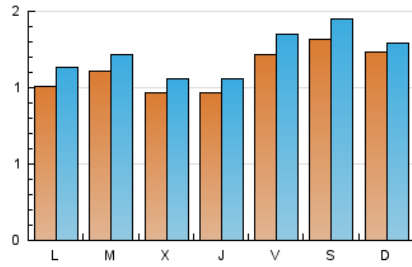

4. Gràfiques (Nacional)

4.1 Per dia de la setmana (promig)

N. únics / Visites (x 100)