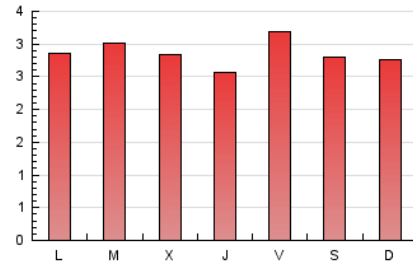

Pàgines (x 100)