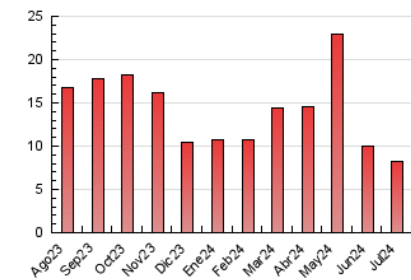

Pàgines (x 1000)