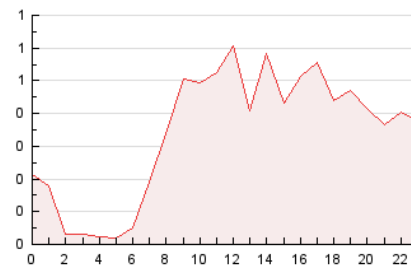

2. Seccions (Nacional)

	PÀGINES	%
HOME	2.613	31.98 %
RESTA	5.559	68.02 %

3. Per dia del mes (Nacional)

Dia	N. únics	Visites	Pàgines	Dia	N. únics	Visites	Pàgines	Dia	N. únics	Visites	Pàgines
1	76	85	225	11	90	98	197	21	154	160	324
2	95	100	283	12	115	126	197	22	125	141	287
3	76	83	284	13	108	116	207	23	157	169	305
4	80	92	239	14	88	93	195	24	151	167	403
5	95	108	286	15	87	96	219	25	123	130	246
6	175	198	328	16	97	105	220	26	150	165	337
7	121	130	268	17	74	79	169	27	139	149	308
8	92	108	231	18	94	104	280	28	128	133	278
9	84	101	255	19	128	139	297	29	126	135	313
10	85	92	214	20	106	115	227	30	122	137	278
				31	99	107	272				

4. Gràfiques (Nacional)

4.1 Per dia de la setmana (promig)

N. únics / Visites (x 100)

Pàgines (x 100)

4.2 Per franja horària (promig)

Visites_ (x 1000)

Pàgines (x 1000)

4.3 Per mesos