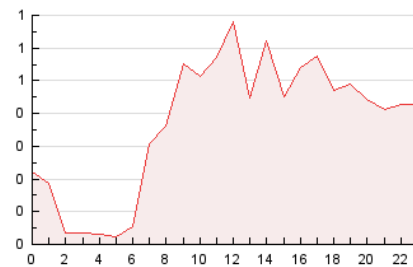

2. Seccions (Nacional i Internacional)

	PÀGINES	%
HOME	2.732	30.80 %
RESTA	6.139	69.20 %

3. Per dia del mes (Nacional i Internacional)

Dia	N. únics	Visites	Pàgines	Dia	N. únics	Visites	Pàgines	Dia	N. únics	Visites	Pàgines
1	87	96	244	11	93	101	237	21	161	167	332
2	149	154	392	12	121	133	205	22	138	155	303
3	91	100	312	13	115	123	217	23	173	186	330
4	82	95	244	14	95	100	203	24	158	174	419
5	159	174	421	15	91	100	223	25	130	138	256
6	189	212	348	16	105	113	228	26	157	173	349
7	128	138	279	17	81	86	177	27	148	159	318
8	138	154	318	18	99	109	288	28	138	144	291
9	104	121	274	19	129	141	301	29	136	146	339
10	92	99	221	20	113	122	235	30	127	142	283
								31	106	115	284

4. Gràfiques (Nacional i Internacional)

4.1 Per dia de la setmana (promig)

N. únics / Visites (x 100)

Pàgines (x 100)

4.2 Per franja horària (promig)

Visites_ (x 1000)

Pàgines (x 1000)

4.3 Per mesos