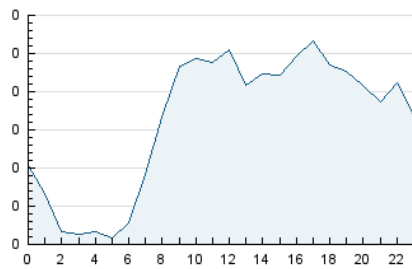

2. Seccions (Nacional)

	PÀGINES	%
HOME	2.613	31.98 %
RESTA	5.559	68.02 %

3. Per dia del mes (Nacional)

Dia	N. únics	Visites	Pàgines	Dia	N. únics	Visites	Pàgines	Dia	N. únics	Visites	Pàgines
1	76	85	225	11	90	98	197	21	154	160	324
2	95	100	283	12	115	126	197	22	125	141	287
3	76	83	284	13	108	116	207	23	157	169	305
4	80	92	239	14	88	93	195	24	151	167	403
5	95	108	286	15	87	96	219	25	123	130	246
6	175	198	328	16	97	105	220	26	150	165	337
7	121	130	268	17	74	79	169	27	139	149	308
8	92	108	231	18	94	104	280	28	128	133	278
9	84	101	255	19	128	139	297	29	126	135	313
10	85	92	214	20	106	115	227	30	122	137	278
				31	99	107	272				

4. Gràfiques (Nacional)

4.1 Per dia de la setmana (promig)

N. únics / Visites (x 100)

Pàgines (x 100)

4.2 Per franja horària (promig)

Visites_ (x 1000)

Pàgines (x 1000)

4.3 Per mesos