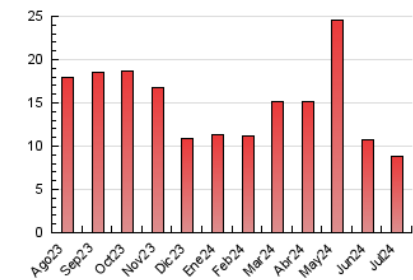

Pàgines (x 1000)