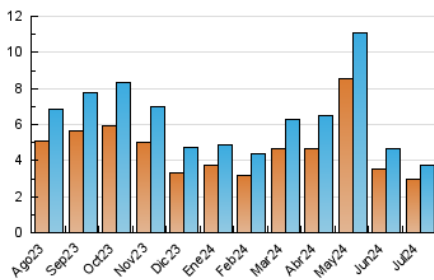

4.3 Per mesos

N. únics / Visites (x 1000)