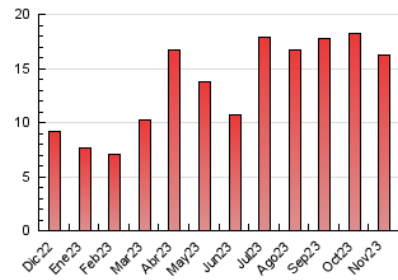

#### 3. Per dia del mes (Nacional)

Dia	N. únics	Visites	Pàgines	Dia	N. únics	Visites	Pàgines	Dia	N. únics	Visites	Pàgines
1	193	212	415	11	296	352	949	21	98	116	280
2	188	213	459	12	363	424	834	22	171	197	425
3	414	450	846	13	121	136	306	23	120	131	344
4	381	416	951	14	100	114	259	24	220	243	579
5	348	388	958	15	126	133	330	25	259	282	741
6	98	105	257	16	195	220	524	26	410	472	1.143
7	179	207	487	17	274	310	627	27	88	92	197
8	138	165	426	18	358	409	830	28	68	74	179
9	148	166	545	19	329	370	760	29	80	88	193
10	217	259	620	20	96	113	288	30	124	137	439

##### 4.2 Per franja horària (promig)

Visites\_\_ (x 1000)

Pàgines (x 1000)

##### 4.3 Per mesos

N. únics / Visites (x 1000)

Pàgines (x 1000)