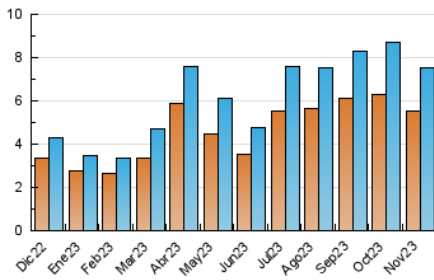

4.2 Per franja horària (promig)

Visites__ (x 1000)

Pàgines (x 1000)

4.3 Per mesos

N. únics / Visites (x 1000)