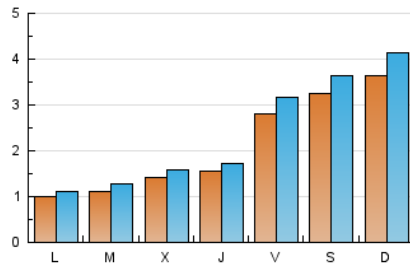

4. Gràfiques (Nacional)

4.1 Per dia de la setmana (promig)

N. únics / Visites (x 100)