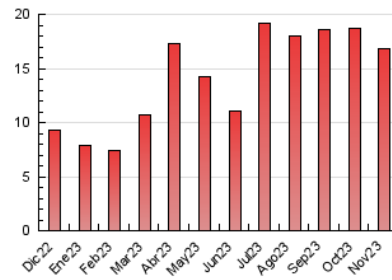

### 3. Per dia del mes (Nacional i Internacional)

Dia	N. únics	Visites	Pàgines	Dia	N. únics	Visites	Pàgines	Dia	N. únics	Visites	Pàgines
1	196	215	418	11	304	360	959	21	117	137	300
2	274	300	531	12	368	429	842	22	186	212	439
3	434	469	866	13	134	150	328	23	134	146	362
4	390	425	967	14	119	133	294	24	232	255	592
5	353	394	963	15	146	153	357	25	274	297	765
6	111	118	275	16	210	235	539	26	412	474	1.145
7	189	217	497	17	307	344	662	27	97	101	210
8	148	177	447	18	367	418	844	28	76	82	187
9	158	175	558	19	335	376	767	29	85	94	198
10	320	361	726	20	102	119	294	30	141	155	457

##### 4.2 Per franja horària (promig)

Visites\_\_ (x 1000)

Pàgines (x 1000)

##### 4.3 Per mesos

N. únics / Visites (x 1000)

Pàgines (x 1000)