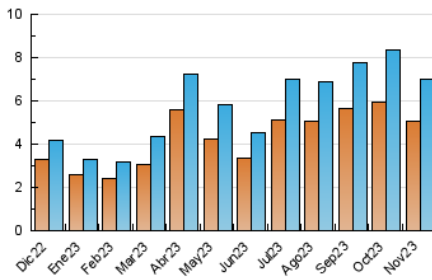

4.2 Per franja horària (promig)

Visites__ (x 1000)

Pàgines (x 1000)

4.3 Per mesos

N. únics / Visites (x 1000)