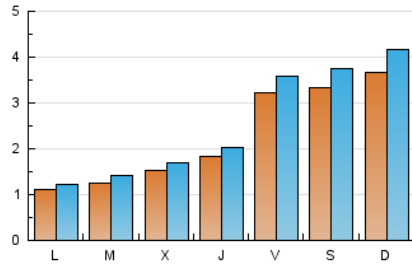

4. Gràfiques (Nacional i Internacional)

4.1 Per dia de la setmana (promig)

N. únics / Visites (x 100)