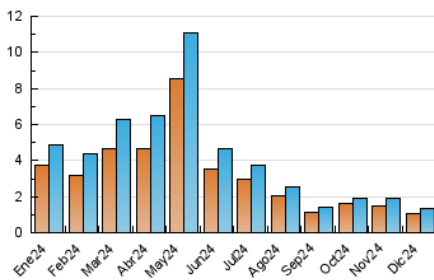

4.3 Per mesos

N. únics / Visites (x 1000)