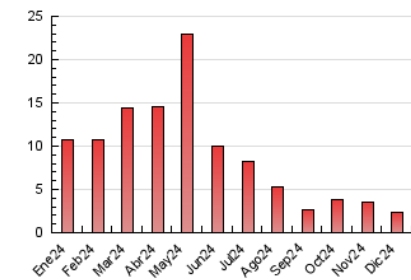

Pàgines (x 1000)