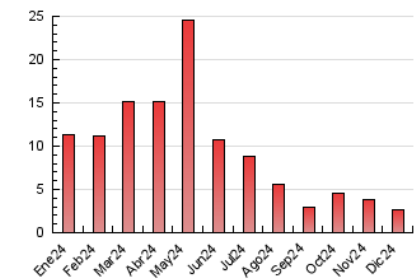

Pàgines (x 1000)