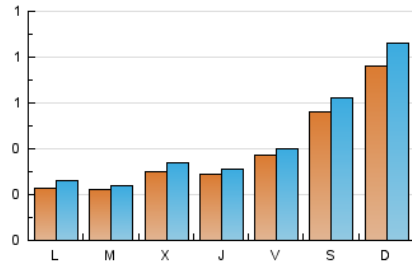

4. Gràfiques (Nacional)

4.1 Per dia de la setmana (promig)

N. únics / Visites (x 100)