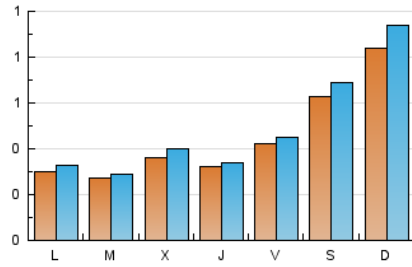

4. Gràfiques (Nacional i Internacional)

4.1 Per dia de la setmana (promig)

N. únics / Visites (x 100)