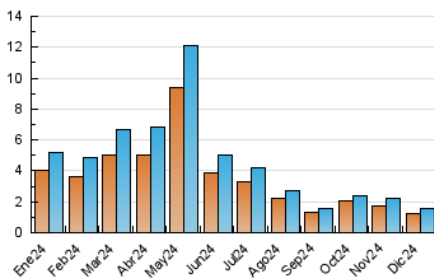

4.3 Per mesos

N. únics / Visites (x 1000)