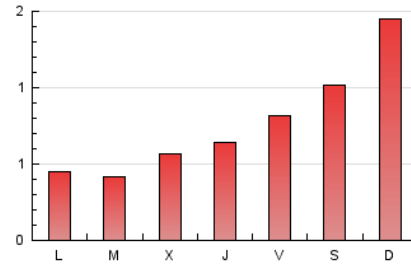

Pàgines (x 100)