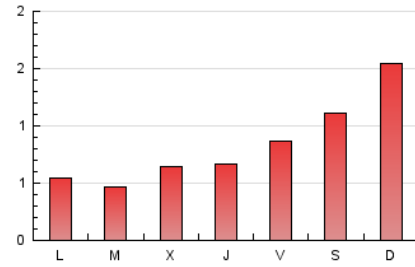

Pàgines (x 100)