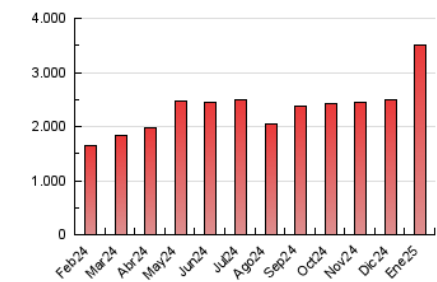

### 3. Per dia del mes (Nacional i Internacional)

Dia	N. únics	Visites	Pàgines	Dia	N. únics	Visites	Pàgines	Dia	N. únics	Visites	Pàgines
1	25.446	32.192	60.770	11	52.346	63.354	116.536	21	54.065	68.037	130.266
2	32.243	39.868	79.873	12	36.850	45.055	90.134	22	56.736	68.879	132.926
3	38.384	46.240	88.374	13	38.849	49.726	99.003	23	75.988	97.445	178.856
4	46.137	56.235	102.335	14	66.979	84.003	156.813	24	55.097	64.947	121.548
5	40.535	50.765	91.807	15	41.313	51.502	102.845	25	35.232	44.185	86.577
6	53.403	64.043	113.268	16	37.193	47.419	95.958	26	24.646	32.561	64.839
7	31.663	39.873	78.575	17	39.609	48.691	100.451	27	39.136	50.452	99.756
8	32.084	39.735	79.593	18	59.123	75.743	134.767	28	82.379	103.498	188.454
9	69.891	90.466	167.427	19	47.991	61.727	108.587	29	74.215	92.139	166.232
10	62.340	81.014	143.072	20	38.664	47.103	91.948	30	54.348	71.816	134.433
								31	45.137	57.563	106.712

##### 4.1 Per dia de la setmana (promig)

N. únics / Visites (x 100)

Pàgines (x 100)

##### 4.2 Per franja horària (promig)

Visites\_ (x 1000)

Pàgines (x 1000)

##### 4.3 Per mesos

N. únics / Visites (x 1000)

Pàgines (x 1000)