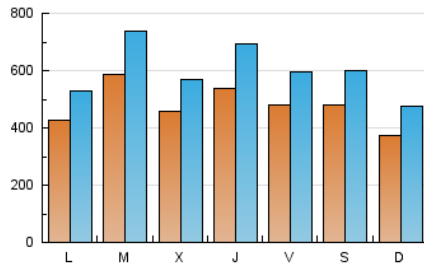

4. Gràfiques (Nacional i Internacional)

4.1 Per dia de la setmana (promig)

N. únics / Visites (x 100)