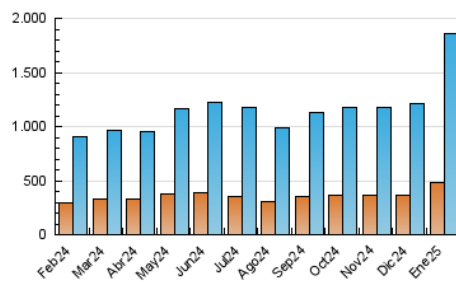

##### 4.1 Per dia de la setmana (promig)

N. únics / Visites (x 100)

Pàgines (x 100)

##### 4.2 Per franja horària (promig)

Visites\_ (x 1000)

Pàgines (x 1000)

##### 4.3 Per mesos

N. únics / Visites (x 1000)

Pàgines (x 1000)