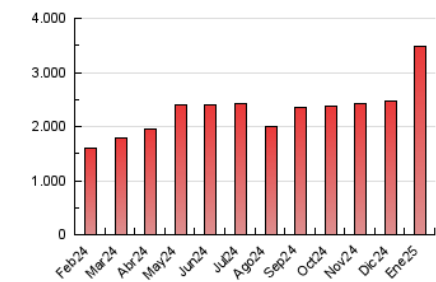

### 4.1 Per dia de la setmana (promig)

N. únics / Visites (x 100)

Pàgines (x 100)

### 4.2 Per franja horària (promig)

Visites\_ (x 1000)

Pàgines (x 1000)

### 4.3 Per mesos

N. únics / Visites (x 1000)

Pàgines (x 1000)