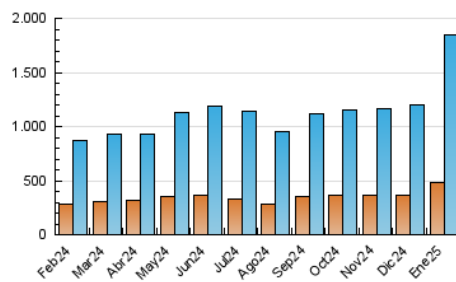

### 4.1 Per dia de la setmana (promig)

N. únics / Visites (x 100)

Pàgines (x 100)

### 4.2 Per franja horària (promig)

Visites\_ (x 1000)

Pàgines (x 1000)

### 4.3 Per mesos

N. únics / Visites (x 1000)

Pàgines (x 1000)