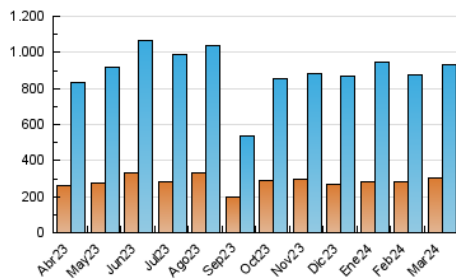

4.3 Per mesos

N. únics / Visites (x 1000)