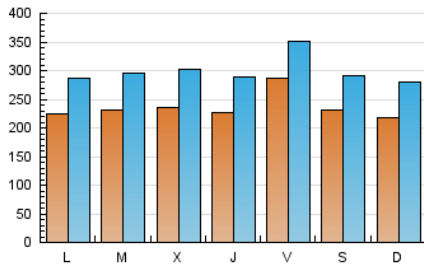

4. Gràfiques (Nacional)

4.1 Per dia de la setmana (promig)

N. únics / Visites (x 100)