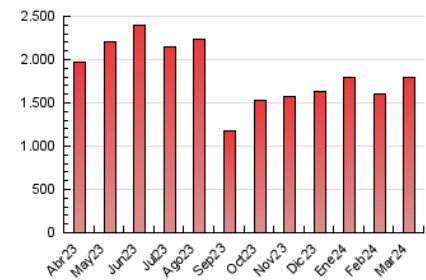

Pàgines (x 1000)