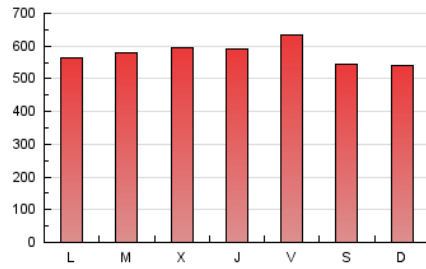

Pàgines (x 100)