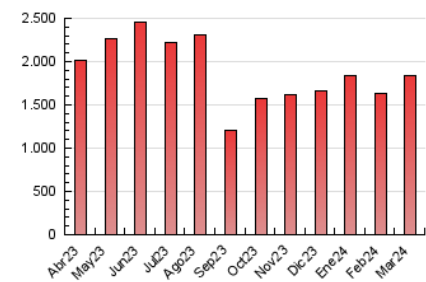

Pàgines (x 1000)