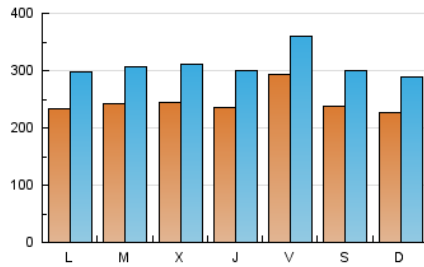

4. Gràfiques (Nacional i Internacional)

4.1 Per dia de la setmana (promig)

N. únics / Visites (x 100)