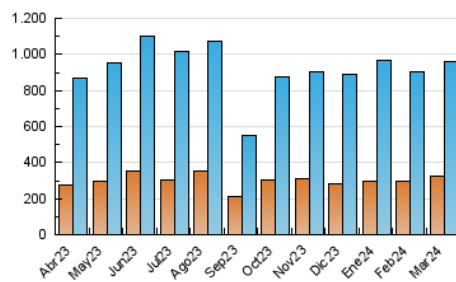

4.3 Per mesos

N. únics / Visites (x 1000)