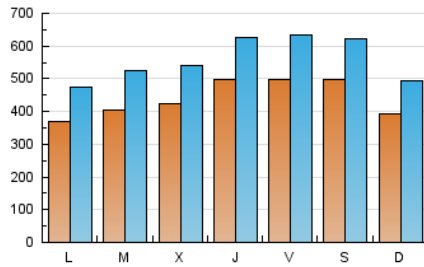

4. Gràfiques (Nacional i Internacional)

4.1 Per dia de la setmana (promig)

N. únics / Visites (x 100)