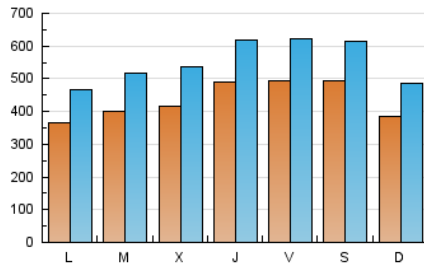

4. Gràfiques (Nacional)

4.1 Per dia de la setmana (promig)

N. únics / Visites (x 100)