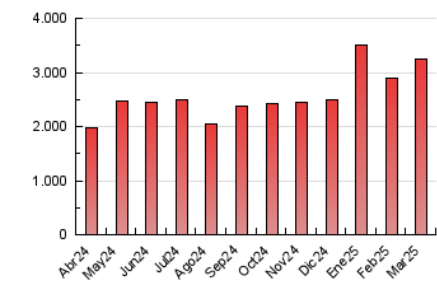

##### 4.2 Per franja horària (promig)

Visites\_ (x 1000)

Pàgines (x 1000)

##### 4.3 Per mesos

N. únics / Visites (x 1000)

Pàgines (x 1000)