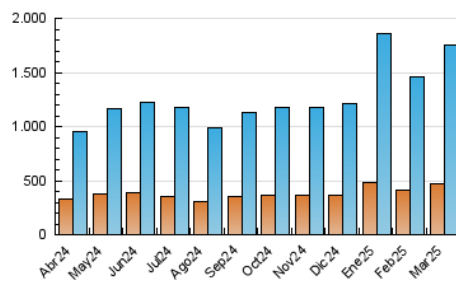

##### 4.1 Per dia de la setmana (promig)

N. únics / Visites (x 100)

Pàgines (x 100)

##### 4.2 Per franja horària (promig)

Visites\_ (x 1000)

Pàgines (x 1000)

##### 4.3 Per mesos

N. únics / Visites (x 1000)

Pàgines (x 1000)