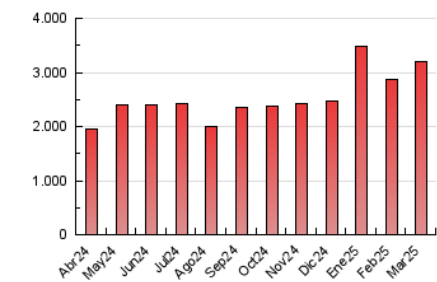

#### 3. Per dia del mes (Nacional)

Dia	N. únics	Visites	Pàgines	Dia	N. únics	Visites	Pàgines	Dia	N. únics	Visites	Pàgines
1	58.681	72.277	134.408	11	39.127	49.644	98.665	21	67.235	85.337	150.033
2	39.026	49.081	95.315	12	42.648	53.477	100.973	22	70.045	86.248	149.986
3	38.485	49.051	93.394	13	33.701	42.720	85.454	23	53.556	65.540	116.182
4	40.193	53.907	96.438	14	38.097	48.171	91.951	24	41.317	51.257	98.740
5	38.176	48.212	89.713	15	34.138	43.229	83.395	25	42.844	56.111	107.449
6	47.068	59.983	108.695	16	33.299	43.263	83.395	26	47.764	63.495	118.339
7	38.460	48.236	92.982	17	24.447	32.872	65.479	27	61.228	76.597	140.525
8	37.940	48.479	88.176	18	37.367	47.611	98.201	28	53.669	66.997	126.370
9	34.932	44.652	86.503	19	38.339	49.326	92.729	29	45.212	57.509	110.130
10	32.124	41.787	80.523	20	54.363	68.371	120.670	30	32.458	41.284	79.688
								31	46.477	58.617	117.596

### 4.1 Per dia de la setmana (promig)

N. únics / Visites (x 100)

Pàgines (x 100)

### 4.2 Per franja horària (promig)

Visites\_ (x 1000)

Pàgines (x 1000)

### 4.3 Per mesos

N. únics / Visites (x 1000)

Pàgines (x 1000)