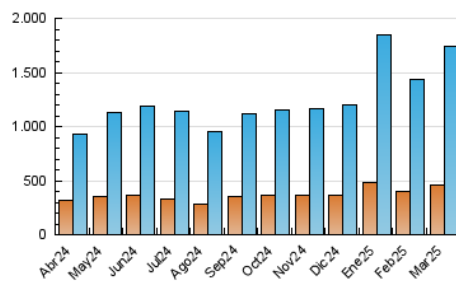

### 4.1 Per dia de la setmana (promig)

N. únics / Visites (x 100)

Pàgines (x 100)

### 4.2 Per franja horària (promig)

Visites\_ (x 1000)

Pàgines (x 1000)

### 4.3 Per mesos

N. únics / Visites (x 1000)

Pàgines (x 1000)