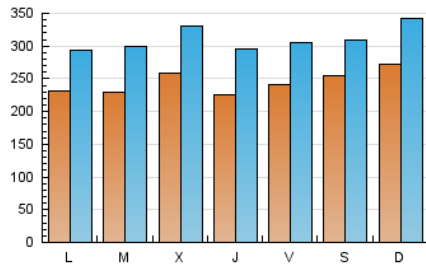

4. Gràfiques (Nacional)

4.1 Per dia de la setmana (promig)

N. únics / Visites (x 100)