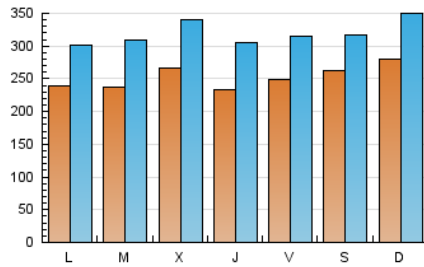

4. Gràfiques (Nacional i Internacional)

4.1 Per dia de la setmana (promig)

N. únics / Visites (x 100)