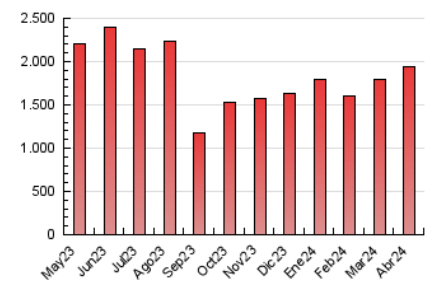

Pàgines (x 1000)