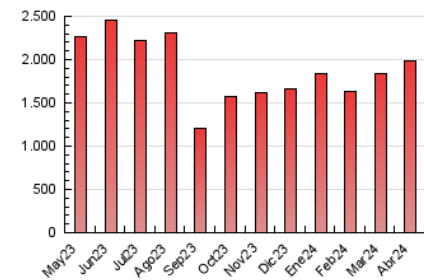

Pàgines (x 1000)