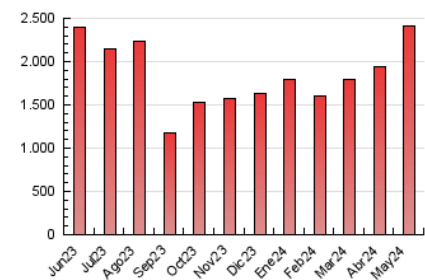

Pàgines (x 1000)