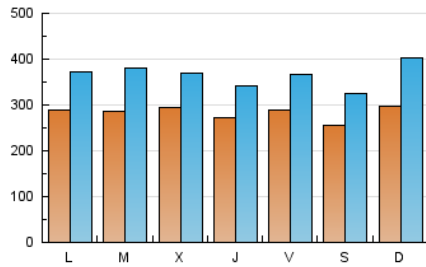

4. Gràfiques (Nacional)

4.1 Per dia de la setmana (promig)

N. únics / Visites (x 100)