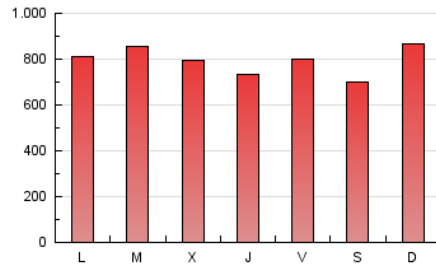

Pàgines (x 100)