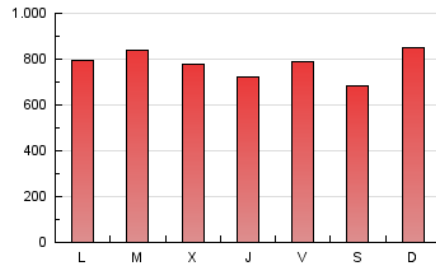

Pàgines (x 100)