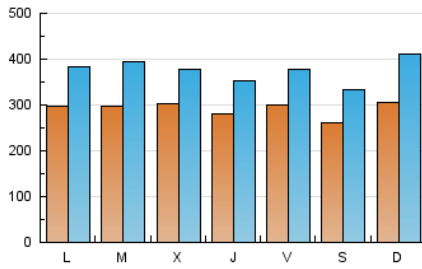

4. Gràfiques (Nacional i Internacional)

4.1 Per dia de la setmana (promig)

N. únics / Visites (x 100)