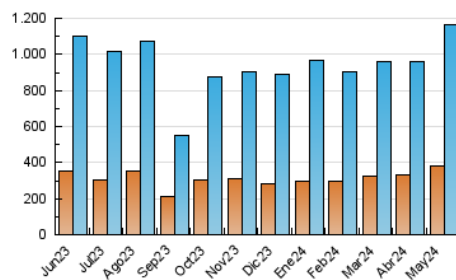

4.3 Per mesos

N. únics / Visites (x 1000)