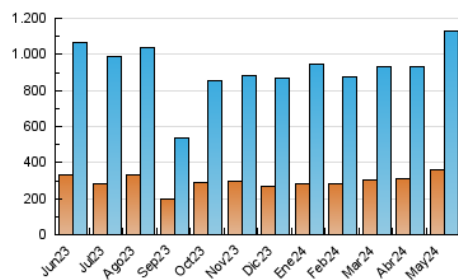

4.3 Per mesos

N. únics / Visites (x 1000)