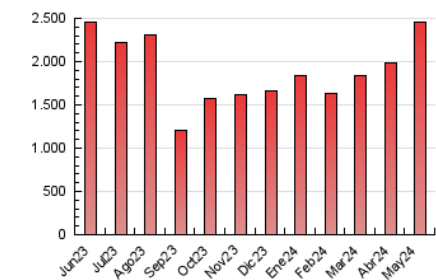

Pàgines (x 1000)