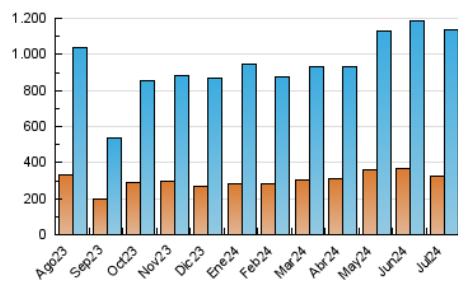

4.3 Per mesos

N. únics / Visites (x 1000)