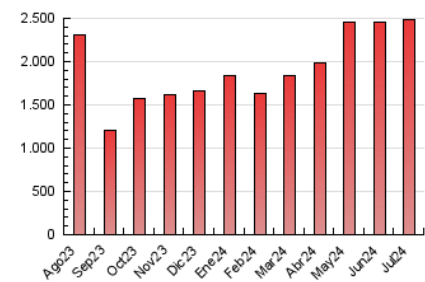

Pàgines (x 1000)