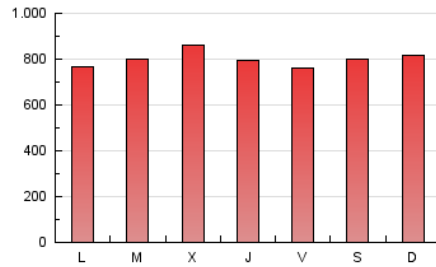

Pàgines (x 100)