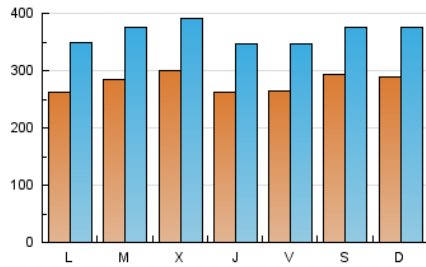

4. Gràfiques (Nacional)

4.1 Per dia de la setmana (promig)

N. únics / Visites (x 100)