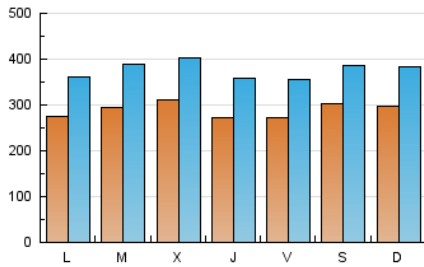

4. Gràfiques (Nacional i Internacional)

4.1 Per dia de la setmana (promig)

N. únics / Visites (x 100)