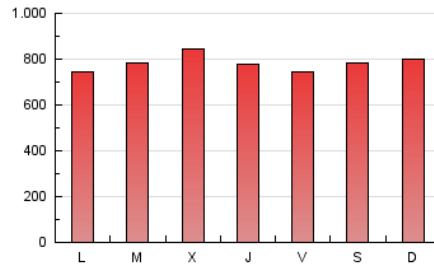

Pàgines (x 100)