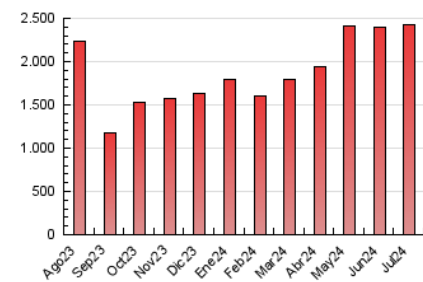

Pàgines (x 1000)