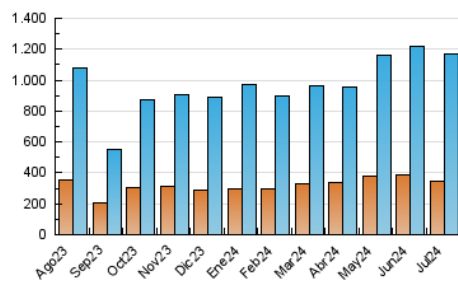

4.3 Per mesos

N. únics / Visites (x 1000)