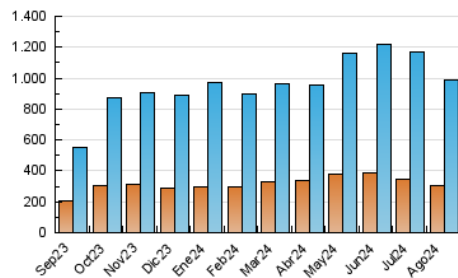

4.3 Per mesos

N. únics / Visites (x 1000)