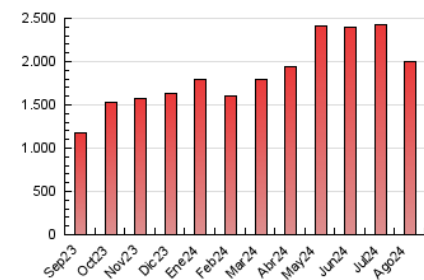

2. Seccions (Nacional)

	PÀGINES	%
HOME	423.987	21.25 %
RESTA	1.571.325	78.75 %

3. Per dia del mes (Nacional)

Dia	N. únics	Visites	Pàgines	Dia	N. únics	Visites	Pàgines	Dia	N. únics	Visites	Pàgines
1	22.233	29.988	60.516	11	27.753	35.685	73.111	21	23.409	30.758	67.529
2	22.663	30.266	62.029	12	20.881	27.740	64.089	22	21.413	29.611	60.506
3	19.383	25.179	54.976	13	24.922	32.670	73.267	23	22.614	30.083	66.781
4	22.138	28.976	62.588	14	26.274	35.005	77.695	24	19.228	25.930	53.786
5	21.102	28.044	59.099	15	18.610	24.646	56.073	25	17.338	23.393	48.218
6	31.600	40.728	79.317	16	23.316	30.588	69.791	26	40.664	50.098	94.614
7	22.966	29.895	64.615	17	22.469	29.085	57.713	27	4	4	4
8	22.502	31.629	63.887	18	26.259	34.735	68.540	28	28.761	36.713	74.519
9	29.918	39.950	77.585	19	24.617	31.316	65.998	29	27.422	36.582	79.474
10	25.268	34.177	67.771	20	31.034	40.330	80.994	30	21.877	28.376	61.663
								31	16.723	22.374	48.564

4. Gràfiques (Nacional)

4.1 Per dia de la setmana (promig)

N. únics / Visites (x 100)

Pàgines (x 100)

4.2 Per franja horària (promig)

Visites_ (x 1000)

Pàgines (x 1000)

4.3 Per mesos

N. únics / Visites (x 1000)

Pàgines (x 1000)

5. Observacions

Este Medio Electrónico de Comunicación ha sido medido por la herramienta Google Analytics de Google (GA4).

Nota: Debido a un fallo técnico en la herramienta de medición, no relacionado con OJD interactiva, los datos del 27/08/2024 pueden estar incompletos.