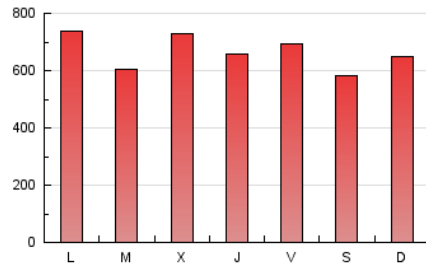

Pàgines (x 100)