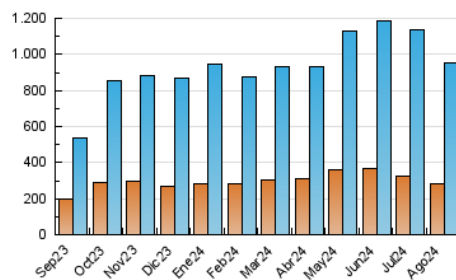

2. Seccions (Nacional)

	PÀGINES	%
HOME	423.987	21.25 %
RESTA	1.571.325	78.75 %

3. Per dia del mes (Nacional)

Dia	N. únics	Visites	Pàgines	Dia	N. únics	Visites	Pàgines	Dia	N. únics	Visites	Pàgines
1	22.233	29.988	60.516	11	27.753	35.685	73.111	21	23.409	30.758	67.529
2	22.663	30.266	62.029	12	20.881	27.740	64.089	22	21.413	29.611	60.506
3	19.383	25.179	54.976	13	24.922	32.670	73.267	23	22.614	30.083	66.781
4	22.138	28.976	62.588	14	26.274	35.005	77.695	24	19.228	25.930	53.786
5	21.102	28.044	59.099	15	18.610	24.646	56.073	25	17.338	23.393	48.218
6	31.600	40.728	79.317	16	23.316	30.588	69.791	26	40.664	50.098	94.614
7	22.966	29.895	64.615	17	22.469	29.085	57.713	27	4	4	4
8	22.502	31.629	63.887	18	26.259	34.735	68.540	28	28.761	36.713	74.519
9	29.918	39.950	77.585	19	24.617	31.316	65.998	29	27.422	36.582	79.474
10	25.268	34.177	67.771	20	31.034	40.330	80.994	30	21.877	28.376	61.663
								31	16.723	22.374	48.564

4. Gràfiques (Nacional)

4.1 Per dia de la setmana (promig)

N. únics / Visites (x 100)

Pàgines (x 100)

4.2 Per franja horària (promig)

Visites_ (x 1000)

Pàgines (x 1000)

4.3 Per mesos

N. únics / Visites (x 1000)

Pàgines (x 1000)

5. Observacions

Este Medio Electrónico de Comunicación ha sido medido por la herramienta Google Analytics de Google (GA4).

Nota: Debido a un fallo técnico en la herramienta de medición, no relacionado con OJD interactiva, los datos del 27/08/2024 pueden estar incompletos.

Visita:

Una seqüència ininterrompuda de pàgines servides a un usuari vàlid. Si aquest usuari no realitza peticions de pàgines en un període de temps (30 min) la següent petició constituirà l'inici d'una nova visita.