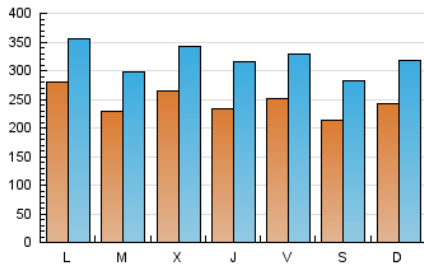

4. Gràfiques (Nacional i Internacional)

4.1 Per dia de la setmana (promig)

N. únics / Visites (x 100)