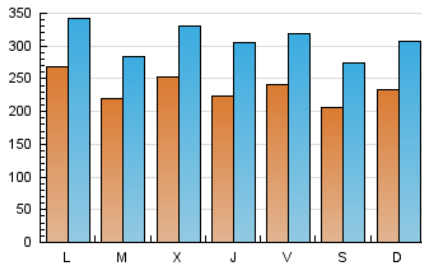

4. Gràfiques (Nacional)

4.1 Per dia de la setmana (promig)

N. únics / Visites (x 100)