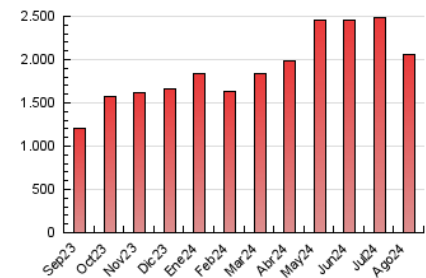

Pàgines (x 1000)