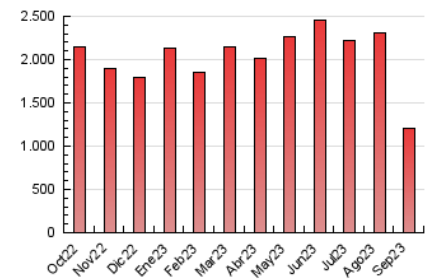

Pàgines (x 1000)