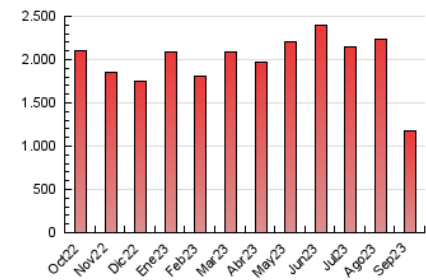

Pàgines (x 1000)