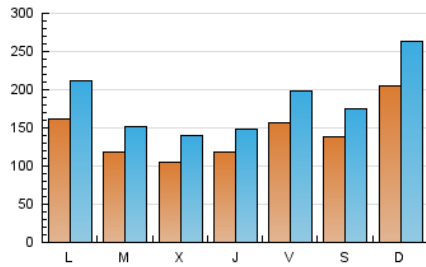

4. Gràfiques (Nacional i Internacional)

4.1 Per dia de la setmana (promig)

N. únics / Visites (x 100)