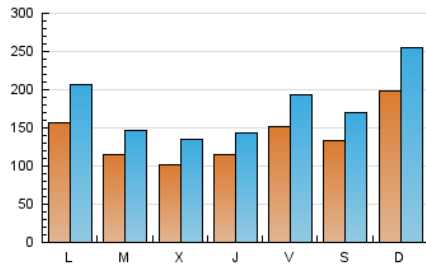

4. Gràfiques (Nacional)

4.1 Per dia de la setmana (promig)

N. únics / Visites (x 100)