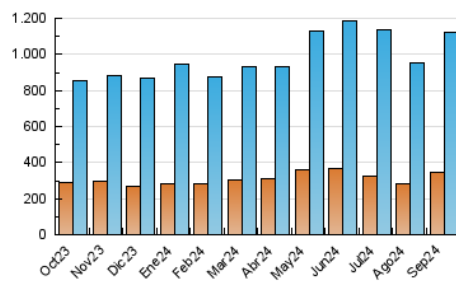

#### 3. Per dia del mes (Nacional)

Dia	N. únics	Visites	Pàgines	Dia	N. únics	Visites	Pàgines	Dia	N. únics	Visites	Pàgines
<b>1</b>	17.358	23.469	50.990	<b>11</b>	23.617	31.638	64.433	<b>21</b>	21.288	28.536	59.756
<b>2</b>	31.151	39.015	75.338	<b>12</b>	24.165	31.655	66.825	<b>22</b>	18.731	24.969	58.538
<b>3</b>	31.857	40.870	86.097	<b>13</b>	30.184	39.406	80.880	<b>23</b>	27.485	35.195	76.801
<b>4</b>	28.988	38.727	79.759	<b>14</b>	26.987	35.668	74.261	<b>24</b>	32.740	41.201	90.305
<b>5</b>	31.873	40.977	85.168	<b>15</b>	25.169	33.606	67.847	<b>25</b>	43.518	52.849	111.254
<b>6</b>	30.135	38.990	83.064	<b>16</b>	33.248	42.017	84.378	<b>26</b>	39.838	49.074	100.428
<b>7</b>	22.554	30.043	64.919	<b>17</b>	49.523	59.599	116.151	<b>27</b>	27.762	34.622	75.042
<b>8</b>	24.019	31.714	69.513	<b>18</b>	39.471	51.052	100.407	<b>28</b>	20.606	26.006	58.580
<b>9</b>	31.041	39.412	84.039	<b>19</b>	31.270	39.641	85.985	<b>29</b>	27.132	38.706	86.569
<b>10</b>	27.857	35.610	76.034	<b>20</b>	24.684	32.974	71.076	<b>30</b>	25.165	32.584	71.730

### 4.1 Per dia de la setmana (promig)

N. únics / Visites (x 100)

Pàgines (x 100)

### 4.2 Per franja horària (promig)

Visites\_ (x 1000)

Pàgines (x 1000)

### 4.3 Per mesos

N. únics / Visites (x 1000)

Pàgines (x 1000)