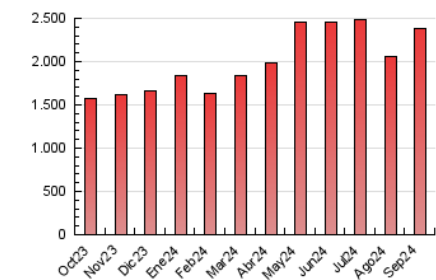

### 3. Per dia del mes (Nacional i Internacional)

Dia	N. únics	Visites	Pàgines	Dia	N. únics	Visites	Pàgines	Dia	N. únics	Visites	Pàgines
<b>1</b>	17.624	23.832	51.568	<b>11</b>	23.971	32.034	65.227	<b>21</b>	21.587	28.866	60.339
<b>2</b>	31.481	39.295	75.968	<b>12</b>	24.548	32.053	67.591	<b>22</b>	18.988	25.349	59.205
<b>3</b>	32.156	41.259	86.866	<b>13</b>	30.579	39.942	81.775	<b>23</b>	27.893	35.802	77.969
<b>4</b>	29.390	39.191	80.712	<b>14</b>	27.335	36.236	74.989	<b>24</b>	33.228	41.636	91.371
<b>5</b>	32.231	41.338	85.979	<b>15</b>	25.478	34.161	68.455	<b>25</b>	44.100	53.378	112.345
<b>6</b>	30.526	39.513	83.944	<b>16</b>	33.612	42.551	85.308	<b>26</b>	40.277	49.552	101.519
<b>7</b>	22.862	30.451	65.580	<b>17</b>	50.129	60.557	117.422	<b>27</b>	28.168	34.951	75.831
<b>8</b>	24.295	32.188	70.353	<b>18</b>	40.113	51.481	101.664	<b>28</b>	20.878	26.293	59.319
<b>9</b>	31.439	39.841	85.089	<b>19</b>	31.694	40.160	86.941	<b>29</b>	27.597	39.216	87.871
<b>10</b>	28.248	36.057	76.898	<b>20</b>	25.042	33.369	71.954	<b>30</b>	25.538	32.964	72.556

##### 4.2 Per franja horària (promig)

Visites\_ (x 1000)

Pàgines (x 1000)

##### 4.3 Per mesos

N. únics / Visites (x 1000)

Pàgines (x 1000)