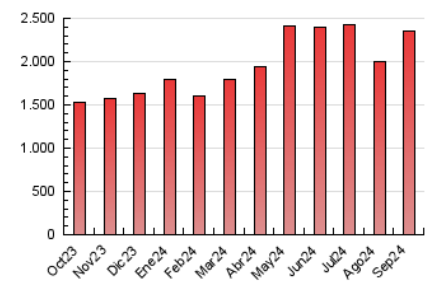

#### 3. Per dia del mes (Nacional)

Dia	N. únics	Visites	Pàgines	Dia	N. únics	Visites	Pàgines	Dia	N. únics	Visites	Pàgines
<b>1</b>	17.358	23.469	50.990	<b>11</b>	23.617	31.638	64.433	<b>21</b>	21.288	28.536	59.756
<b>2</b>	31.151	39.015	75.338	<b>12</b>	24.165	31.655	66.825	<b>22</b>	18.731	24.969	58.538
<b>3</b>	31.857	40.870	86.097	<b>13</b>	30.184	39.406	80.880	<b>23</b>	27.485	35.195	76.801
<b>4</b>	28.988	38.727	79.759	<b>14</b>	26.987	35.668	74.261	<b>24</b>	32.740	41.201	90.305
<b>5</b>	31.873	40.977	85.168	<b>15</b>	25.169	33.606	67.847	<b>25</b>	43.518	52.849	111.254
<b>6</b>	30.135	38.990	83.064	<b>16</b>	33.248	42.017	84.378	<b>26</b>	39.838	49.074	100.428
<b>7</b>	22.554	30.043	64.919	<b>17</b>	49.523	59.599	116.151	<b>27</b>	27.762	34.622	75.042
<b>8</b>	24.019	31.714	69.513	<b>18</b>	39.471	51.052	100.407	<b>28</b>	20.606	26.006	58.580
<b>9</b>	31.041	39.412	84.039	<b>19</b>	31.270	39.641	85.985	<b>29</b>	27.132	38.706	86.569
<b>10</b>	27.857	35.610	76.034	<b>20</b>	24.684	32.974	71.076	<b>30</b>	25.165	32.584	71.730

### 4.1 Per dia de la setmana (promig)

N. únics / Visites (x 100)

Pàgines (x 100)

### 4.2 Per franja horària (promig)

Visites\_ (x 1000)

Pàgines (x 1000)

### 4.3 Per mesos

N. únics / Visites (x 1000)

Pàgines (x 1000)