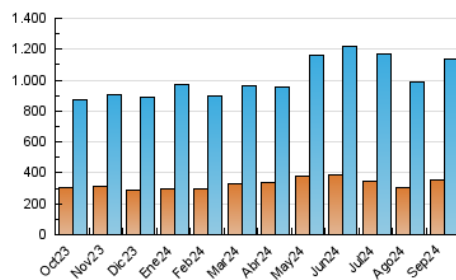

##### 4.1 Per dia de la setmana (promig)

N. únics / Visites (x 100)

Pàgines (x 100)

##### 4.2 Per franja horària (promig)

Visites\_ (x 1000)

Pàgines (x 1000)

##### 4.3 Per mesos

N. únics / Visites (x 1000)

Pàgines (x 1000)