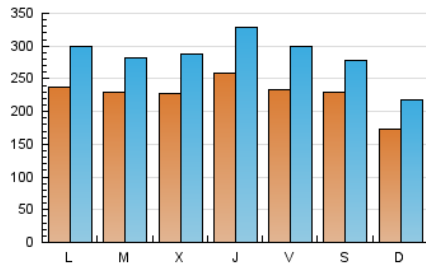

4. Gràfiques (Nacional i Internacional)

4.1 Per dia de la setmana (promig)

N. únics / Visites (x 100)