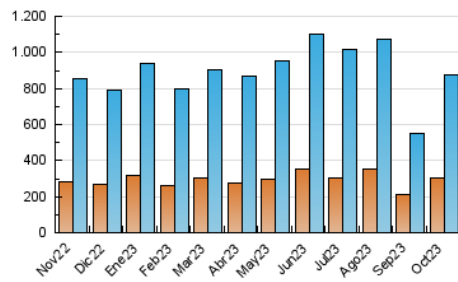

4.2 Per franja horària (promig)

Visites_ (x 1000)

Pàgines (x 1000)

4.3 Per mesos

N. únics / Visites (x 1000)