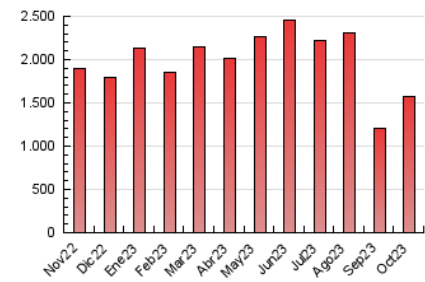

Pàgines (x 1000)