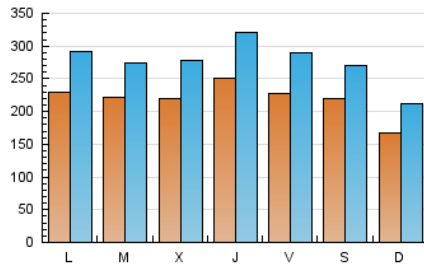

4. Gràfiques (Nacional)

4.1 Per dia de la setmana (promig)

N. únics / Visites (x 100)