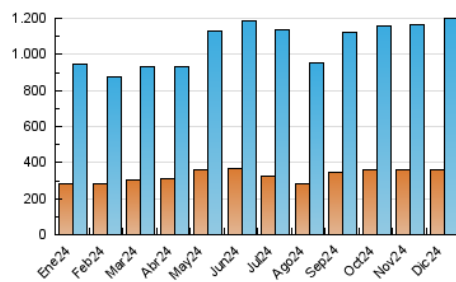

#### 3. Per dia del mes (Nacional)

Dia	N. únics	Visites	Pàgines	Dia	N. únics	Visites	Pàgines	Dia	N. únics	Visites	Pàgines
1	23.274	30.254	62.209	11	41.419	51.629	100.591	21	25.790	32.296	64.347
2	30.976	40.791	81.956	12	57.286	68.977	128.997	22	32.692	42.953	88.575
3	37.215	48.622	96.575	13	47.200	57.650	107.808	23	24.119	30.080	67.083
4	29.474	37.493	79.006	14	32.936	40.815	80.527	24	32.898	40.698	79.104
5	28.585	36.595	75.748	15	24.517	31.097	73.253	25	28.982	35.232	65.114
6	30.236	38.629	76.829	16	25.849	32.268	70.413	26	28.023	33.197	60.701
7	31.690	39.620	76.508	17	34.550	42.144	86.497	27	38.905	50.902	92.675
8	29.218	37.007	75.812	18	41.828	53.715	104.642	28	30.027	37.395	74.144
9	25.536	33.147	74.565	19	30.296	37.213	77.850	29	25.472	31.658	66.500
10	27.094	34.587	76.811	20	29.126	36.397	73.495	30	22.851	30.017	65.937
								31	18.127	23.127	55.234

### 4.1 Per dia de la setmana (promig)

N. únics / Visites (x 100)

Pàgines (x 100)

### 4.2 Per franja horària (promig)

Visites\_ (x 1000)

Pàgines (x 1000)

### 4.3 Per mesos

N. únics / Visites (x 1000)

Pàgines (x 1000)