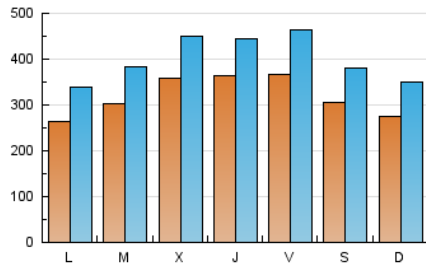

4. Gràfiques (Nacional i Internacional)

4.1 Per dia de la setmana (promig)

N. únics / Visites (x 100)