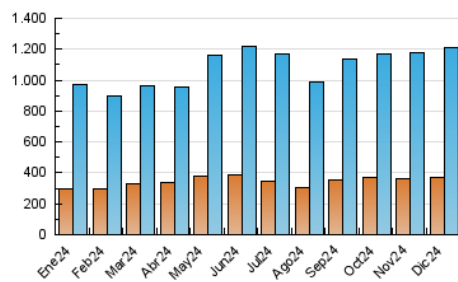

##### 4.1 Per dia de la setmana (promig)

N. únics / Visites (x 100)

Pàgines (x 100)

##### 4.2 Per franja horària (promig)

Visites\_ (x 1000)

Pàgines (x 1000)

##### 4.3 Per mesos

N. únics / Visites (x 1000)

Pàgines (x 1000)