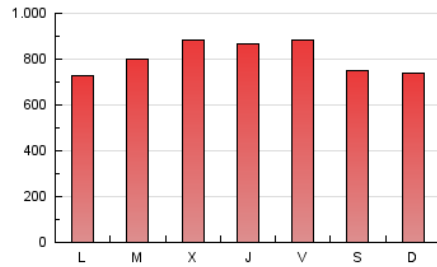

Pàgines (x 100)