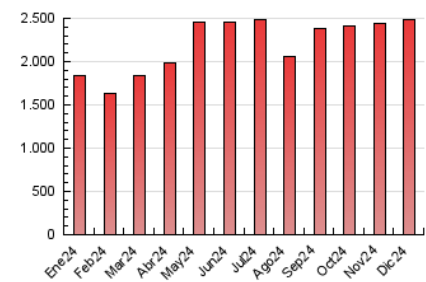

##### 4.2 Per franja horària (promig)

Visites\_ (x 1000)

Pàgines (x 1000)

##### 4.3 Per mesos

N. únics / Visites (x 1000)

Pàgines (x 1000)