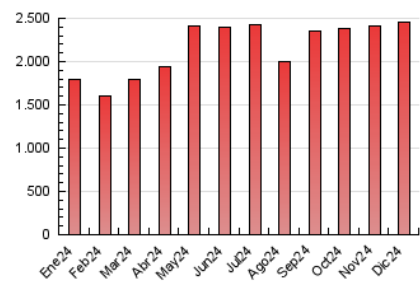

#### 3. Per dia del mes (Nacional)

Dia	N. únics	Visites	Pàgines	Dia	N. únics	Visites	Pàgines	Dia	N. únics	Visites	Pàgines
1	23.274	30.254	62.209	11	41.419	51.629	100.591	21	25.790	32.296	64.347
2	30.976	40.791	81.956	12	57.286	68.977	128.997	22	32.692	42.953	88.575
3	37.215	48.622	96.575	13	47.200	57.650	107.808	23	24.119	30.080	67.083
4	29.474	37.493	79.006	14	32.936	40.815	80.527	24	32.898	40.698	79.104
5	28.585	36.595	75.748	15	24.517	31.097	73.253	25	28.982	35.232	65.114
6	30.236	38.629	76.829	16	25.849	32.268	70.413	26	28.023	33.197	60.701
7	31.690	39.620	76.508	17	34.550	42.144	86.497	27	38.905	50.902	92.675
8	29.218	37.007	75.812	18	41.828	53.715	104.642	28	30.027	37.395	74.144
9	25.536	33.147	74.565	19	30.296	37.213	77.850	29	25.472	31.658	66.500
10	27.094	34.587	76.811	20	29.126	36.397	73.495	30	22.851	30.017	65.937
								31	18.127	23.127	55.234

### 4.1 Per dia de la setmana (promig)

N. únics / Visites (x 100)

Pàgines (x 100)

### 4.2 Per franja horària (promig)

Visites\_ (x 1000)

Pàgines (x 1000)

### 4.3 Per mesos

N. únics / Visites (x 1000)

Pàgines (x 1000)