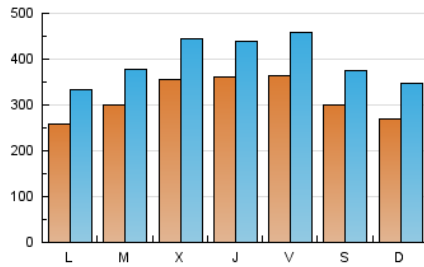

4. Gràfiques (Nacional)

4.1 Per dia de la setmana (promig)

N. únics / Visites (x 100)