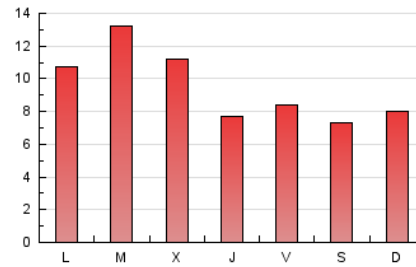

Pàgines (x 100)