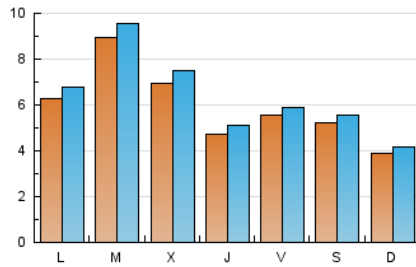

4. Gràfiques (Nacional)

4.1 Per dia de la setmana (promig)

N. únics / Visites (x 100)