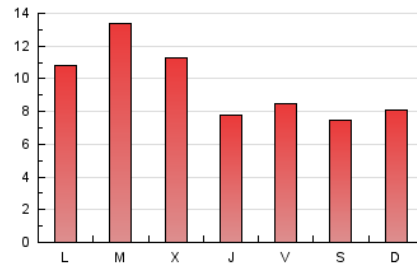

Pàgines (x 100)