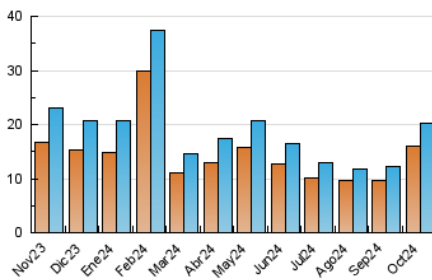

4.3 Per mesos

N. únics / Visites (x 1000)