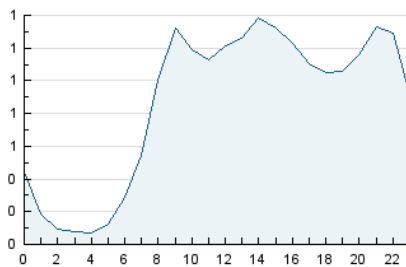

2. Seccions (Nacional)

	PÀGINES	%
HOME	2.099	7.03 %
RESTA	27.757	92.97 %

3. Per dia del mes (Nacional)

Dia	N. únics	Visites	Pàgines	Dia	N. únics	Visites	Pàgines	Dia	N. únics	Visites	Pàgines
1	428	466	699	11	566	601	868	21	862	934	1.727
2	503	554	876	12	421	448	588	22	2.173	2.282	2.974
3	391	424	603	13	306	326	454	23	1.422	1.489	2.111
4	714	752	1.016	14	428	447	634	24	608	649	1.067
5	1.014	1.092	1.379	15	889	969	1.336	25	480	521	774
6	519	541	698	16	693	760	1.060	26	311	328	475
7	680	726	1.038	17	645	700	977	27	357	385	641
8	582	626	865	18	456	478	700	28	539	601	894
9	466	525	946	19	339	365	488	29	394	436	750
10	419	466	748	20	375	403	1.407	30	386	417	611
								31	306	323	452

4. Gràfiques (Nacional)

4.1 Per dia de la setmana (promig)

N. únics / Visites (x 100)

Pàgines (x 100)

4.2 Per franja horària (promig)

Visites_ (x 1000)

Pàgines (x 1000)

4.3 Per mesos