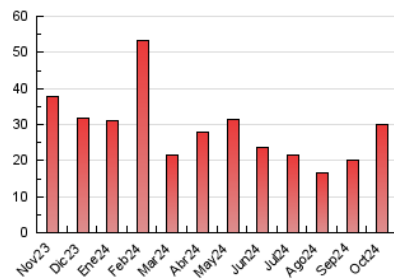

Pàgines (x 1000)