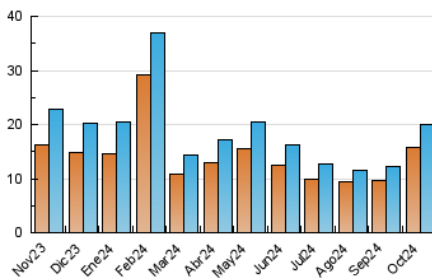

4.3 Per mesos

N. únics / Visites (x 1000)