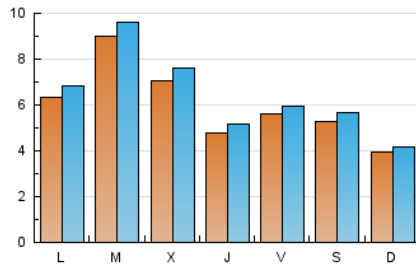

4. Gràfiques (Nacional i Internacional)

4.1 Per dia de la setmana (promig)

N. únics / Visites (x 100)