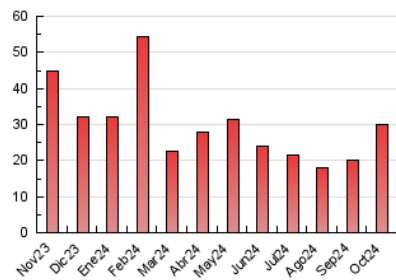

Pàgines (x 1000)