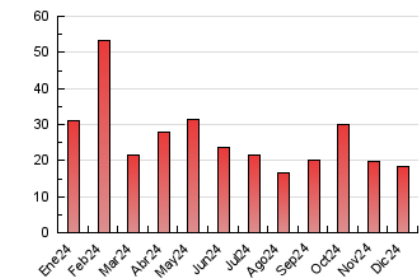

Pàgines (x 1000)