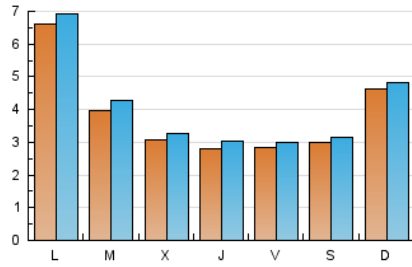

4. Gràfiques (Nacional)

4.1 Per dia de la setmana (promig)

N. únics / Visites (x 100)