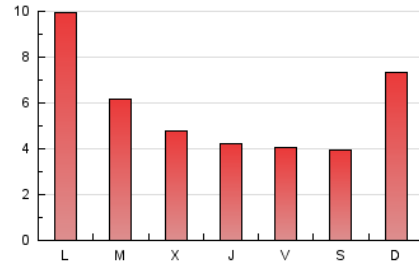

Pàgines (x 100)