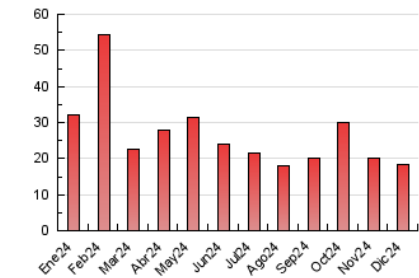

Pàgines (x 1000)