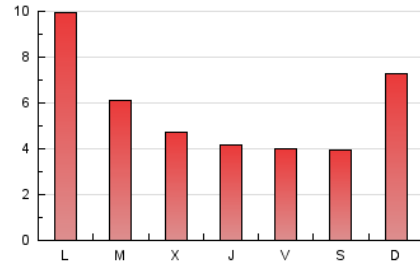

Pàgines (x 100)