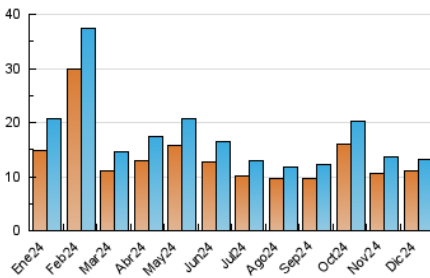

4.3 Per mesos

N. únics / Visites (x 1000)