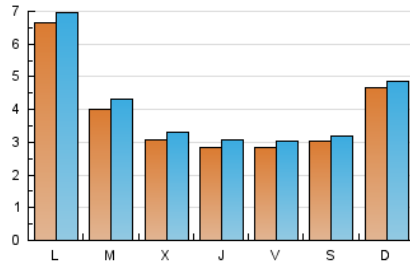

4. Gràfiques (Nacional i Internacional)

4.1 Per dia de la setmana (promig)

N. únics / Visites (x 100)