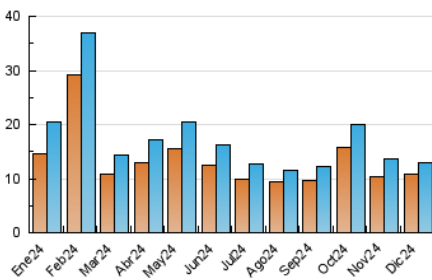

4.3 Per mesos

N. únics / Visites (x 1000)