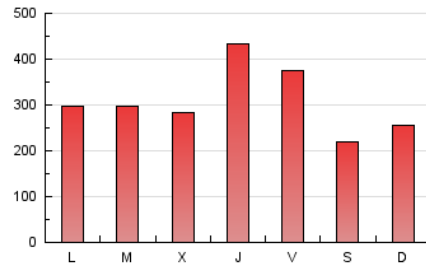

1. Cifras totales y promedios (Nacional)

MES - AÑO	NAVEGADORES UNICOS	VISITAS	PAGINAS
Marzo - 2025	208.679	431.404	939.791
PROMEDIO DIARIO	11.675	13.865	30.316
PROMEDIO LUNES-VIERNES	12.803	15.200	33.462
PROMEDIO SABADO-DOMINGO	9.305	11.060	23.709
PAGINAS / VISITAS	2,19		
DURACION MEDIA VISITAS	0:02:05		
TIEMPO INTERACCIÓN MEDIO	0:01:14		

2. Secciones (Nacional)

	PAGINAS	%
HOME	14.398	1.53 %
RESTO	925.393	98.47 %

3. Por día del mes (Nacional)

Día	N. únicos	Visitas	Páginas	Día	N. únicos	Visitas	Páginas	Día	N. únicos	Visitas	Páginas
1	10.316	12.524	26.953	11	8.658	10.433	24.022	21	29.049	31.486	61.336
2	12.920	16.104	33.846	12	8.482	10.441	23.679	22	7.565	8.704	18.360
3	11.842	14.742	32.675	13	9.199	11.473	26.834	23	7.076	8.403	17.592
4	10.723	13.177	29.056	14	14.372	16.456	35.180	24	9.421	11.634	26.525
5	10.004	12.190	28.150	15	8.710	9.825	20.055	25	11.079	13.618	30.764
6	10.790	13.439	31.036	16	11.673	13.310	28.032	26	11.337	13.552	31.161
7	8.315	9.767	22.085	17	9.523	11.650	27.467	27	10.471	12.523	28.326
8	7.763	9.247	20.784	18	11.781	14.917	34.647	28	10.783	13.385	31.363
9	8.048	9.597	20.958	19	10.901	13.042	29.898	29	9.105	10.872	23.727
10	9.710	12.040	27.212	20	40.177	43.879	87.162	30	9.870	12.014	26.784
								31	12.248	15.366	34.122

4. Gráficas (Nacional)

4.1 Por día de la semana (promedio)

N. únicos / Visitas (x 100)

Páginas (x 100)

4.2 Por franja horaria (promedio)

Visitas_ (x 1000)

Páginas (x 1000)

4.3 Por meses