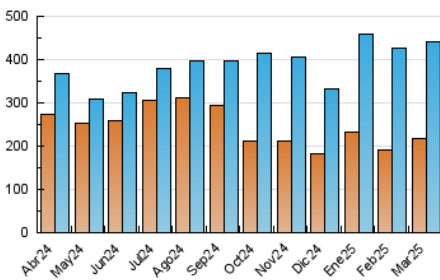

4.3 Por meses

N. únicos / Visitas (x 1000)