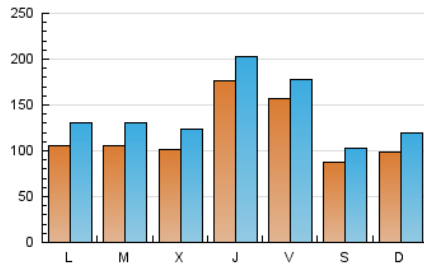

1. Cifras totales y promedios (Nacional)

MES - AÑO	NAVEGADORES UNICOS	VISITAS	PAGINAS
Marzo - 2025	208.679	431.404	939.791
PROMEDIO DIARIO	11.675	13.865	30.316
PROMEDIO LUNES-VIERNES	12.803	15.200	33.462
PROMEDIO SABADO-DOMINGO	9.305	11.060	23.709
PAGINAS / VISITAS	2,19		
DURACION MEDIA VISITAS	0:02:05		
TIEMPO INTERACCIÓN MEDIO	0:01:14		

2. Secciones (Nacional)

	PAGINAS	%
HOME	14.398	1.53 %
RESTO	925.393	98.47 %

3. Por día del mes (Nacional)

Día	N. únicos	Visitas	Páginas	Día	N. únicos	Visitas	Páginas	Día	N. únicos	Visitas	Páginas
1	10.316	12.524	26.953	11	8.658	10.433	24.022	21	29.049	31.486	61.336
2	12.920	16.104	33.846	12	8.482	10.441	23.679	22	7.565	8.704	18.360
3	11.842	14.742	32.675	13	9.199	11.473	26.834	23	7.076	8.403	17.592
4	10.723	13.177	29.056	14	14.372	16.456	35.180	24	9.421	11.634	26.525
5	10.004	12.190	28.150	15	8.710	9.825	20.055	25	11.079	13.618	30.764
6	10.790	13.439	31.036	16	11.673	13.310	28.032	26	11.337	13.552	31.161
7	8.315	9.767	22.085	17	9.523	11.650	27.467	27	10.471	12.523	28.326
8	7.763	9.247	20.784	18	11.781	14.917	34.647	28	10.783	13.385	31.363
9	8.048	9.597	20.958	19	10.901	13.042	29.898	29	9.105	10.872	23.727
10	9.710	12.040	27.212	20	40.177	43.879	87.162	30	9.870	12.014	26.784
								31	12.248	15.366	34.122

4. Gráficas (Nacional)

4.1 Por día de la semana (promedio)

N. únicos / Visitas (x 100)

Páginas (x 100)

4.2 Por franja horaria (promedio)

Visitas_ (x 1000)

Páginas (x 1000)

4.3 Por meses