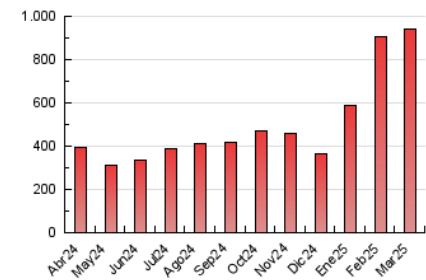

2. Secciones (Nacional)

	PAGINAS	%
HOME	14.398	1.53 %
RESTO	925.393	98.47 %

3. Por día del mes (Nacional)

Día	N. únicos	Visitas	Páginas	Día	N. únicos	Visitas	Páginas	Día	N. únicos	Visitas	Páginas
1	10.316	12.524	26.953	11	8.658	10.433	24.022	21	29.049	31.486	61.336
2	12.920	16.104	33.846	12	8.482	10.441	23.679	22	7.565	8.704	18.360
3	11.842	14.742	32.675	13	9.199	11.473	26.834	23	7.076	8.403	17.592
4	10.723	13.177	29.056	14	14.372	16.456	35.180	24	9.421	11.634	26.525
5	10.004	12.190	28.150	15	8.710	9.825	20.055	25	11.079	13.618	30.764
6	10.790	13.439	31.036	16	11.673	13.310	28.032	26	11.337	13.552	31.161
7	8.315	9.767	22.085	17	9.523	11.650	27.467	27	10.471	12.523	28.326
8	7.763	9.247	20.784	18	11.781	14.917	34.647	28	10.783	13.385	31.363
9	8.048	9.597	20.958	19	10.901	13.042	29.898	29	9.105	10.872	23.727
10	9.710	12.040	27.212	20	40.177	43.879	87.162	30	9.870	12.014	26.784
								31	12.248	15.366	34.122

4. Gráficas (Nacional)

4.1 Por día de la semana (promedio)

N. únicos / Visitas (x 100)

Páginas (x 100)

4.2 Por franja horaria (promedio)

Visitas_ (x 1000)

Páginas (x 1000)

4.3 Por meses

N. únicos / Visitas (x 1000)

Páginas (x 1000)

5. Observaciones

Este Medio Electrónico de Comunicación ha sido medido por la herramienta Google Analytics de Google (GA4).

6. Definiciones básicas (Para más información ver Normas Técnicas para el Control de los Medios Electrónicos de Comunicación)

Visita:

Una secuencia ininterrumpida de páginas servidas a un usuario válido. Si dicho usuario no realiza peticiones de páginas en un periodo de tiempo (30 min) la siguiente petición constituirá el inicio de una nueva visita.