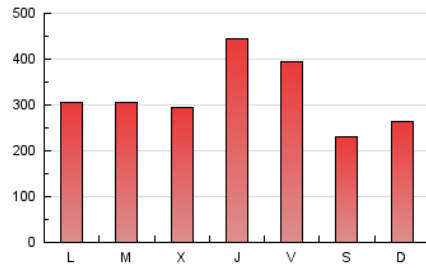

1. Cifras totales y promedios (Nacional e Internacional)

MES - AÑO	NAVEGADORES UNICOS	VISITAS	PAGINAS
Marzo - 2025	216.478	442.181	973.487
PROMEDIO DIARIO	12.059	14.316	31.403
PROMEDIO LUNES-VIERNES	13.200	15.662	34.645
PROMEDIO SABADO-DOMINGO	9.663	11.488	24.594
PAGINAS / VISITAS	2,19		
DURACION MEDIA VISITAS	0:02:06		
TIEMPO INTERACCIÓN MEDIO	0:01:13		

2. Secciones (Nacional e Internacional)

	PAGINAS	%
HOME	14.941	1.53 %
RESTO	958.546	98.47 %

3. Por día del mes (Nacional e Internacional)

Día	N. únicos	Visitas	Páginas	Día	N. únicos	Visitas	Páginas	Día	N. únicos	Visitas	Páginas
1	10.638	13.003	27.777	11	9.091	10.910	25.338	21	29.417	31.837	62.233
2	13.196	16.483	34.671	12	8.942	11.033	24.935	22	7.678	8.839	18.662
3	12.191	15.110	33.517	13	9.519	11.905	27.656	23	7.213	8.517	17.938
4	11.047	13.484	29.824	14	14.629	16.746	35.804	24	9.912	12.148	27.795
5	10.663	12.993	29.965	15	8.902	10.090	20.526	25	11.367	13.996	31.512
6	11.215	13.904	32.327	16	11.986	13.723	28.893	26	11.694	13.869	31.947
7	8.821	10.405	23.459	17	9.852	12.028	28.369	27	10.723	12.813	28.973
8	8.671	10.170	22.792	18	11.951	15.228	35.267	28	11.744	14.440	36.281
9	8.565	10.157	22.221	19	11.091	13.291	30.607	29	9.575	11.523	24.869
10	10.083	12.442	28.278	20	40.725	44.606	88.562	30	10.210	12.372	27.592
								31	12.523	15.721	34.897

4. Gráficas (Nacional e Internacional)

4.1 Por día de la semana (promedio)

N. únicos / Visitas (x 100)

Páginas (x 100)

4.2 Por franja horaria (promedio)

Visitas_ (x 1000)

Páginas (x 1000)

4.3 Por meses