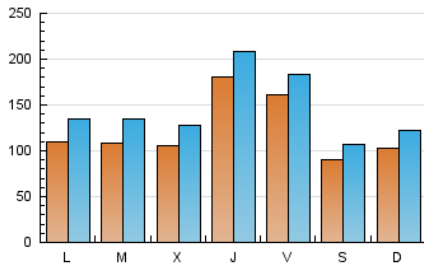

1. Cifras totales y promedios (Nacional e Internacional)

MES - AÑO	NAVEGADORES UNICOS	VISITAS	PAGINAS
Marzo - 2025	216.478	442.181	973.487
PROMEDIO DIARIO	12.059	14.316	31.403
PROMEDIO LUNES-VIERNES	13.200	15.662	34.645
PROMEDIO SABADO-DOMINGO	9.663	11.488	24.594
PAGINAS / VISITAS	2,19		
DURACION MEDIA VISITAS	0:02:06		
TIEMPO INTERACCIÓN MEDIO	0:01:13		

2. Secciones (Nacional e Internacional)

	PAGINAS	%
HOME	14.941	1.53 %
RESTO	958.546	98.47 %

3. Por día del mes (Nacional e Internacional)

Día	N. únicos	Visitas	Páginas	Día	N. únicos	Visitas	Páginas	Día	N. únicos	Visitas	Páginas
1	10.638	13.003	27.777	11	9.091	10.910	25.338	21	29.417	31.837	62.233
2	13.196	16.483	34.671	12	8.942	11.033	24.935	22	7.678	8.839	18.662
3	12.191	15.110	33.517	13	9.519	11.905	27.656	23	7.213	8.517	17.938
4	11.047	13.484	29.824	14	14.629	16.746	35.804	24	9.912	12.148	27.795
5	10.663	12.993	29.965	15	8.902	10.090	20.526	25	11.367	13.996	31.512
6	11.215	13.904	32.327	16	11.986	13.723	28.893	26	11.694	13.869	31.947
7	8.821	10.405	23.459	17	9.852	12.028	28.369	27	10.723	12.813	28.973
8	8.671	10.170	22.792	18	11.951	15.228	35.267	28	11.744	14.440	36.281
9	8.565	10.157	22.221	19	11.091	13.291	30.607	29	9.575	11.523	24.869
10	10.083	12.442	28.278	20	40.725	44.606	88.562	30	10.210	12.372	27.592
								31	12.523	15.721	34.897

4. Gráficas (Nacional e Internacional)

4.1 Por día de la semana (promedio)

N. únicos / Visitas (x 100)

Páginas (x 100)

4.2 Por franja horaria (promedio)

Visitas_ (x 1000)

Páginas (x 1000)

4.3 Por meses