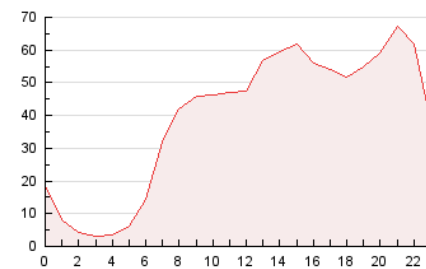

2. Secciones (Nacional)

	PAGINAS	%
HOME	14.398	1.53 %
RESTO	925.393	98.47 %

3. Por día del mes (Nacional)

Día	N. únicos	Visitas	Páginas	Día	N. únicos	Visitas	Páginas	Día	N. únicos	Visitas	Páginas
1	10.316	12.524	26.953	11	8.658	10.433	24.022	21	29.049	31.486	61.336
2	12.920	16.104	33.846	12	8.482	10.441	23.679	22	7.565	8.704	18.360
3	11.842	14.742	32.675	13	9.199	11.473	26.834	23	7.076	8.403	17.592
4	10.723	13.177	29.056	14	14.372	16.456	35.180	24	9.421	11.634	26.525
5	10.004	12.190	28.150	15	8.710	9.825	20.055	25	11.079	13.618	30.764
6	10.790	13.439	31.036	16	11.673	13.310	28.032	26	11.337	13.552	31.161
7	8.315	9.767	22.085	17	9.523	11.650	27.467	27	10.471	12.523	28.326
8	7.763	9.247	20.784	18	11.781	14.917	34.647	28	10.783	13.385	31.363
9	8.048	9.597	20.958	19	10.901	13.042	29.898	29	9.105	10.872	23.727
10	9.710	12.040	27.212	20	40.177	43.879	87.162	30	9.870	12.014	26.784
								31	12.248	15.366	34.122

4. Gráficas (Nacional)

4.1 Por día de la semana (promedio)

N. únicos / Visitas (x 100)

Páginas (x 100)

4.2 Por franja horaria (promedio)

Visitas_ (x 1000)

Páginas (x 1000)

4.3 Por meses

N. únicos / Visitas (x 1000)

Páginas (x 1000)

5. Observaciones

Este Medio Electrónico de Comunicación ha sido medido por la herramienta Google Analytics de Google (GA4).

6. Definiciones básicas (Para más información ver Normas Técnicas para el Control de los Medios Electrónicos de Comunicación)