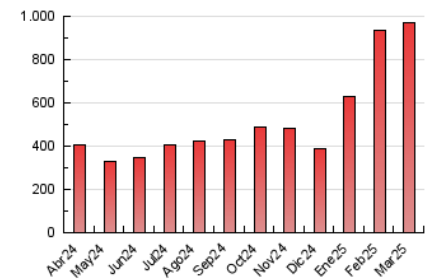

Páginas (x 1000)