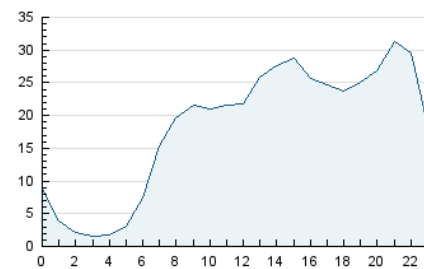

2. Secciones (Nacional)

	PAGINAS	%
HOME	14.398	1.53 %
RESTO	925.393	98.47 %

3. Por día del mes (Nacional)

Día	N. únicos	Visitas	Páginas	Día	N. únicos	Visitas	Páginas	Día	N. únicos	Visitas	Páginas
1	10.316	12.524	26.953	11	8.658	10.433	24.022	21	29.049	31.486	61.336
2	12.920	16.104	33.846	12	8.482	10.441	23.679	22	7.565	8.704	18.360
3	11.842	14.742	32.675	13	9.199	11.473	26.834	23	7.076	8.403	17.592
4	10.723	13.177	29.056	14	14.372	16.456	35.180	24	9.421	11.634	26.525
5	10.004	12.190	28.150	15	8.710	9.825	20.055	25	11.079	13.618	30.764
6	10.790	13.439	31.036	16	11.673	13.310	28.032	26	11.337	13.552	31.161
7	8.315	9.767	22.085	17	9.523	11.650	27.467	27	10.471	12.523	28.326
8	7.763	9.247	20.784	18	11.781	14.917	34.647	28	10.783	13.385	31.363
9	8.048	9.597	20.958	19	10.901	13.042	29.898	29	9.105	10.872	23.727
10	9.710	12.040	27.212	20	40.177	43.879	87.162	30	9.870	12.014	26.784
								31	12.248	15.366	34.122

4. Gráficas (Nacional)

4.1 Por día de la semana (promedio)

N. únicos / Visitas (x 100)

Páginas (x 100)

4.2 Por franja horaria (promedio)

Visitas_ (x 1000)

Páginas (x 1000)

4.3 Por meses