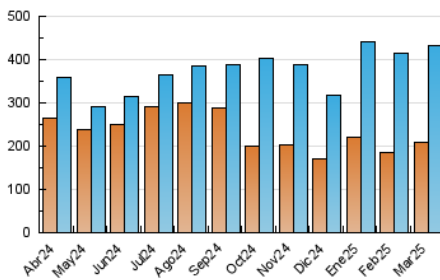

2. Secciones (Nacional)

	PAGINAS	%
HOME	14.398	1.53 %
RESTO	925.393	98.47 %

3. Por día del mes (Nacional)

Día	N. únicos	Visitas	Páginas	Día	N. únicos	Visitas	Páginas	Día	N. únicos	Visitas	Páginas
1	10.316	12.524	26.953	11	8.658	10.433	24.022	21	29.049	31.486	61.336
2	12.920	16.104	33.846	12	8.482	10.441	23.679	22	7.565	8.704	18.360
3	11.842	14.742	32.675	13	9.199	11.473	26.834	23	7.076	8.403	17.592
4	10.723	13.177	29.056	14	14.372	16.456	35.180	24	9.421	11.634	26.525
5	10.004	12.190	28.150	15	8.710	9.825	20.055	25	11.079	13.618	30.764
6	10.790	13.439	31.036	16	11.673	13.310	28.032	26	11.337	13.552	31.161
7	8.315	9.767	22.085	17	9.523	11.650	27.467	27	10.471	12.523	28.326
8	7.763	9.247	20.784	18	11.781	14.917	34.647	28	10.783	13.385	31.363
9	8.048	9.597	20.958	19	10.901	13.042	29.898	29	9.105	10.872	23.727
10	9.710	12.040	27.212	20	40.177	43.879	87.162	30	9.870	12.014	26.784
								31	12.248	15.366	34.122

4. Gráficas (Nacional)

4.1 Por día de la semana (promedio)

N. únicos / Visitas (x 100)

Páginas (x 100)

4.2 Por franja horaria (promedio)

Visitas_ (x 1000)

Páginas (x 1000)

4.3 Por meses

N. únicos / Visitas (x 1000)

Páginas (x 1000)

5. Observaciones

Este Medio Electrónico de Comunicación ha sido medido por la herramienta Google Analytics de Google (GA4).

6. Definiciones básicas (Para más información ver Normas Técnicas para el Control de los Medios Electrónicos de Comunicación)

Visita:

Una secuencia ininterrumpida de páginas servidas a un usuario válido. Si dicho usuario no realiza peticiones de páginas en un periodo de tiempo (30 min) la siguiente petición constituirá el inicio de una nueva visita.