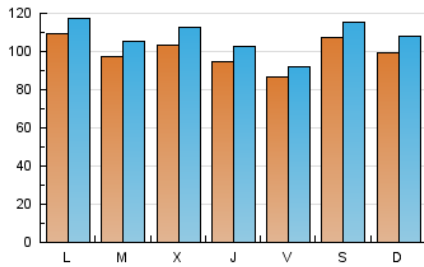

1. Cifras totales y promedios (Nacional e Internacional)

MES - AÑO	NAVEGADORES UNICOS	VISITAS	PAGINAS
Junio - 2024	258.349	323.268	346.841
PROMEDIO DIARIO	10.012	10.776	11.561
PROMEDIO LUNES-VIERNES	9.846	10.586	11.421
PROMEDIO SABADO-DOMINGO	10.344	11.154	11.842
PAGINAS / VISITAS	1,07		
DURACION MEDIA VISITAS	0:00:43		
TIEMPO INTERACCIÓN MEDIO	0:00:15		

2. Secciones (Nacional e Internacional)

	PAGINAS	%
HOME	5.119	1.48 %
RESTO	341.722	98.52 %

3. Por día del mes (Nacional e Internacional)

Día	N. únicos	Visitas	Páginas	Día	N. únicos	Visitas	Páginas	Día	N. únicos	Visitas	Páginas
1	10.299	11.115	11.699	11	7.895	8.497	9.279	21	7.630	8.269	8.883
2	8.568	9.252	10.019	12	10.733	11.721	12.844	22	7.365	7.818	8.371
3	12.621	13.675	14.993	13	6.993	7.500	8.193	23	5.951	6.010	6.539
4	10.200	11.030	11.735	14	5.950	6.382	6.963	24	10.100	10.849	11.624
5	12.490	13.638	14.640	15	7.669	8.219	8.779	25	8.974	9.584	10.452
6	11.297	12.210	12.941	16	8.521	9.317	9.843	26	7.683	8.129	8.798
7	9.187	9.744	10.529	17	11.128	12.016	12.626	27	7.929	8.663	9.117
8	11.898	12.543	13.663	18	11.892	12.926	14.002	28	12.019	12.355	13.393
9	11.682	12.715	13.576	19	10.509	11.446	12.437	29	16.490	17.890	18.420
10	9.962	10.475	11.349	20	11.726	12.618	13.628	30	15.001	16.662	17.506

4. Gráficas (Nacional e Internacional)

4.1 Por día de la semana (promedio)

N. únicos / Visitas (x 100)

Páginas (x 100)

4.2 Por franja horaria (promedio)

Visitas_ (x 1000)

Páginas (x 1000)

4.3 Por meses