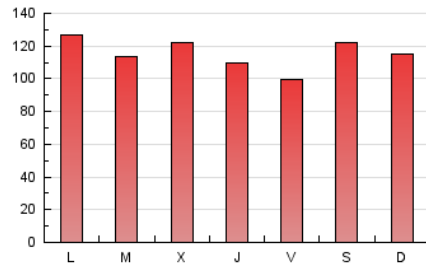

1. Cifras totales y promedios (Nacional e Internacional)

MES - AÑO	NAVEGADORES UNICOS	VISITAS	PAGINAS
Junio - 2024	258.349	323.268	346.841
PROMEDIO DIARIO	10.012	10.776	11.561
PROMEDIO LUNES-VIERNES	9.846	10.586	11.421
PROMEDIO SABADO-DOMINGO	10.344	11.154	11.842
PAGINAS / VISITAS	1,07		
DURACION MEDIA VISITAS	0:00:43		
TIEMPO INTERACCIÓN MEDIO	0:00:15		

2. Secciones (Nacional e Internacional)

	PAGINAS	%
HOME	5.119	1.48 %
RESTO	341.722	98.52 %

3. Por día del mes (Nacional e Internacional)

Día	N. únicos	Visitas	Páginas	Día	N. únicos	Visitas	Páginas	Día	N. únicos	Visitas	Páginas
1	10.299	11.115	11.699	11	7.895	8.497	9.279	21	7.630	8.269	8.883
2	8.568	9.252	10.019	12	10.733	11.721	12.844	22	7.365	7.818	8.371
3	12.621	13.675	14.993	13	6.993	7.500	8.193	23	5.951	6.010	6.539
4	10.200	11.030	11.735	14	5.950	6.382	6.963	24	10.100	10.849	11.624
5	12.490	13.638	14.640	15	7.669	8.219	8.779	25	8.974	9.584	10.452
6	11.297	12.210	12.941	16	8.521	9.317	9.843	26	7.683	8.129	8.798
7	9.187	9.744	10.529	17	11.128	12.016	12.626	27	7.929	8.663	9.117
8	11.898	12.543	13.663	18	11.892	12.926	14.002	28	12.019	12.355	13.393
9	11.682	12.715	13.576	19	10.509	11.446	12.437	29	16.490	17.890	18.420
10	9.962	10.475	11.349	20	11.726	12.618	13.628	30	15.001	16.662	17.506

4. Gráficas (Nacional e Internacional)

4.1 Por día de la semana (promedio)

N. únicos / Visitas (x 100)

Páginas (x 100)

4.2 Por franja horaria (promedio)

Visitas_ (x 1000)

Páginas (x 1000)

4.3 Por meses