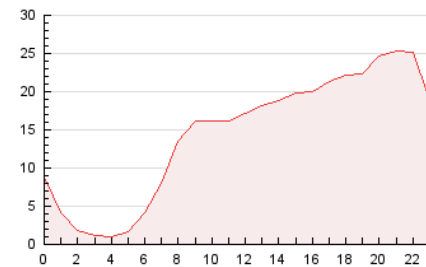

2. Secciones (Nacional e Internacional)

	PAGINAS	%
HOME	5.119	1.48 %
RESTO	341.722	98.52 %

3. Por día del mes (Nacional e Internacional)

Día	N. únicos	Visitas	Páginas	Día	N. únicos	Visitas	Páginas	Día	N. únicos	Visitas	Páginas
1	10.299	11.115	11.699	11	7.895	8.497	9.279	21	7.630	8.269	8.883
2	8.568	9.252	10.019	12	10.733	11.721	12.844	22	7.365	7.818	8.371
3	12.621	13.675	14.993	13	6.993	7.500	8.193	23	5.951	6.010	6.539
4	10.200	11.030	11.735	14	5.950	6.382	6.963	24	10.100	10.849	11.624
5	12.490	13.638	14.640	15	7.669	8.219	8.779	25	8.974	9.584	10.452
6	11.297	12.210	12.941	16	8.521	9.317	9.843	26	7.683	8.129	8.798
7	9.187	9.744	10.529	17	11.128	12.016	12.626	27	7.929	8.663	9.117
8	11.898	12.543	13.663	18	11.892	12.926	14.002	28	12.019	12.355	13.393
9	11.682	12.715	13.576	19	10.509	11.446	12.437	29	16.490	17.890	18.420
10	9.962	10.475	11.349	20	11.726	12.618	13.628	30	15.001	16.662	17.506

4. Gráficas (Nacional e Internacional)

4.1 Por día de la semana (promedio)

N. únicos / Visitas (x 100)

Páginas (x 100)

4.2 Por franja horaria (promedio)

Visitas_ (x 1000)

Páginas (x 1000)

4.3 Por meses