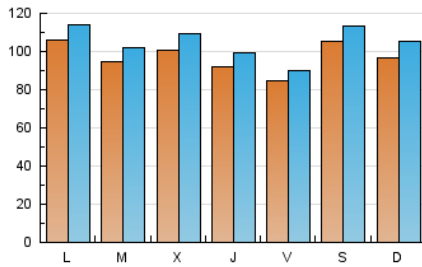

1. Cifras totales y promedios (Nacional)

MES - AÑO	NAVEGADORES UNICOS	VISITAS	PAGINAS
Junio - 2024	250.918	314.840	338.117
PROMEDIO DIARIO	9.746	10.495	11.271
PROMEDIO LUNES-VIERNES	9.571	10.290	11.121
PROMEDIO SABADO-DOMINGO	10.096	10.905	11.570
PAGINAS / VISITAS	1,07		
DURACION MEDIA VISITAS	0:00:43		
TIEMPO INTERACCIÓN MEDIO	0:00:15		

2. Secciones (Nacional)

	PAGINAS	%
HOME	4.950	1.46 %
RESTO	333.167	98.54 %

3. Por día del mes (Nacional)

Día	N. únicos	Visitas	Páginas	Día	N. únicos	Visitas	Páginas	Día	N. únicos	Visitas	Páginas
1	10.141	10.967	11.517	11	7.510	8.080	8.850	21	7.464	8.070	8.687
2	8.393	9.098	9.830	12	10.301	11.253	12.364	22	7.179	7.604	8.145
3	12.359	13.444	14.736	13	6.801	7.256	7.977	23	5.622	5.728	6.165
4	9.947	10.775	11.481	14	5.764	6.219	6.766	24	9.841	10.603	11.351
5	12.251	13.318	14.339	15	7.475	8.045	8.587	25	8.772	9.353	10.224
6	10.876	11.767	12.507	16	8.340	9.117	9.635	26	7.511	7.975	8.605
7	8.862	9.414	10.169	17	10.831	11.612	12.295	27	7.731	8.412	8.917
8	11.659	12.310	13.392	18	11.510	12.531	13.590	28	11.856	12.177	13.186
9	11.341	12.418	13.263	19	10.292	11.194	12.155	29	16.268	17.599	18.143
10	9.445	10.006	10.851	20	11.493	12.333	13.368	30	14.546	16.162	17.022

4. Gráficas (Nacional)

4.1 Por día de la semana (promedio)

N. únicos / Visitas (x 100)

Páginas (x 100)

4.2 Por franja horaria (promedio)

Visitas_ (x 1000)

Páginas (x 1000)

4.3 Por meses