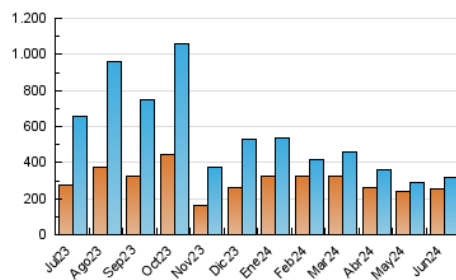

4.3 Por meses

N. únicos / Visitas (x 1000)