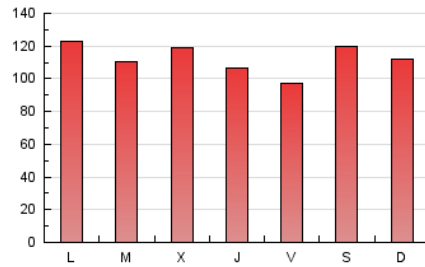

1. Cifras totales y promedios (Nacional)

MES - AÑO	NAVEGADORES UNICOS	VISITAS	PAGINAS
Junio - 2024	250.918	314.840	338.117
PROMEDIO DIARIO	9.746	10.495	11.271
PROMEDIO LUNES-VIERNES	9.571	10.290	11.121
PROMEDIO SABADO-DOMINGO	10.096	10.905	11.570
PAGINAS / VISITAS	1,07		
DURACION MEDIA VISITAS	0:00:43		
TIEMPO INTERACCIÓN MEDIO	0:00:15		

2. Secciones (Nacional)

	PAGINAS	%
HOME	4.950	1.46 %
RESTO	333.167	98.54 %

3. Por día del mes (Nacional)

Día	N. únicos	Visitas	Páginas	Día	N. únicos	Visitas	Páginas	Día	N. únicos	Visitas	Páginas
1	10.141	10.967	11.517	11	7.510	8.080	8.850	21	7.464	8.070	8.687
2	8.393	9.098	9.830	12	10.301	11.253	12.364	22	7.179	7.604	8.145
3	12.359	13.444	14.736	13	6.801	7.256	7.977	23	5.622	5.728	6.165
4	9.947	10.775	11.481	14	5.764	6.219	6.766	24	9.841	10.603	11.351
5	12.251	13.318	14.339	15	7.475	8.045	8.587	25	8.772	9.353	10.224
6	10.876	11.767	12.507	16	8.340	9.117	9.635	26	7.511	7.975	8.605
7	8.862	9.414	10.169	17	10.831	11.612	12.295	27	7.731	8.412	8.917
8	11.659	12.310	13.392	18	11.510	12.531	13.590	28	11.856	12.177	13.186
9	11.341	12.418	13.263	19	10.292	11.194	12.155	29	16.268	17.599	18.143
10	9.445	10.006	10.851	20	11.493	12.333	13.368	30	14.546	16.162	17.022

4. Gráficas (Nacional)

4.1 Por día de la semana (promedio)

N. únicos / Visitas (x 100)

Páginas (x 100)

4.2 Por franja horaria (promedio)

Visitas_ (x 1000)

Páginas (x 1000)

4.3 Por meses