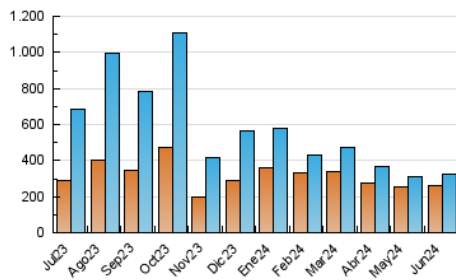

4.3 Por meses

N. únicos / Visitas (x 1000)