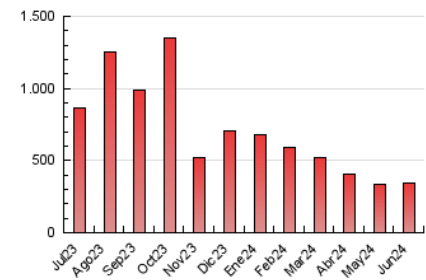

Páginas (x 1000)