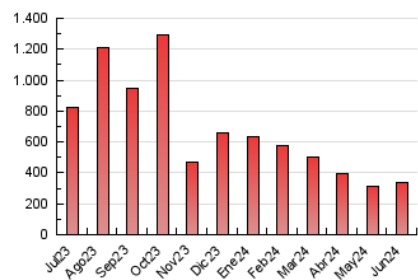

Páginas (x 1000)