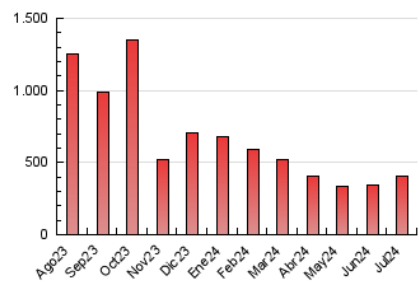

Páginas (x 1000)