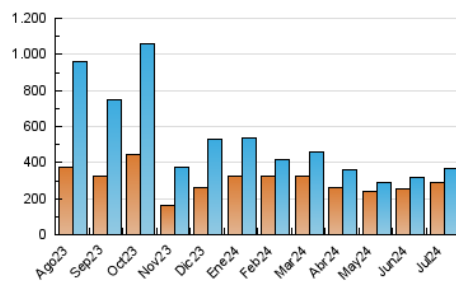

4.3 Por meses

N. únicos / Visitas (x 1000)