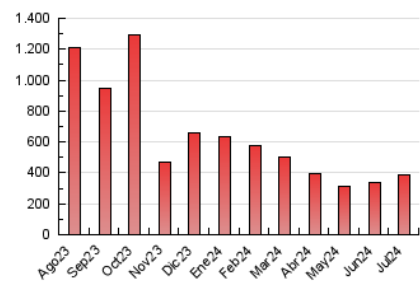

Páginas (x 1000)