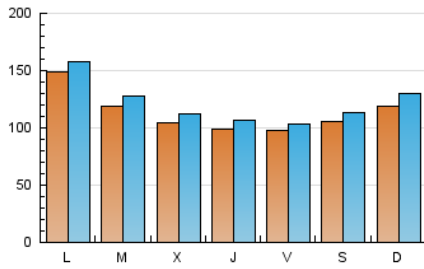

1. Cifras totales y promedios (Nacional e Internacional)

MES - AÑO	NAVEGADORES UNICOS	VISITAS	PAGINAS
Julio - 2024	304.476	380.035	405.279
PROMEDIO DIARIO	11.435	12.259	13.074
PROMEDIO LUNES-VIERNES	11.520	12.303	13.191
PROMEDIO SABADO-DOMINGO	11.192	12.133	12.735
PAGINAS / VISITAS	1,07		
DURACION MEDIA VISITAS	0:00:43		
TIEMPO INTERACCIÓN MEDIO	0:00:18		

2. Secciones (Nacional e Internacional)

	PAGINAS	%
HOME	5.581	1.38 %
RESTO	399.698	98.62 %

3. Por día del mes (Nacional e Internacional)

Día	N. únicos	Visitas	Páginas	Día	N. únicos	Visitas	Páginas	Día	N. únicos	Visitas	Páginas
1	13.072	14.215	15.053	11	7.618	8.199	8.728	21	10.307	11.254	11.987
2	9.852	10.602	11.351	12	7.769	7.939	8.503	22	14.777	15.737	16.867
3	10.585	11.558	12.184	13	9.545	10.536	10.874	23	12.099	12.714	13.908
4	8.372	8.955	9.548	14	12.442	13.524	14.151	24	10.184	10.778	11.871
5	7.235	7.706	8.577	15	10.648	11.613	12.648	25	12.937	13.617	14.580
6	9.643	10.294	10.857	16	12.830	13.950	15.104	26	13.839	14.703	15.729
7	12.973	14.419	14.823	17	10.856	11.949	12.918	27	12.239	12.763	13.637
8	26.852	27.152	28.810	18	10.706	11.884	12.788	28	11.762	12.688	13.330
9	15.567	16.743	17.444	19	10.425	10.795	11.828	29	9.224	10.356	10.853
10	9.834	10.531	11.097	20	10.621	11.588	12.221	30	8.905	9.763	10.259
								31	10.781	11.510	12.751

4. Gráficas (Nacional e Internacional)

4.1 Por día de la semana (promedio)

N. únicos / Visitas (x 100)

Páginas (x 100)

4.2 Por franja horaria (promedio)

Visitas_ (x 1000)

Páginas (x 1000)

4.3 Por meses