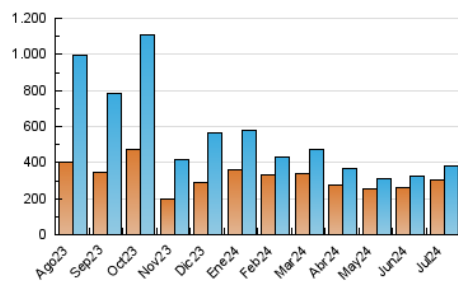

4.3 Por meses

N. únicos / Visitas (x 1000)