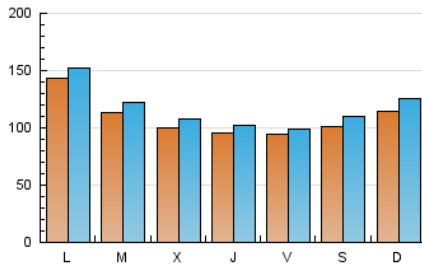

1. Cifras totales y promedios (Nacional)

MES - AÑO	NAVEGADORES UNICOS	VISITAS	PAGINAS
Julio - 2024	291.612	365.675	390.256
PROMEDIO DIARIO	10.987	11.796	12.589
PROMEDIO LUNES-VIERNES	11.046	11.811	12.675
PROMEDIO SABADO-DOMINGO	10.816	11.753	12.342
PAGINAS / VISITAS	1,07		
DURACION MEDIA VISITAS	0:00:43		
TIEMPO INTERACCIÓN MEDIO	0:00:18		

2. Secciones (Nacional)

	PAGINAS	%
HOME	5.384	1.38 %
RESTO	384.872	98.62 %

3. Por día del mes (Nacional)

Día	N. únicos	Visitas	Páginas	Día	N. únicos	Visitas	Páginas	Día	N. únicos	Visitas	Páginas
1	11.784	12.889	13.688	11	7.170	7.696	8.252	21	9.870	10.754	11.518
2	9.268	9.954	10.719	12	7.495	7.692	8.220	22	14.385	15.298	16.431
3	10.269	11.186	11.823	13	9.174	10.148	10.502	23	11.598	12.263	13.385
4	8.102	8.670	9.278	14	11.961	12.953	13.651	24	9.857	10.429	11.548
5	7.048	7.485	8.369	15	10.292	11.237	12.264	25	12.618	13.253	14.153
6	9.455	10.116	10.657	16	11.970	13.265	14.211	26	13.335	14.131	15.188
7	12.756	14.188	14.618	17	10.063	11.042	12.095	27	11.759	12.399	13.141
8	26.267	26.754	28.276	18	10.328	11.350	12.346	28	11.405	12.286	12.929
9	15.069	16.191	16.853	19	9.786	10.200	11.083	29	8.876	9.981	10.450
10	9.393	10.079	10.573	20	10.150	11.177	11.719	30	8.566	9.399	9.878
								31	10.520	11.210	12.438

4. Gráficas (Nacional)

4.1 Por día de la semana (promedio)

N. únicos / Visitas (x 100)

Páginas (x 100)

4.2 Por franja horaria (promedio)

Visitas_ (x 1000)

Páginas (x 1000)

4.3 Por meses