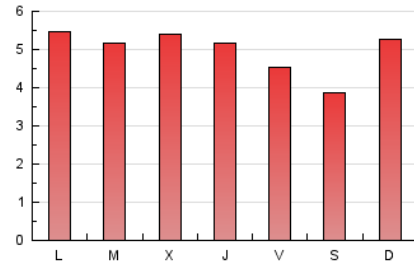

Pàgines (x 100)