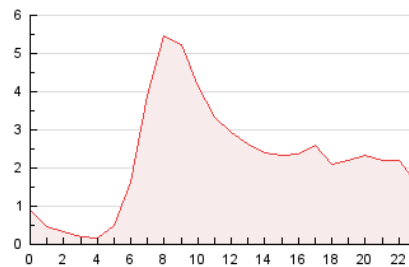

2. Seccions (Nacional i Internacional)

	PÀGINES	%
HOME	24.927	45.92 %
RESTA	29.362	54.08 %

3. Per dia del mes (Nacional i Internacional)

Dia	N. únics	Visites	Pàgines	Dia	N. únics	Visites	Pàgines	Dia	N. únics	Visites	Pàgines
1	500	574	886	11	687	789	1.383	21	1.099	1.281	2.117
2	793	903	1.482	12	1.165	1.267	1.840	22	1.556	1.750	2.724
3	812	934	1.574	13	969	1.130	2.009	23	1.056	1.225	2.086
4	651	737	1.183	14	1.276	1.477	2.310	24	909	1.035	1.869
5	578	667	1.098	15	1.153	1.360	2.254	25	665	761	1.380
6	638	758	1.210	16	999	1.161	1.987	26	631	728	1.189
7	958	1.116	1.948	17	1.034	1.193	1.890	27	1.052	1.244	2.147
8	961	1.108	2.017	18	717	785	1.269	28	1.017	1.182	2.004
9	1.029	1.231	2.002	19	637	744	1.196	29	1.025	1.197	1.950
10	837	961	1.557	20	946	1.115	2.079	30	990	1.129	1.838
								31	929	1.069	1.811

4. Gràfiques (Nacional i Internacional)

4.1 Per dia de la setmana (promig)

N. únics / Visites (x 100)

Pàgines (x 100)

4.2 Per franja horària (promig)

Visites_ (x 1000)

Pàgines (x 1000)

4.3 Per mesos