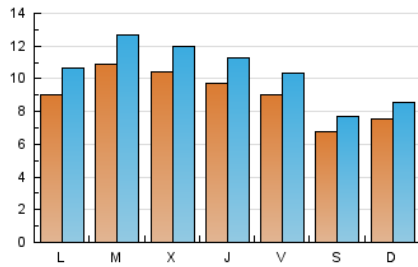

4. Gràfiques (Nacional i Internacional)

4.1 Per dia de la setmana (promig)

N. únics / Visites (x 100)