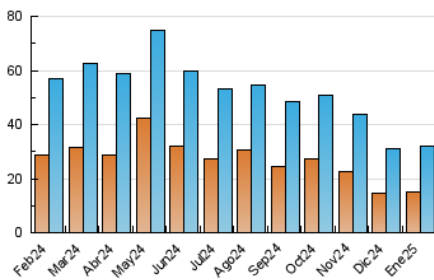

4.3 Per mesos

N. únics / Visites (x 1000)