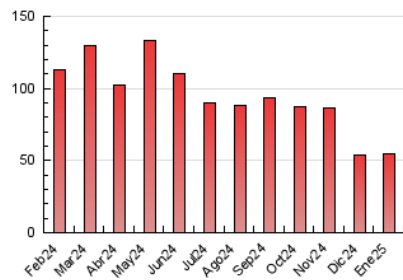

Pàgines (x 1000)