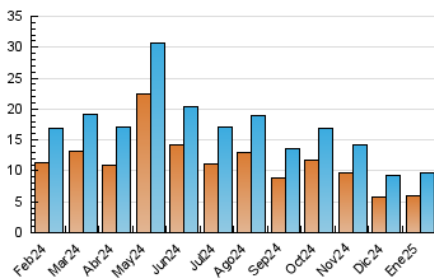

2. Seccions (Nacional)

	PÀGINES	%
HOME	5.735	37.11 %
RESTA	9.717	62.89 %

3. Per dia del mes (Nacional)

Dia	N. únics	Visites	Pàgines	Dia	N. únics	Visites	Pàgines	Dia	N. únics	Visites	Pàgines
1	187	210	329	11	209	224	381	21	305	343	542
2	254	272	420	12	712	750	923	22	634	661	876
3	260	284	458	13	264	286	470	23	301	335	482
4	215	233	339	14	291	326	502	24	261	275	424
5	203	227	341	15	297	344	548	25	223	246	403
6	227	260	423	16	261	293	535	26	221	251	432
7	278	309	447	17	291	321	489	27	338	383	714
8	261	279	451	18	231	246	420	28	308	350	577
9	330	398	603	19	229	250	407	29	272	310	497
10	235	263	423	20	269	292	583	30	280	312	549
								31	255	291	464

4. Gràfiques (Nacional)

4.1 Per dia de la setmana (promig)

N. únics / Visites (x 100)

Pàgines (x 100)

4.2 Per franja horària (promig)

Visites_ (x 1000)

Pàgines (x 1000)

4.3 Per mesos

N. únics / Visites (x 1000)

Pàgines (x 1000)

5. Observacions

Este Medio Electrónico de Comunicación ha sido medido por la herramienta Google Analytics de Google (GA4).

6. Definicions bàsiques (Para més informació cal veure Normes Tècniques per al Control dels Mitjans Electrònics de Comunicació)

Visita:

Una seqüència ininterrompuda de pàgines servides a un usuari vàlid. Si aquest usuari no realitza peticions de pàgines en un període de temps (30 min) la següent petició constituirà l'inici d'una nova visita.