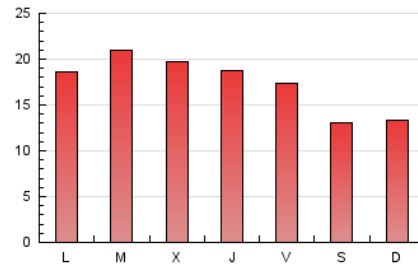

Pàgines (x 100)