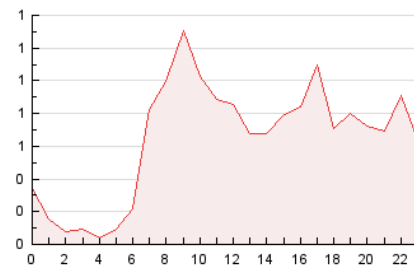

2. Seccions (Nacional)

	PÀGINES	%
HOME	5.735	37.11 %
RESTA	9.717	62.89 %

3. Per dia del mes (Nacional)

Dia	N. únics	Visites	Pàgines	Dia	N. únics	Visites	Pàgines	Dia	N. únics	Visites	Pàgines
1	187	210	329	11	209	224	381	21	305	343	542
2	254	272	420	12	712	750	923	22	634	661	876
3	260	284	458	13	264	286	470	23	301	335	482
4	215	233	339	14	291	326	502	24	261	275	424
5	203	227	341	15	297	344	548	25	223	246	403
6	227	260	423	16	261	293	535	26	221	251	432
7	278	309	447	17	291	321	489	27	338	383	714
8	261	279	451	18	231	246	420	28	308	350	577
9	330	398	603	19	229	250	407	29	272	310	497
10	235	263	423	20	269	292	583	30	280	312	549
								31	255	291	464

4. Gràfiques (Nacional)

4.1 Per dia de la setmana (promig)

N. únics / Visites (x 100)

Pàgines (x 100)

4.2 Per franja horària (promig)

Visites_ (x 1000)

Pàgines (x 1000)

4.3 Per mesos