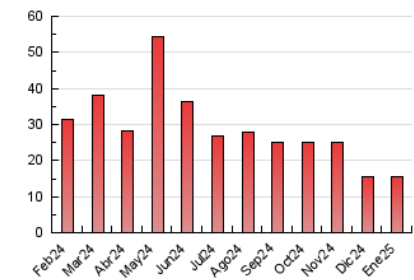

Pàgines (x 1000)