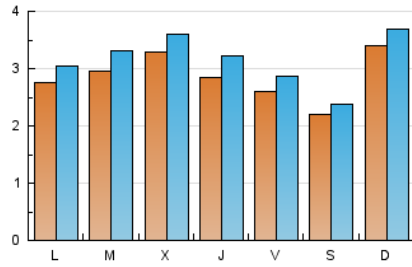

4. Gràfiques (Nacional)

4.1 Per dia de la setmana (promig)

N. únics / Visites (x 100)