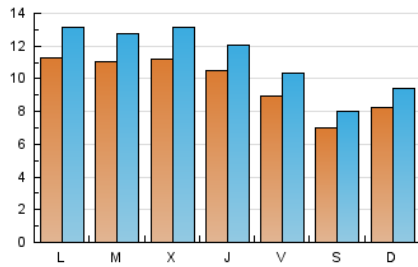

4. Gràfiques (Nacional i Internacional)

4.1 Per dia de la setmana (promig)

N. únics / Visites (x 100)