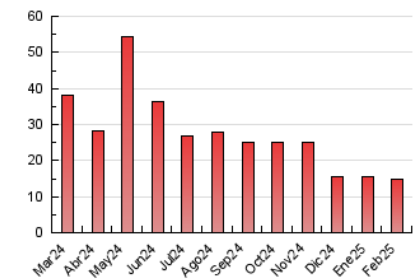

Pàgines (x 1000)