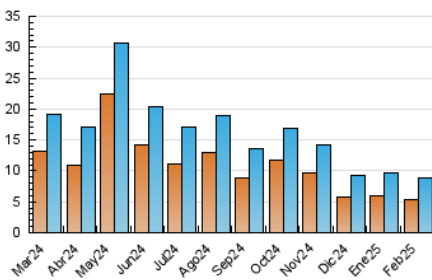

4.3 Per mesos

N. únics / Visites (x 1000)