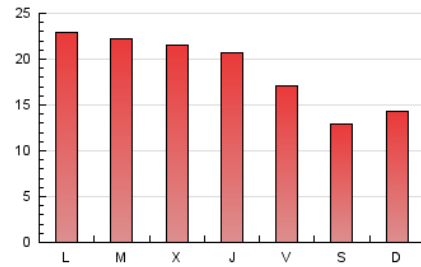

Pàgines (x 100)