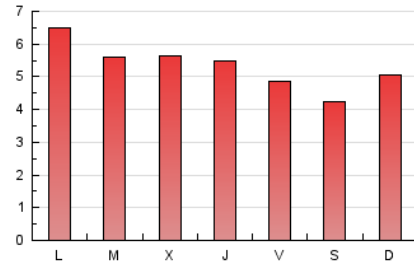

Pàgines (x 100)