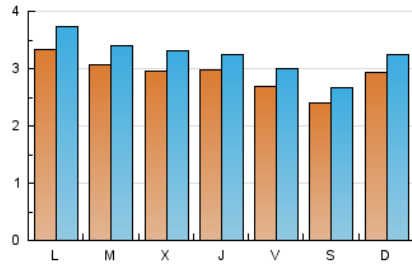

4. Gràfiques (Nacional)

4.1 Per dia de la setmana (promig)

N. únics / Visites (x 100)