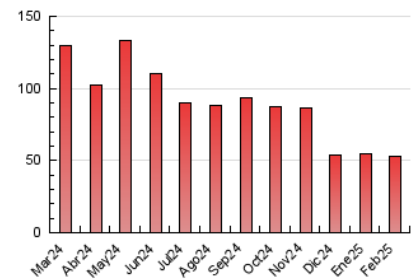

Pàgines (x 1000)