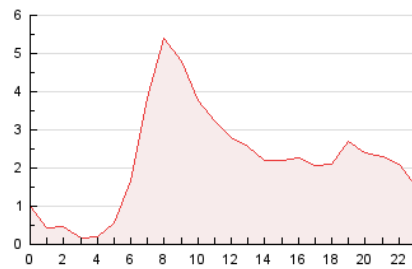

2. Seccions (Nacional i Internacional)

	PÀGINES	%
HOME	23.042	43.68 %
RESTA	29.712	56.32 %

3. Per dia del mes (Nacional i Internacional)

Dia	N. únics	Visites	Pàgines	Dia	N. únics	Visites	Pàgines	Dia	N. únics	Visites	Pàgines
1	629	720	1.193	11	1.063	1.241	2.129	21	1.100	1.273	2.023
2	620	723	1.182	12	1.061	1.237	2.151	22	831	961	1.517
3	1.003	1.177	2.220	13	998	1.132	1.927	23	847	966	1.466
4	1.254	1.443	2.338	14	609	692	1.213	24	1.070	1.223	1.960
5	1.248	1.482	2.320	15	662	752	1.207	25	931	1.060	1.951
6	1.163	1.354	2.301	16	1.170	1.330	1.927	26	882	1.031	1.836
7	960	1.134	1.833	17	1.377	1.626	2.971	27	956	1.096	1.995
8	665	761	1.271	18	1.164	1.356	2.479	28	894	1.027	1.789
9	660	751	1.161	19	1.278	1.494	2.328				
10	1.058	1.220	2.028	20	1.093	1.250	2.038				

4. Gràfiques (Nacional i Internacional)

4.1 Per dia de la setmana (promig)

N. únics / Visites (x 100)

Pàgines (x 100)

4.2 Per franja horària (promig)

Visites_ (x 1000)

Pàgines (x 1000)

4.3 Per mesos