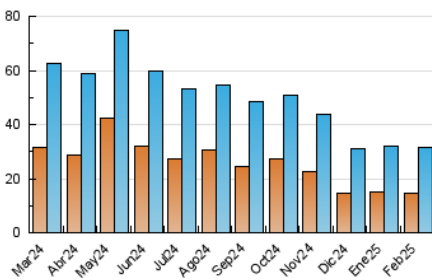

4.3 Per mesos

N. únics / Visites (x 1000)