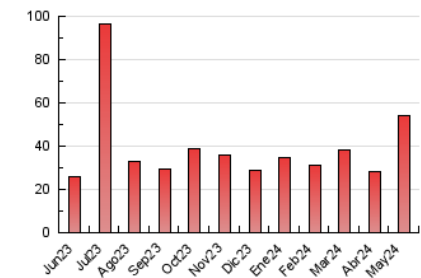

Pàgines (x 1000)