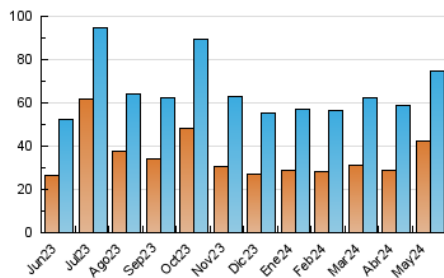

4.3 Per mesos

N. únics / Visites (x 1000)