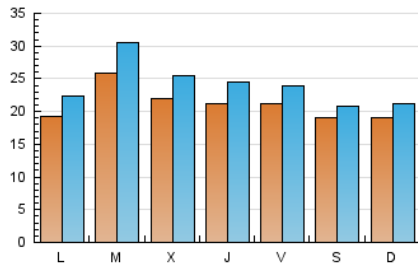

4. Gràfiques (Nacional i Internacional)

4.1 Per dia de la setmana (promig)

N. únics / Visites (x 100)