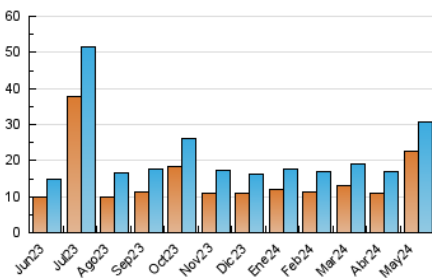

4.3 Per mesos

N. únics / Visites (x 1000)