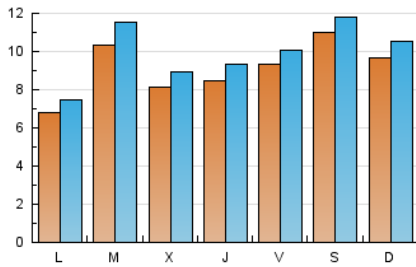

4. Gràfiques (Nacional)

4.1 Per dia de la setmana (promig)

N. únics / Visites (x 100)