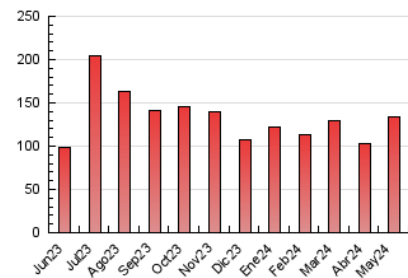

Pàgines (x 1000)