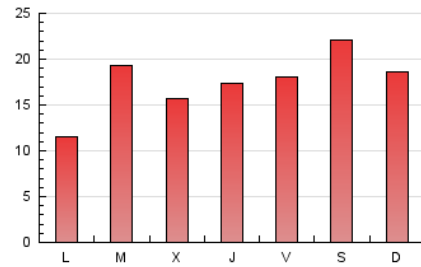

Pàgines (x 100)