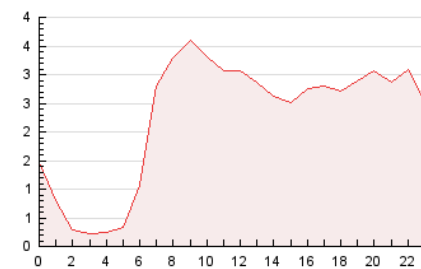

2. Seccions (Nacional)

	PÀGINES	%
HOME	22.352	41.19 %
RESTA	31.908	58.81 %

3. Per dia del mes (Nacional)

Dia	N. únics	Visites	Pàgines	Dia	N. únics	Visites	Pàgines	Dia	N. únics	Visites	Pàgines
1	429	471	1.077	11	2.970	3.170	6.291	21	587	648	854
2	491	551	1.329	12	2.063	2.276	4.013	22	562	615	983
3	461	511	1.149	13	548	620	1.039	23	510	572	909
4	378	411	934	14	843	955	1.333	24	542	589	879
5	736	799	1.776	15	588	636	971	25	695	725	972
6	1.021	1.118	1.757	16	428	467	750	26	671	700	949
7	2.241	2.511	4.714	17	506	565	882	27	634	681	1.020
8	1.985	2.182	4.028	18	358	401	649	28	461	504	806
9	2.296	2.516	4.901	19	399	440	717	29	502	560	811
10	2.724	2.873	5.388	20	528	571	799	30	506	555	826
								31	446	491	754

4. Gràfiques (Nacional)

4.1 Per dia de la setmana (promig)

N. únics / Visites (x 100)

Pàgines (x 100)

4.2 Per franja horària (promig)

Visites_ (x 1000)

Pàgines (x 1000)

4.3 Per mesos