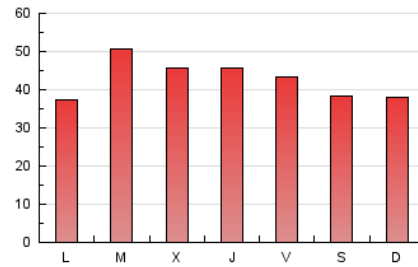

Pàgines (x 100)