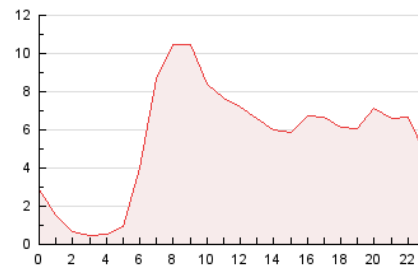

2. Seccions (Nacional i Internacional)

	PÀGINES	%
HOME	52.446	39.40 %
RESTA	80.662	60.60 %

3. Per dia del mes (Nacional i Internacional)

Dia	N. únics	Visites	Pàgines	Dia	N. únics	Visites	Pàgines	Dia	N. únics	Visites	Pàgines
1	1.503	1.775	4.165	11	4.146	4.484	8.310	21	1.721	2.048	3.230
2	1.695	2.008	4.916	12	3.120	3.471	5.846	22	1.783	2.112	3.495
3	1.525	1.791	4.111	13	1.929	2.296	3.800	23	1.729	2.027	3.421
4	973	1.110	2.700	14	3.155	3.839	5.877	24	1.639	1.853	3.134
5	2.261	2.501	5.523	15	2.457	2.857	4.759	25	1.477	1.608	2.469
6	2.722	3.191	5.462	16	1.673	1.924	3.184	26	1.308	1.441	2.068
7	3.842	4.425	7.998	17	1.928	2.213	3.670	27	1.918	2.202	3.692
8	3.402	3.795	6.830	18	991	1.115	1.885	28	1.634	1.894	3.165
9	3.575	4.063	7.589	19	962	1.071	1.747	29	1.868	2.191	3.565
10	4.067	4.411	7.938	20	1.163	1.289	1.990	30	1.936	2.260	3.684
								31	1.447	1.682	2.885

4. Gràfiques (Nacional i Internacional)

4.1 Per dia de la setmana (promig)

N. únics / Visites (x 100)

Pàgines (x 100)

4.2 Per franja horària (promig)

Visites_ (x 1000)

Pàgines (x 1000)

4.3 Per mesos