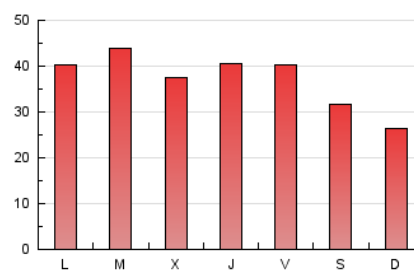

Pàgines (x 100)