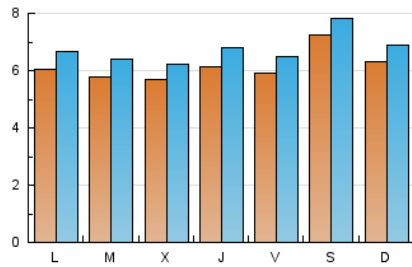

4. Gràfiques (Nacional)

4.1 Per dia de la setmana (promig)

N. únics / Visites (x 100)