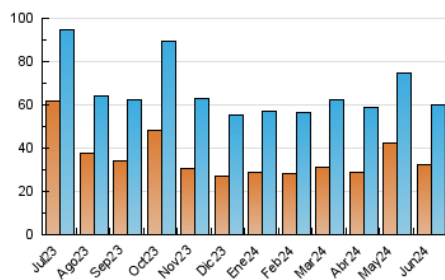

4.3 Per mesos

N. únics / Visites (x 1000)