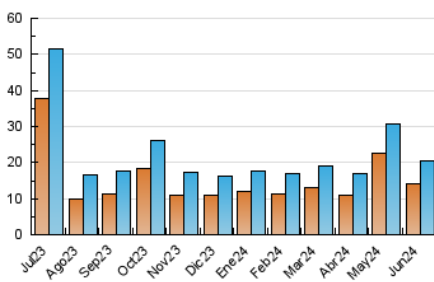

4.3 Per mesos

N. únics / Visites (x 1000)