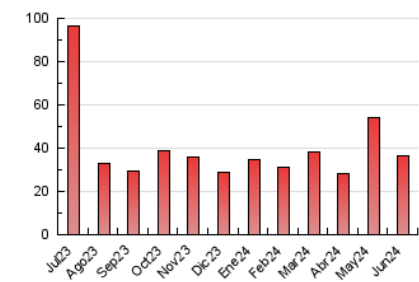

Pàgines (x 1000)