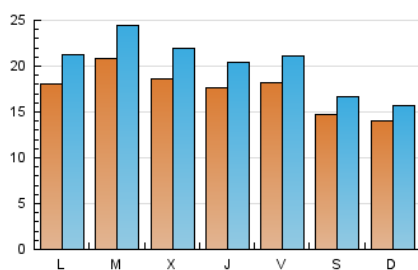

4. Gràfiques (Nacional i Internacional)

4.1 Per dia de la setmana (promig)

N. únics / Visites (x 100)