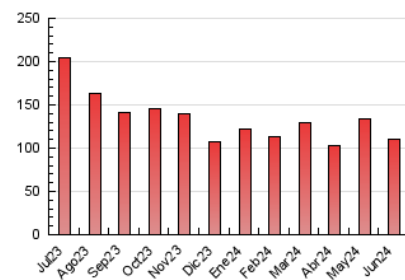

Pàgines (x 1000)