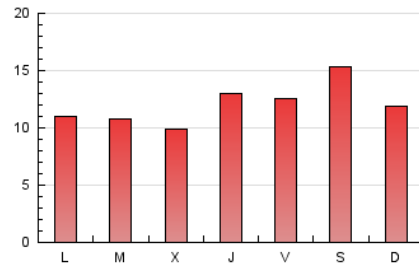

Pàgines (x 100)