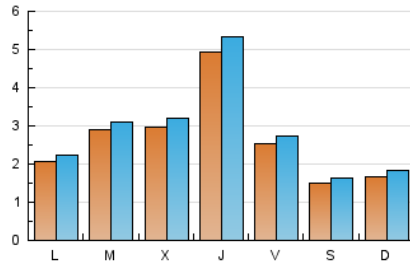

4. Gràfiques (Nacional)

4.1 Per dia de la setmana (promig)

N. únics / Visites (x 100)