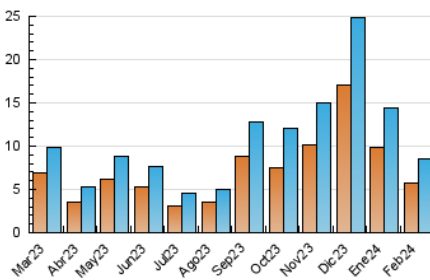

4.3 Per mesos

N. únics / Visites (x 1000)