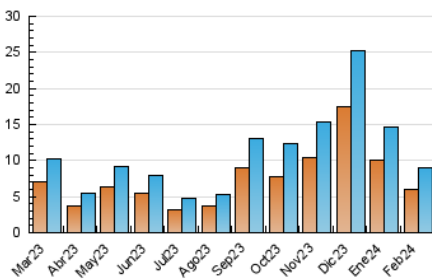

4.3 Per mesos

N. únics / Visites (x 1000)