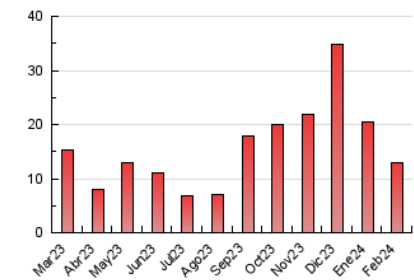

Pàgines (x 1000)