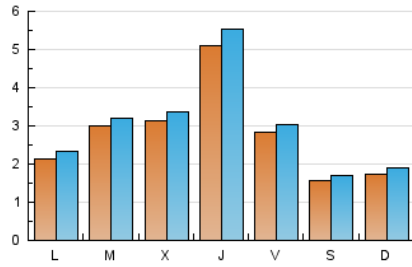

4. Gràfiques (Nacional i Internacional)

4.1 Per dia de la setmana (promig)

N. únics / Visites (x 100)