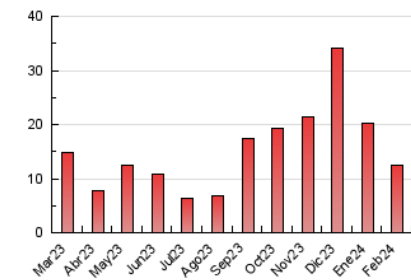

Pàgines (x 1000)