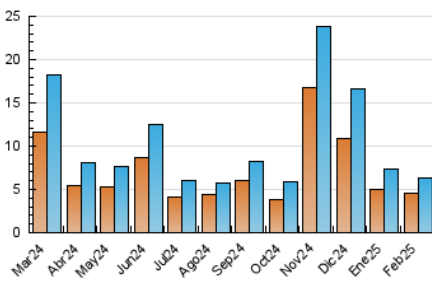

4.3 Per mesos

N. únics / Visites (x 1000)