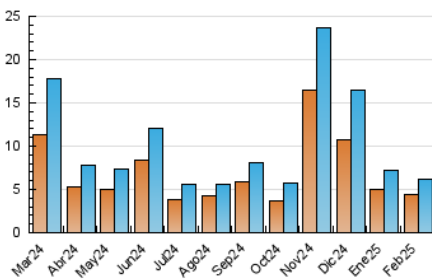

4.3 Per mesos

N. únics / Visites (x 1000)