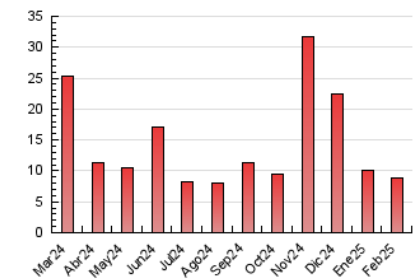

Pàgines (x 1000)