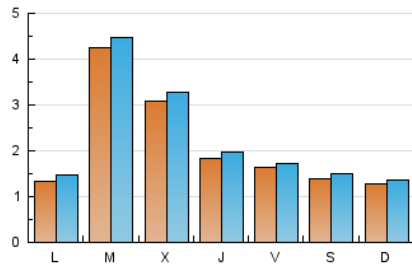

4. Gràfiques (Nacional)

4.1 Per dia de la setmana (promig)

N. únics / Visites (x 100)