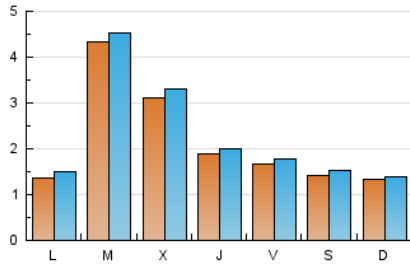

4. Gràfiques (Nacional i Internacional)

4.1 Per dia de la setmana (promig)

N. únics / Visites (x 100)