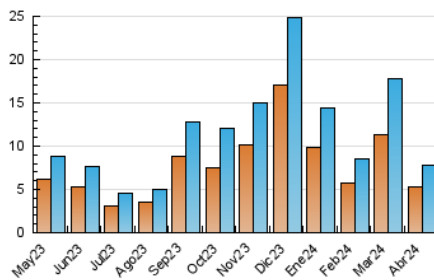

4.3 Per mesos

N. únics / Visites (x 1000)