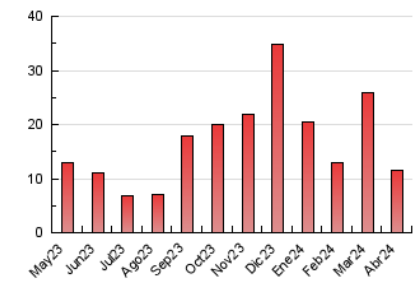

Pàgines (x 1000)