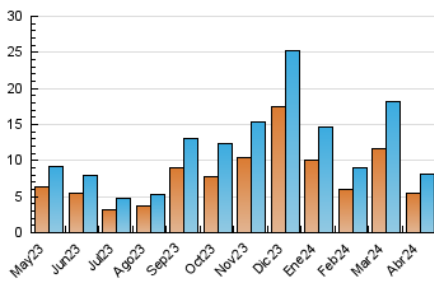

4.3 Per mesos

N. únics / Visites (x 1000)