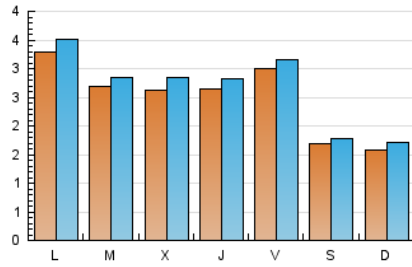

4. Gràfiques (Nacional i Internacional)

4.1 Per dia de la setmana (promig)

N. únics / Visites (x 100)