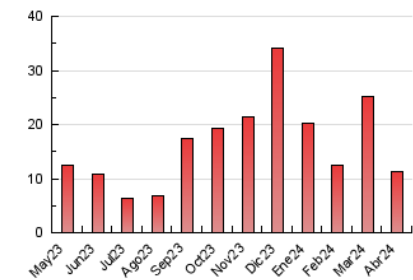

Pàgines (x 1000)