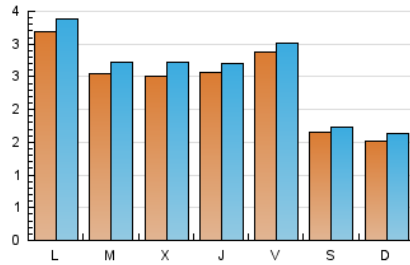

4. Gràfiques (Nacional)

4.1 Per dia de la setmana (promig)

N. únics / Visites (x 100)