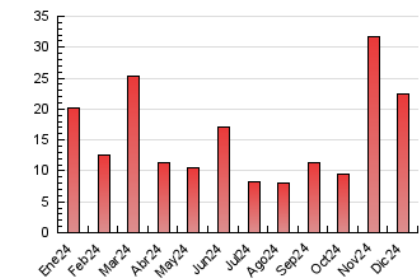

Pàgines (x 1000)