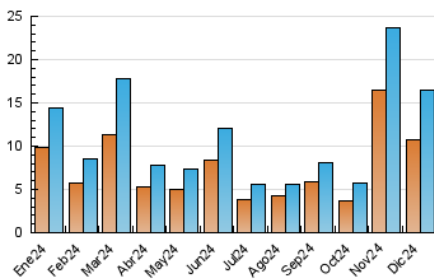

4.3 Per mesos

N. únics / Visites (x 1000)