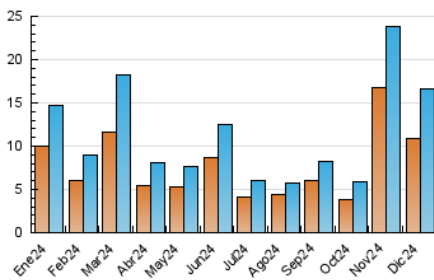

4.3 Per mesos

N. únics / Visites (x 1000)