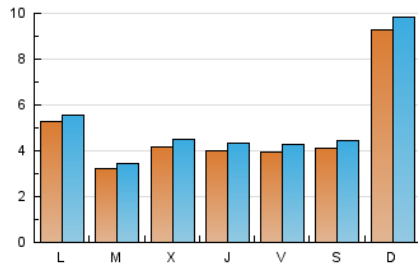

4. Gràfiques (Nacional)

4.1 Per dia de la setmana (promig)

N. únics / Visites (x 100)