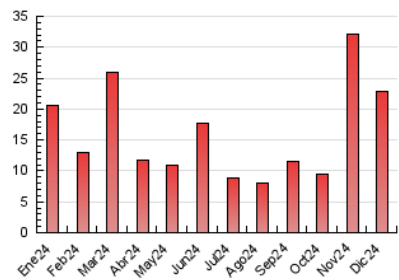

Pàgines (x 1000)