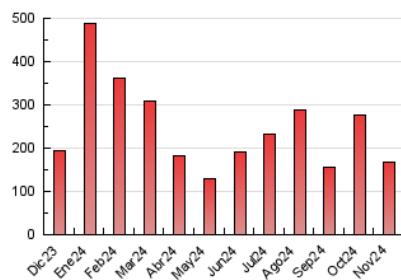

Pàgines (x 1000)