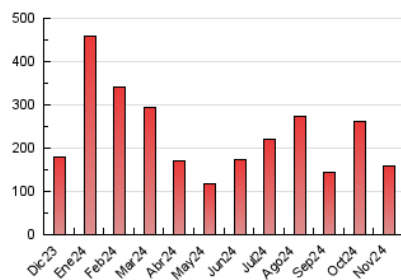

Pàgines (x 1000)