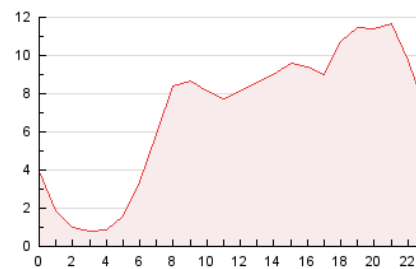

2. Seccions (Nacional)

| | PÀGINES | % |
|--------------|---------|---------|
| HOME | 2.984 | 1.89 % |
| RESTA | 154.864 | 98.11 % |

3. Per dia del mes (Nacional)

| Dia | N. únics | Visites | Pàgines | Dia | N. únics | Visites | Pàgines | Dia | N. únics | Visites | Pàgines |
|-----------|----------|---------|---------|-----------|----------|---------|---------|-----------|----------|---------|---------|
| 1 | 4.147 | 4.423 | 4.579 | 11 | 4.564 | 5.221 | 5.737 | 21 | 3.924 | 4.364 | 4.861 |
| 2 | 1.164 | 1.287 | 1.413 | 12 | 6.707 | 7.252 | 7.931 | 22 | 3.920 | 4.276 | 4.764 |
| 3 | 1.531 | 1.722 | 1.920 | 13 | 2.499 | 2.827 | 3.105 | 23 | 2.864 | 3.171 | 3.446 |
| 4 | 13.825 | 14.846 | 15.510 | 14 | 3.923 | 4.363 | 4.874 | 24 | 1.322 | 1.448 | 1.620 |
| 5 | 9.573 | 10.470 | 10.796 | 15 | 8.663 | 10.252 | 11.116 | 25 | 2.610 | 2.912 | 3.251 |
| 6 | 5.568 | 6.355 | 6.952 | 16 | 6.739 | 7.427 | 8.027 | 26 | 2.676 | 2.944 | 3.373 |
| 7 | 8.160 | 9.167 | 10.176 | 17 | 1.597 | 1.791 | 1.965 | 27 | 1.861 | 2.084 | 2.413 |
| 8 | 9.241 | 10.181 | 11.367 | 18 | 1.635 | 1.823 | 1.955 | 28 | 1.903 | 2.095 | 2.313 |
| 9 | 4.426 | 4.915 | 5.223 | 19 | 2.864 | 3.132 | 3.654 | 29 | 1.879 | 2.082 | 2.386 |
| 10 | 3.440 | 3.730 | 4.033 | 20 | 4.452 | 4.934 | 5.608 | 30 | 2.678 | 2.984 | 3.480 |

4. Gràfiques (Nacional)

4.1 Per dia de la setmana (promig)

N. únics / Visites (x 100)

Pàgines (x 100)

4.2 Per franja horària (promig)

Visites_ (x 1000)

Pàgines (x 1000)

4.3 Per mesos