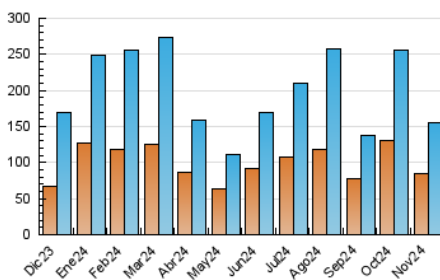

4.3 Per mesos

N. únics / Visites (x 1000)