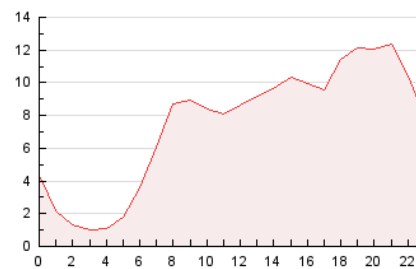

2. Seccions (Nacional i Internacional)

| | PÀGINES | % |
|--------------|---------|---------|
| HOME | 3.327 | 1.98 % |
| RESTA | 164.903 | 98.02 % |

3. Per dia del mes (Nacional i Internacional)

| Dia | N. únics | Visites | Pàgines | Dia | N. únics | Visites | Pàgines | Dia | N. únics | Visites | Pàgines |
|-----|----------|---------|---------|-----|----------|---------|---------|-----|----------|---------|---------|
| 1 | 4.337 | 4.603 | 4.805 | 11 | 5.110 | 5.764 | 6.361 | 21 | 4.144 | 4.628 | 5.167 |
| 2 | 1.310 | 1.448 | 1.586 | 12 | 6.962 | 7.541 | 8.249 | 22 | 4.169 | 4.542 | 5.077 |
| 3 | 1.708 | 1.909 | 2.126 | 13 | 2.690 | 3.055 | 3.343 | 23 | 3.165 | 3.470 | 3.784 |
| 4 | 14.254 | 15.464 | 16.013 | 14 | 4.255 | 4.714 | 5.277 | 24 | 1.563 | 1.696 | 1.904 |
| 5 | 10.033 | 11.082 | 11.329 | 15 | 8.912 | 10.557 | 11.441 | 25 | 2.926 | 3.268 | 3.621 |
| 6 | 5.923 | 6.731 | 7.377 | 16 | 6.993 | 7.701 | 8.305 | 26 | 3.157 | 3.395 | 3.952 |
| 7 | 8.748 | 9.807 | 10.891 | 17 | 1.699 | 1.909 | 2.091 | 27 | 2.227 | 2.465 | 2.829 |
| 8 | 9.613 | 10.725 | 11.832 | 18 | 1.791 | 1.982 | 2.135 | 28 | 2.217 | 2.415 | 2.664 |
| 9 | 4.633 | 5.131 | 5.485 | 19 | 3.062 | 3.379 | 3.916 | 29 | 2.104 | 2.320 | 2.645 |
| 10 | 3.644 | 3.922 | 4.278 | 20 | 4.739 | 5.246 | 5.951 | 30 | 2.921 | 3.258 | 3.796 |

4. Gràfiques (Nacional i Internacional)

4.1 Per dia de la setmana (promig)

N. únics / Visites (x 100)

Pàgines (x 100)

4.2 Per franja horària (promig)

Visites_ (x 1000)

Pàgines (x 1000)

4.3 Per mesos