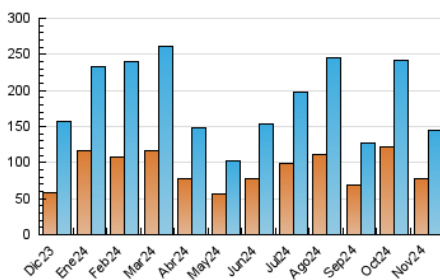

4.3 Per mesos

N. únics / Visites (x 1000)