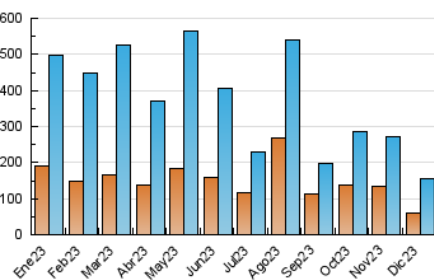

##### 4.1 Per dia de la setmana (promig)

N. únics / Visites (x 100)

Pàgines (x 100)

##### 4.2 Per franja horària (promig)

Visites\_ (x 1000)

Pàgines (x 1000)

##### 4.3 Per mesos

N. únics / Visites (x 1000)

Pàgines (x 1000)