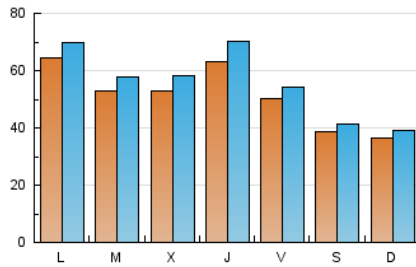

4. Gràfiques (Nacional i Internacional)

4.1 Per dia de la setmana (promig)

N. únics / Visites (x 100)