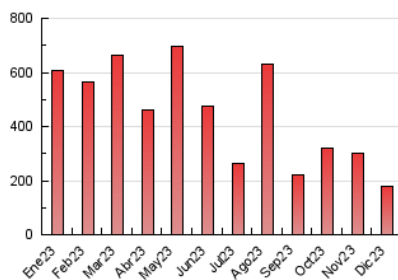

##### 4.1 Per dia de la setmana (promig)

N. únics / Visites (x 100)

Pàgines (x 100)

##### 4.2 Per franja horària (promig)

Visites\_ (x 1000)

Pàgines (x 1000)

##### 4.3 Per mesos

N. únics / Visites (x 1000)

Pàgines (x 1000)