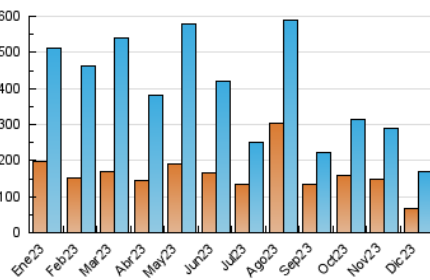

##### 4.2 Per franja horària (promig)

Visites\_ (x 1000)

Pàgines (x 1000)

##### 4.3 Per mesos

N. únics / Visites (x 1000)

Pàgines (x 1000)