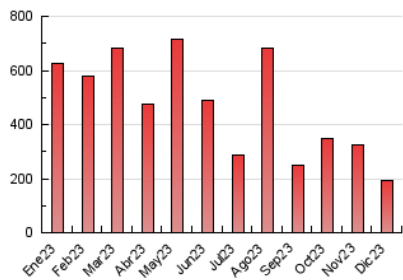

##### 4.2 Per franja horària (promig)

Visites\_ (x 1000)

Pàgines (x 1000)

##### 4.3 Per mesos

N. únics / Visites (x 1000)

Pàgines (x 1000)