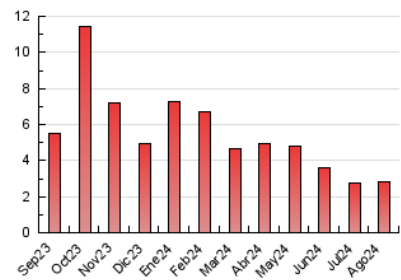

2. Seccions (Nacional)

	PÀGINES	%
HOME	269	9.65 %
RESTA	2.520	90.35 %

3. Per dia del mes (Nacional)

Dia	N. únics	Visites	Pàgines	Dia	N. únics	Visites	Pàgines	Dia	N. únics	Visites	Pàgines
1	37	48	87	11	39	49	112	21	51	61	80
2	22	22	25	12	36	41	73	22	39	43	54
3	31	37	54	13	39	42	140	23	50	55	116
4	26	32	66	14	32	35	97	24	26	27	32
5	57	70	118	15	50	59	118	25	40	42	78
6	79	101	169	16	56	62	135	26	40	45	58
7	59	66	119	17	42	53	71	27	-	-	-
8	48	56	98	18	29	32	84	28	38	43	78
9	33	45	93	19	48	50	69	29	63	70	142
10	69	82	153	20	61	67	90	30	69	85	110
								31	47	55	70

4. Gràfiques (Nacional)

4.1 Per dia de la setmana (promig)

N. únics / Visites (x 100)

Pàgines (x 100)

4.2 Per franja horària (promig)

Visites_ (x 1000)

Pàgines (x 1000)

4.3 Per mesos

N. únics / Visites (x 1000)

Pàgines (x 1000)

5. Observacions

Este Medio Electrónico de Comunicación ha sido medido por la herramienta Google Analytics de Google (GA4).

Nota: Debido a un fallo técnico en la herramienta de medición, no relacionado con OJD interactiva, los datos del 27/08/2024 pueden estar incompletos.