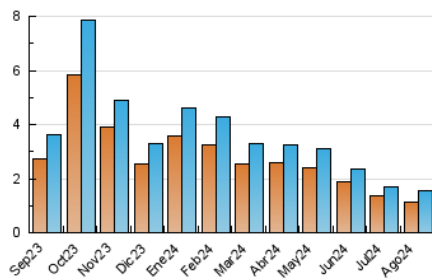

2. Seccions (Nacional)

	PÀGINES	%
HOME	269	9.65 %
RESTA	2.520	90.35 %

3. Per dia del mes (Nacional)

Dia	N. únics	Visites	Pàgines	Dia	N. únics	Visites	Pàgines	Dia	N. únics	Visites	Pàgines
1	37	48	87	11	39	49	112	21	51	61	80
2	22	22	25	12	36	41	73	22	39	43	54
3	31	37	54	13	39	42	140	23	50	55	116
4	26	32	66	14	32	35	97	24	26	27	32
5	57	70	118	15	50	59	118	25	40	42	78
6	79	101	169	16	56	62	135	26	40	45	58
7	59	66	119	17	42	53	71	27	-	-	-
8	48	56	98	18	29	32	84	28	38	43	78
9	33	45	93	19	48	50	69	29	63	70	142
10	69	82	153	20	61	67	90	30	69	85	110
								31	47	55	70

4. Gràfiques (Nacional)

4.1 Per dia de la setmana (promig)

N. únics / Visites (x 100)

Pàgines (x 100)

4.2 Per franja horària (promig)

Visites_ (x 1000)

Pàgines (x 1000)

4.3 Per mesos

N. únics / Visites (x 1000)

Pàgines (x 1000)

5. Observacions

Este Medio Electrónico de Comunicación ha sido medido por la herramienta Google Analytics de Google (GA4).

Nota: Debido a un fallo técnico en la herramienta de medición, no relacionado con OJD interactiva, los datos del 27/08/2024 pueden estar incompletos.

Visita:

Una seqüència ininterrompuda de pàgines servides a un usuari vàlid. Si aquest usuari no realitza peticions de pàgines en un període de temps (30 min) la següent petició constituirà l'inici d'una nova visita.