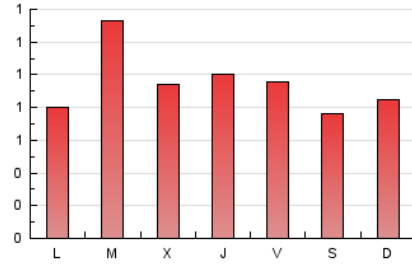

Pàgines (x 100)