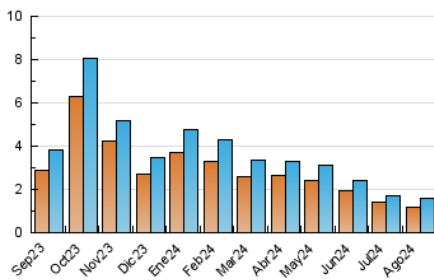

4.3 Per mesos

N. únics / Visites (x 1000)