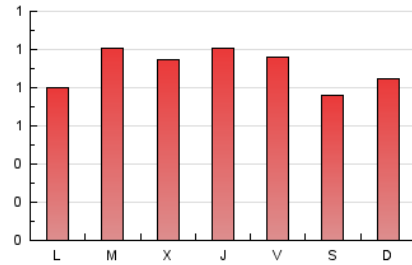

Pàgines (x 100)