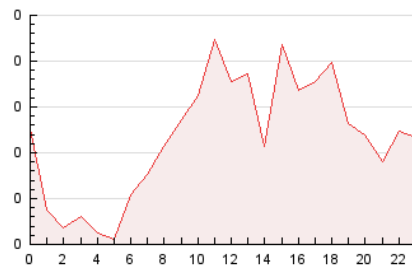

2. Seccions (Nacional i Internacional)

	PÀGINES	%
HOME	270	9.62 %
RESTA	2.536	90.38 %

3. Per dia del mes (Nacional i Internacional)

Dia	N. únics	Visites	Pàgines	Dia	N. únics	Visites	Pàgines	Dia	N. únics	Visites	Pàgines
1	37	48	87	11	39	49	112	21	52	62	84
2	22	22	25	12	36	41	73	22	39	43	54
3	31	37	54	13	40	43	141	23	50	55	116
4	26	32	66	14	33	36	98	24	26	27	32
5	59	73	120	15	51	60	119	25	40	42	78
6	79	101	169	16	56	62	135	26	41	46	59
7	59	66	119	17	42	53	71	27	2	3	2
8	50	59	101	18	29	32	84	28	38	43	78
9	33	45	93	19	48	50	69	29	64	71	143
10	69	82	153	20	61	67	90	30	70	86	111
								31	47	55	70

4. Gràfiques (Nacional i Internacional)

4.1 Per dia de la setmana (promig)

N. únics / Visites (x 100)

Pàgines (x 100)

4.2 Per franja horària (promig)

Visites_ (x 1000)

Pàgines (x 1000)

4.3 Per mesos