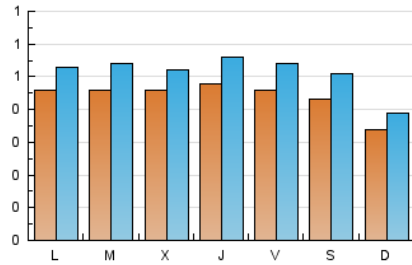

4. Gràfiques (Nacional i Internacional)

4.1 Per dia de la setmana (promig)

N. únics / Visites (x 100)