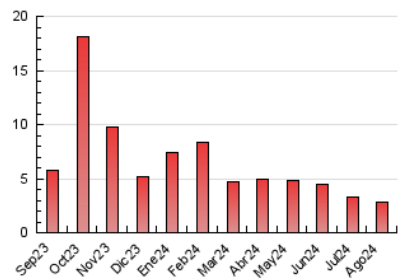

Pàgines (x 1000)