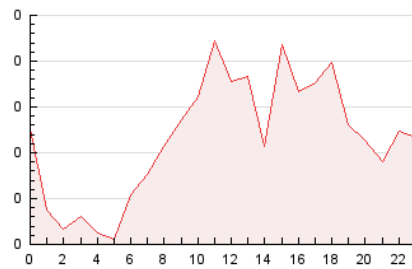

2. Seccions (Nacional)

	PÀGINES	%
HOME	269	9.65 %
RESTA	2.520	90.35 %

3. Per dia del mes (Nacional)

Dia	N. únics	Visites	Pàgines	Dia	N. únics	Visites	Pàgines	Dia	N. únics	Visites	Pàgines
1	37	48	87	11	39	49	112	21	51	61	80
2	22	22	25	12	36	41	73	22	39	43	54
3	31	37	54	13	39	42	140	23	50	55	116
4	26	32	66	14	32	35	97	24	26	27	32
5	57	70	118	15	50	59	118	25	40	42	78
6	79	101	169	16	56	62	135	26	40	45	58
7	59	66	119	17	42	53	71	27	-	-	-
8	48	56	98	18	29	32	84	28	38	43	78
9	33	45	93	19	48	50	69	29	63	70	142
10	69	82	153	20	61	67	90	30	69	85	110
								31	47	55	70

4. Gràfiques (Nacional)

4.1 Per dia de la setmana (promig)

N. únics / Visites (x 100)

Pàgines (x 100)

4.2 Per franja horària (promig)

Visites_ (x 1000)

Pàgines (x 1000)

4.3 Per mesos

N. únics / Visites (x 1000)

Pàgines (x 1000)

5. Observacions

Este Medio Electrónico de Comunicación ha sido medido por la herramienta Google Analytics de Google (GA4).

Nota: Debido a un fallo técnico en la herramienta de medición, no relacionado con OJD interactiva, los datos del 27/08/2024 pueden estar incompletos.