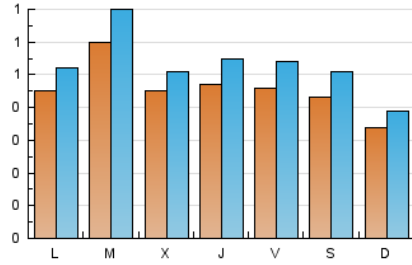

4. Gràfiques (Nacional)

4.1 Per dia de la setmana (promig)

N. únics / Visites (x 100)