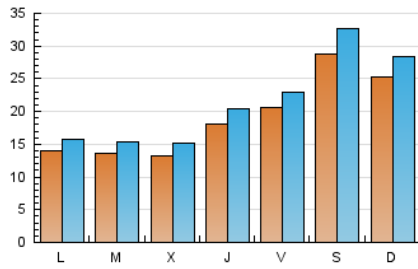

4. Gràfiques (Nacional i Internacional)

4.1 Per dia de la setmana (promig)

N. únics / Visites (x 100)