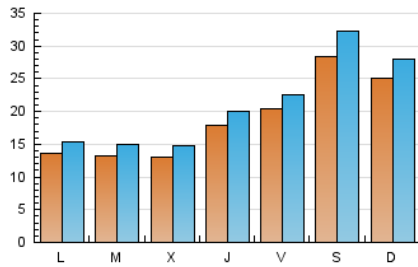

4. Gràfiques (Nacional)

4.1 Per dia de la setmana (promig)

N. únics / Visites (x 100)