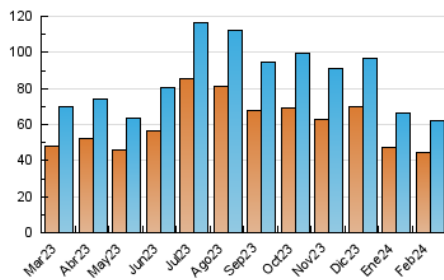

4.3 Per mesos

N. únics / Visites (x 1000)