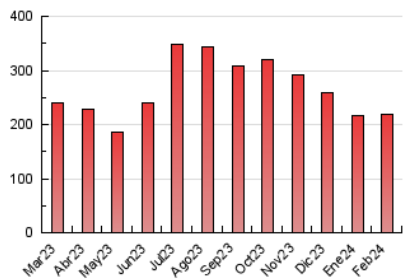

### 4.2 Per franja horària (promig)

Visites\_ (x 1000)

Pàgines (x 1000)

### 4.3 Per mesos

N. únics / Visites (x 1000)

Pàgines (x 1000)