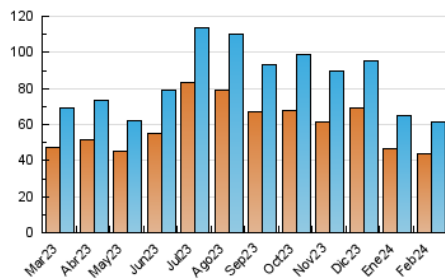

### 4.1 Per dia de la setmana (promig)

N. únics / Visites (x 100)

Pàgines (x 100)

### 4.2 Per franja horària (promig)

Visites\_ (x 1000)

Pàgines (x 1000)

### 4.3 Per mesos

N. únics / Visites (x 1000)

Pàgines (x 1000)