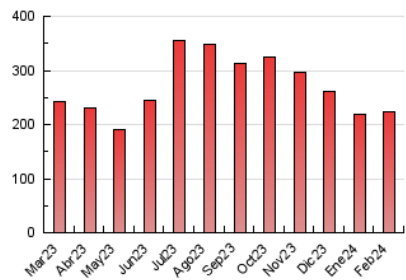

Pàgines (x 1000)