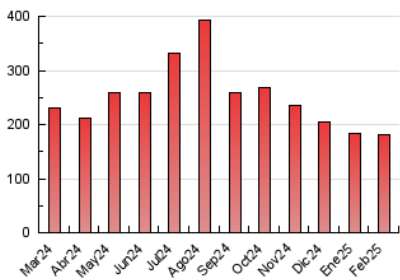

##### 4.2 Per franja horària (promig)

Visites\_ (x 1000)

Pàgines (x 1000)

##### 4.3 Per mesos

N. únics / Visites (x 1000)

Pàgines (x 1000)