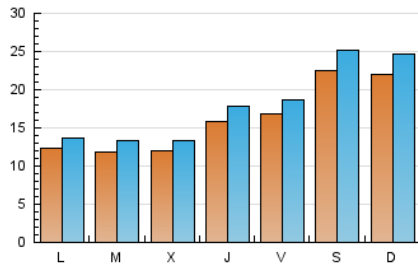

4. Gràfiques (Nacional)

4.1 Per dia de la setmana (promig)

N. únics / Visites (x 100)