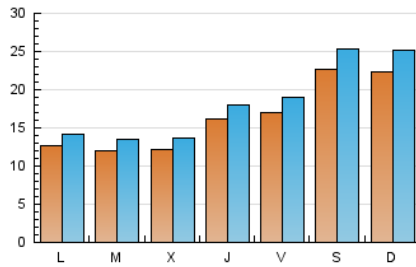

4. Gràfiques (Nacional i Internacional)

4.1 Per dia de la setmana (promig)

N. únics / Visites (x 100)