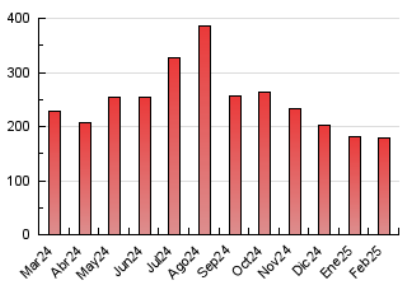

### 4.2 Per franja horària (promig)

Visites\_ (x 1000)

Pàgines (x 1000)

### 4.3 Per mesos

N. únics / Visites (x 1000)

Pàgines (x 1000)