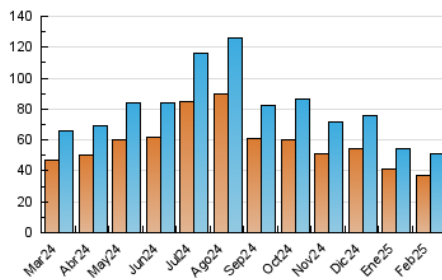

##### 4.2 Per franja horària (promig)

Visites\_ (x 1000)

Pàgines (x 1000)

##### 4.3 Per mesos

N. únics / Visites (x 1000)

Pàgines (x 1000)