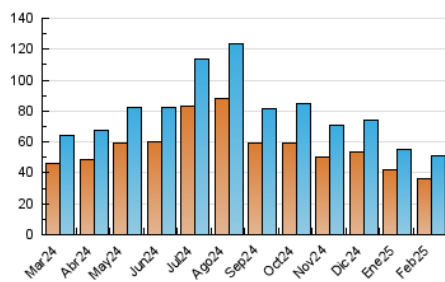

### 4.1 Per dia de la setmana (promig)

N. únics / Visites (x 100)

Pàgines (x 100)

### 4.2 Per franja horària (promig)

Visites\_ (x 1000)

Pàgines (x 1000)

### 4.3 Per mesos

N. únics / Visites (x 1000)

Pàgines (x 1000)