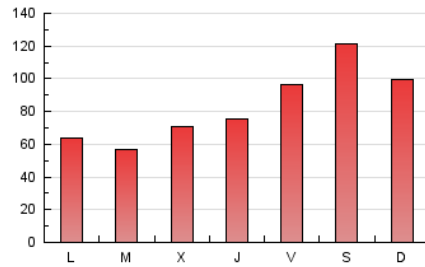

Pàgines (x 100)