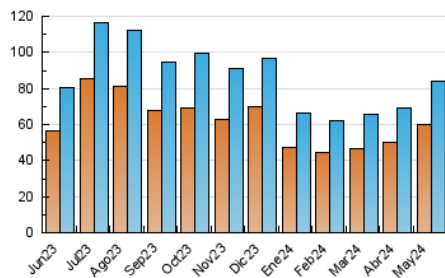

4.3 Per mesos

N. únics / Visites (x 1000)