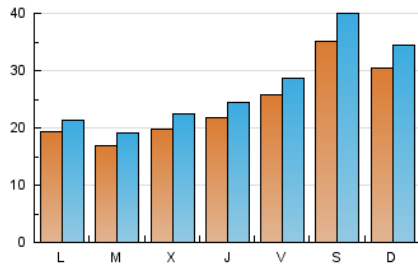

4. Gràfiques (Nacional i Internacional)

4.1 Per dia de la setmana (promig)

N. únics / Visites (x 100)