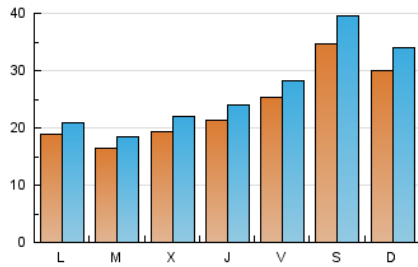

4. Gràfiques (Nacional)

4.1 Per dia de la setmana (promig)

N. únics / Visites (x 100)