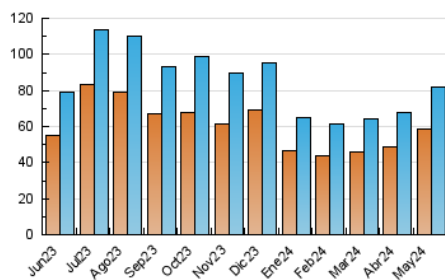

4.3 Per mesos

N. únics / Visites (x 1000)