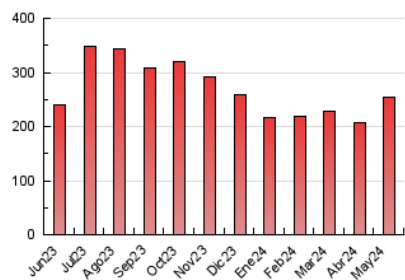

Pàgines (x 1000)