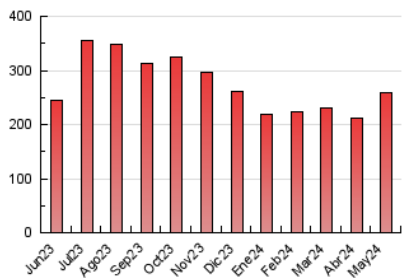

Pàgines (x 1000)