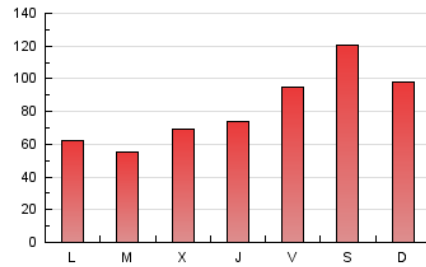

Pàgines (x 100)