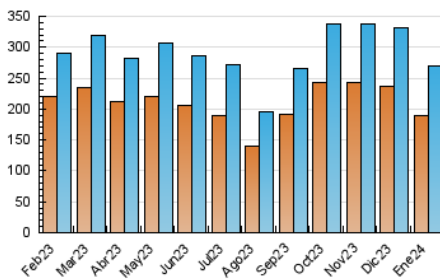

4.3 Per mesos

N. únics / Visites (x 1000)