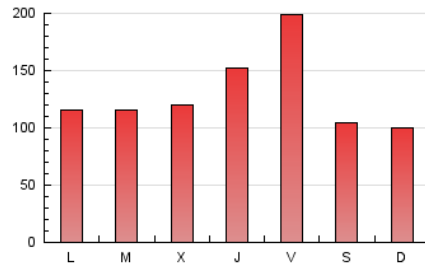

Pàgines (x 100)