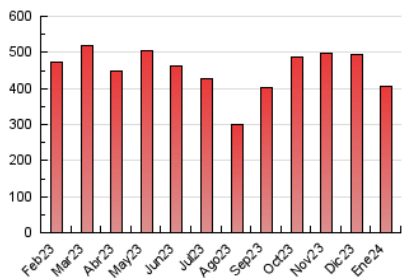

Pàgines (x 1000)