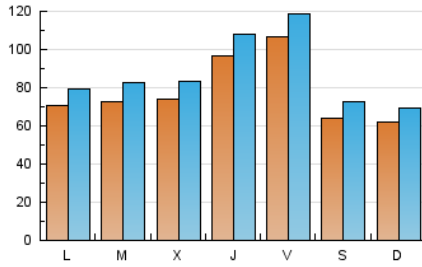

4. Gràfiques (Nacional i Internacional)

4.1 Per dia de la setmana (promig)

N. únics / Visites (x 100)