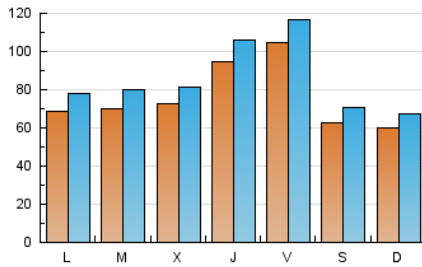

4. Gràfiques (Nacional)

4.1 Per dia de la setmana (promig)

N. únics / Visites (x 100)