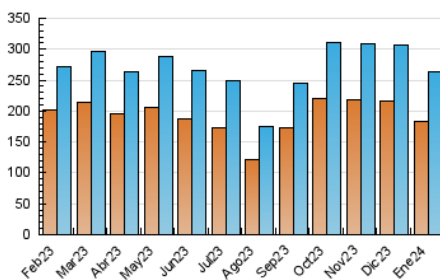

4.3 Per mesos

N. únics / Visites (x 1000)