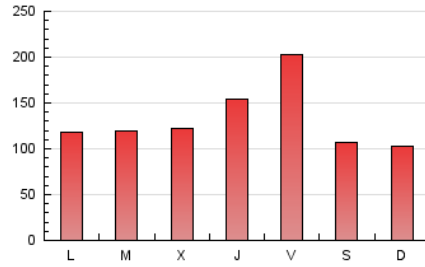

Pàgines (x 100)