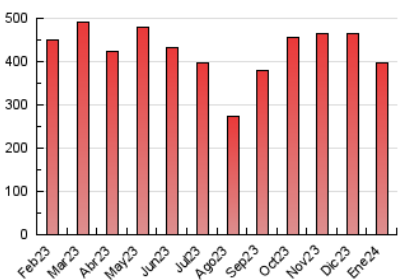

Pàgines (x 1000)