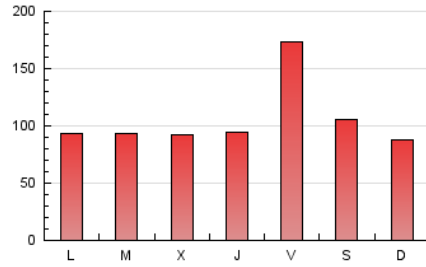

Pàgines (x 100)