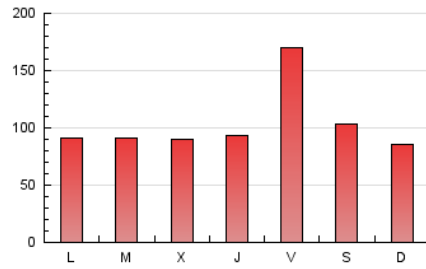

Pàgines (x 100)