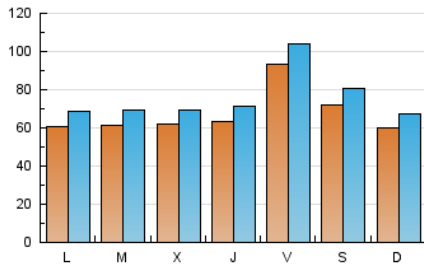

4. Gràfiques (Nacional)

4.1 Per dia de la setmana (promig)

N. únics / Visites (x 100)