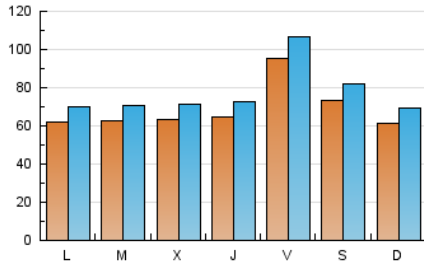

4. Gràfiques (Nacional i Internacional)

4.1 Per dia de la setmana (promig)

N. únics / Visites (x 100)