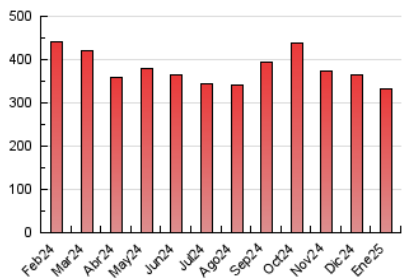

Pàgines (x 1000)