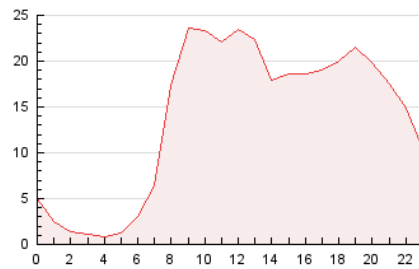

2. Seccions (Nacional i Internacional)

	PÀGINES	%
HOME	0	0 %
RESTA	332.283	100.00 %

3. Per dia del mes (Nacional i Internacional)

Dia	N. únics	Visites	Pàgines	Dia	N. únics	Visites	Pàgines	Dia	N. únics	Visites	Pàgines
1	6.707	7.307	8.864	11	6.558	7.440	10.292	21	6.598	7.456	9.635
2	7.702	8.537	10.917	12	5.647	6.267	8.231	22	6.605	7.397	9.867
3	9.529	10.714	17.242	13	5.536	6.095	8.743	23	6.478	7.321	9.579
4	7.508	8.490	10.551	14	6.594	7.400	9.926	24	9.164	10.112	15.737
5	6.790	7.842	9.345	15	6.043	6.763	9.081	25	6.326	7.142	9.271
6	4.204	4.809	6.219	16	6.609	7.480	9.963	26	5.464	6.098	7.734
7	4.999	5.577	7.591	17	10.913	11.989	18.923	27	7.763	8.916	11.453
8	5.385	6.147	8.212	18	9.020	9.820	12.258	28	6.962	7.883	10.040
9	5.582	6.104	8.307	19	6.729	7.422	9.703	29	7.029	8.071	10.155
10	9.500	10.596	18.659	20	7.256	8.232	10.778	30	6.043	6.768	8.715
								31	8.530	9.764	16.292

4. Gràfiques (Nacional i Internacional)

4.1 Per dia de la setmana (promig)

N. únics / Visites (x 100)

Pàgines (x 100)

4.2 Per franja horària (promig)

Visites_ (x 1000)

Pàgines (x 1000)

4.3 Per mesos