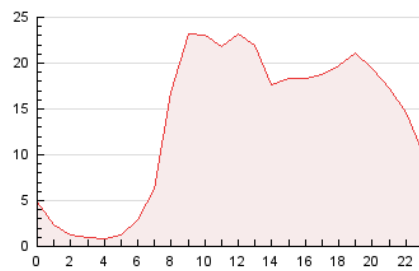

2. Seccions (Nacional)

	PÀGINES	%
HOME	0	0 %
RESTA	325.883	100.00 %

3. Per dia del mes (Nacional)

Dia	N. únics	Visites	Pàgines	Dia	N. únics	Visites	Pàgines	Dia	N. únics	Visites	Pàgines
1	6.586	7.184	8.712	11	6.420	7.260	10.114	21	6.440	7.309	9.449
2	7.552	8.426	10.762	12	5.515	6.114	8.088	22	6.416	7.185	9.626
3	9.372	10.534	16.974	13	5.377	5.906	8.544	23	6.333	7.187	9.409
4	7.391	8.367	10.382	14	6.436	7.259	9.744	24	8.952	9.873	15.422
5	6.647	7.676	9.164	15	5.900	6.593	8.915	25	6.095	6.900	9.001
6	4.097	4.697	6.089	16	6.448	7.304	9.803	26	5.327	5.969	7.575
7	4.877	5.464	7.464	17	10.620	11.657	18.405	27	7.620	8.795	11.251
8	5.222	5.947	8.034	18	8.861	9.659	12.043	28	6.794	7.748	9.870
9	5.439	5.957	8.135	19	6.599	7.279	9.558	29	6.836	7.888	9.930
10	9.270	10.343	18.320	20	7.101	8.086	10.588	30	5.890	6.642	8.531
								31	8.294	9.544	15.981

4. Gràfiques (Nacional)

4.1 Per dia de la setmana (promig)

N. únics / Visites (x 100)

Pàgines (x 100)

4.2 Per franja horària (promig)

Visites_ (x 1000)

Pàgines (x 1000)

4.3 Per mesos