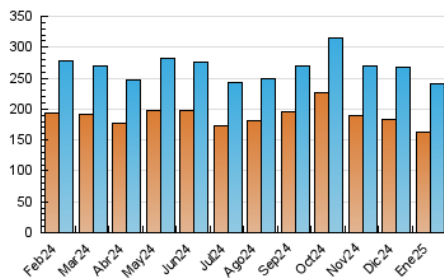

4.3 Per mesos

N. únics / Visites (x 1000)