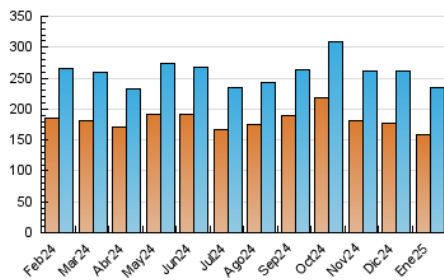

4.3 Per mesos

N. únics / Visites (x 1000)