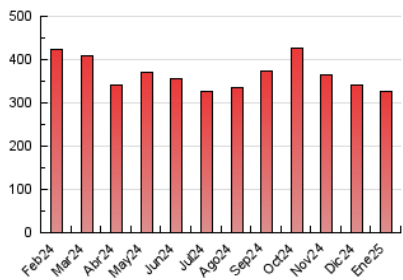

Pàgines (x 1000)