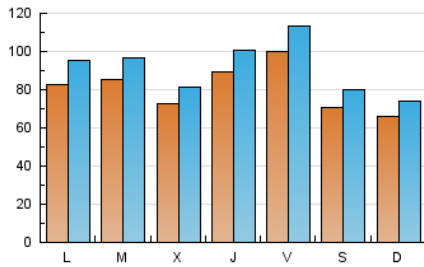

4. Gràfiques (Nacional)

4.1 Per dia de la setmana (promig)

N. únics / Visites (x 100)