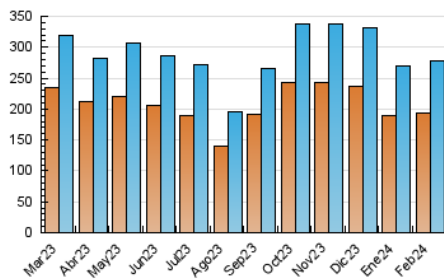

4.3 Per mesos

N. únics / Visites (x 1000)