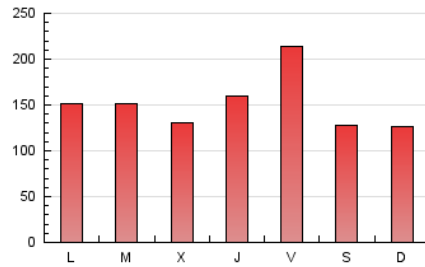

Pàgines (x 100)