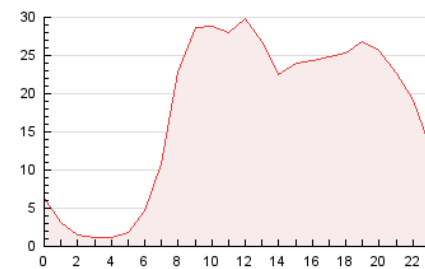

2. Seccions (Nacional)

	PÀGINES	%
HOME	0	0 %
RESTA	423.616	100.00 %

3. Per dia del mes (Nacional)

Dia	N. únics	Visites	Pàgines	Dia	N. únics	Visites	Pàgines	Dia	N. únics	Visites	Pàgines
1	9.969	11.250	16.201	11	5.781	6.384	10.129	21	7.249	8.093	12.561
2	9.453	10.774	20.813	12	8.727	10.194	15.378	22	8.269	9.417	15.450
3	6.805	7.670	11.915	13	10.717	12.112	17.798	23	9.459	10.714	18.603
4	6.650	7.554	11.602	14	7.850	8.544	12.786	24	6.545	7.447	11.780
5	8.299	9.627	15.064	15	10.441	11.712	17.686	25	7.276	8.203	12.944
6	8.323	9.740	14.758	16	12.239	13.982	22.809	26	7.530	8.565	14.221
7	7.296	8.290	13.041	17	8.255	9.235	13.139	27	6.955	7.769	12.414
8	8.219	9.095	14.118	18	6.810	7.570	11.288	28	6.781	7.485	11.900
9	8.885	9.777	20.589	19	8.445	9.619	14.506	29	7.873	8.988	13.790
10	6.668	7.574	12.056	20	8.033	9.163	14.277				

4. Gràfiques (Nacional)

4.1 Per dia de la setmana (promig)

N. únics / Visites (x 100)

Pàgines (x 100)

4.2 Per franja horària (promig)

Visites_ (x 1000)

Pàgines (x 1000)

4.3 Per mesos