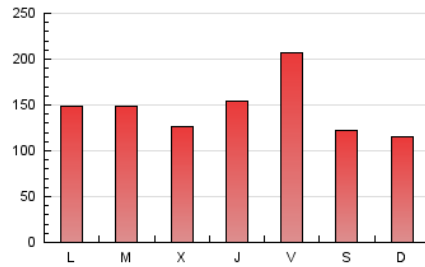

Pàgines (x 100)