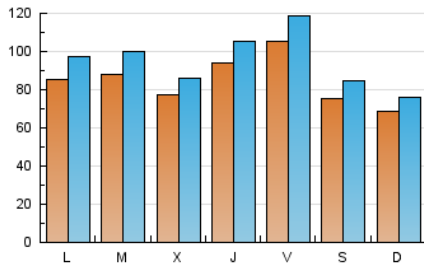

4. Gràfiques (Nacional i Internacional)

4.1 Per dia de la setmana (promig)

N. únics / Visites (x 100)