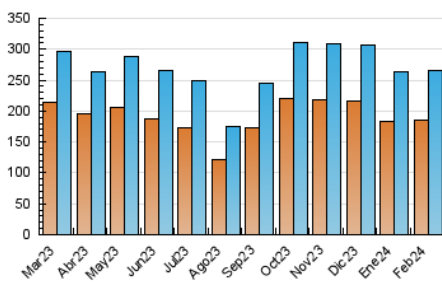

4.3 Per mesos

N. únics / Visites (x 1000)