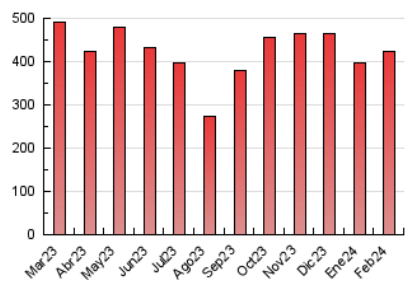

Pàgines (x 1000)