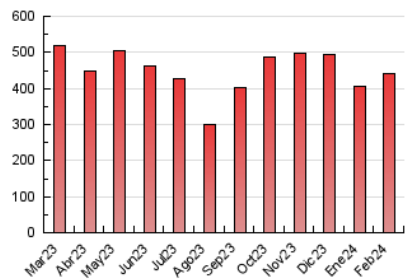

Pàgines (x 1000)