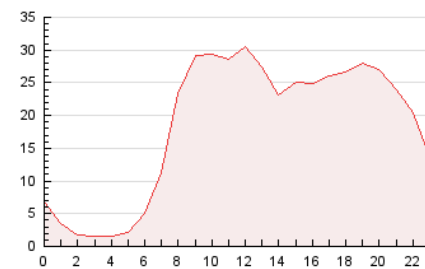

2. Seccions (Nacional i Internacional)

	PÀGINES	%
HOME	0	0 %
RESTA	440.927	100.00 %

3. Per dia del mes (Nacional i Internacional)

Dia	N. únics	Visites	Pàgines	Dia	N. únics	Visites	Pàgines	Dia	N. únics	Visites	Pàgines
1	11.069	12.331	17.431	11	5.916	6.519	10.293	21	7.949	8.958	13.370
2	10.480	11.875	22.128	12	8.907	10.384	15.611	22	8.992	10.112	16.215
3	7.622	8.506	12.857	13	10.916	12.280	18.054	23	10.130	11.481	19.456
4	6.821	7.758	11.854	14	8.043	8.719	13.055	24	7.260	8.160	12.582
5	8.502	9.777	15.324	15	10.638	11.904	17.922	25	7.709	8.544	16.957
6	8.534	9.943	15.042	16	12.384	14.214	23.089	26	8.009	9.068	14.709
7	7.434	8.445	13.252	17	8.422	9.428	13.377	27	7.130	8.031	12.669
8	8.395	9.263	14.417	18	6.970	7.705	11.502	28	7.548	8.307	12.821
9	9.084	9.990	20.931	19	8.636	9.806	14.781	29	8.043	9.187	14.037
10	6.805	7.716	12.248	20	8.507	9.644	14.943				

4. Gràfiques (Nacional i Internacional)

4.1 Per dia de la setmana (promig)

N. únics / Visites (x 100)

Pàgines (x 100)

4.2 Per franja horària (promig)

Visites_ (x 1000)

Pàgines (x 1000)

4.3 Per mesos